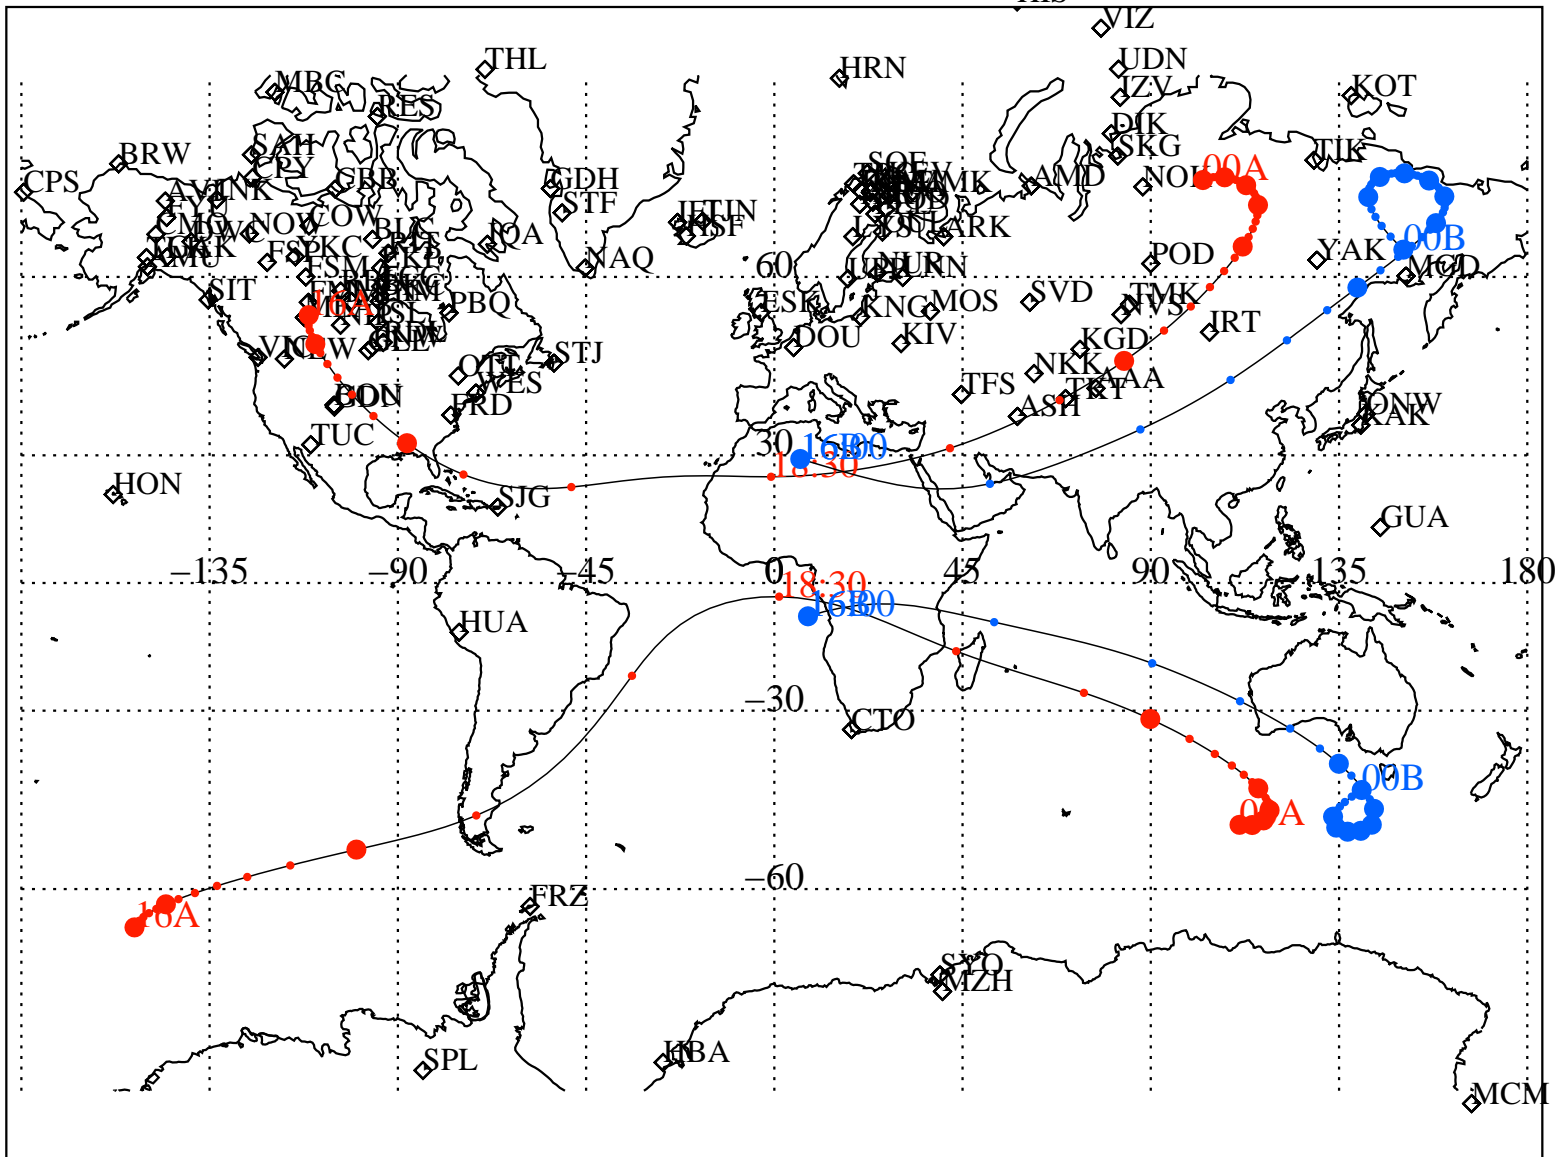

ALE
 VAN ALLEN PROBES 2012 295 (10/21) 16:00 to 2012 296 (10/22) 00:00

RBSPA-A, RBSPB-B,