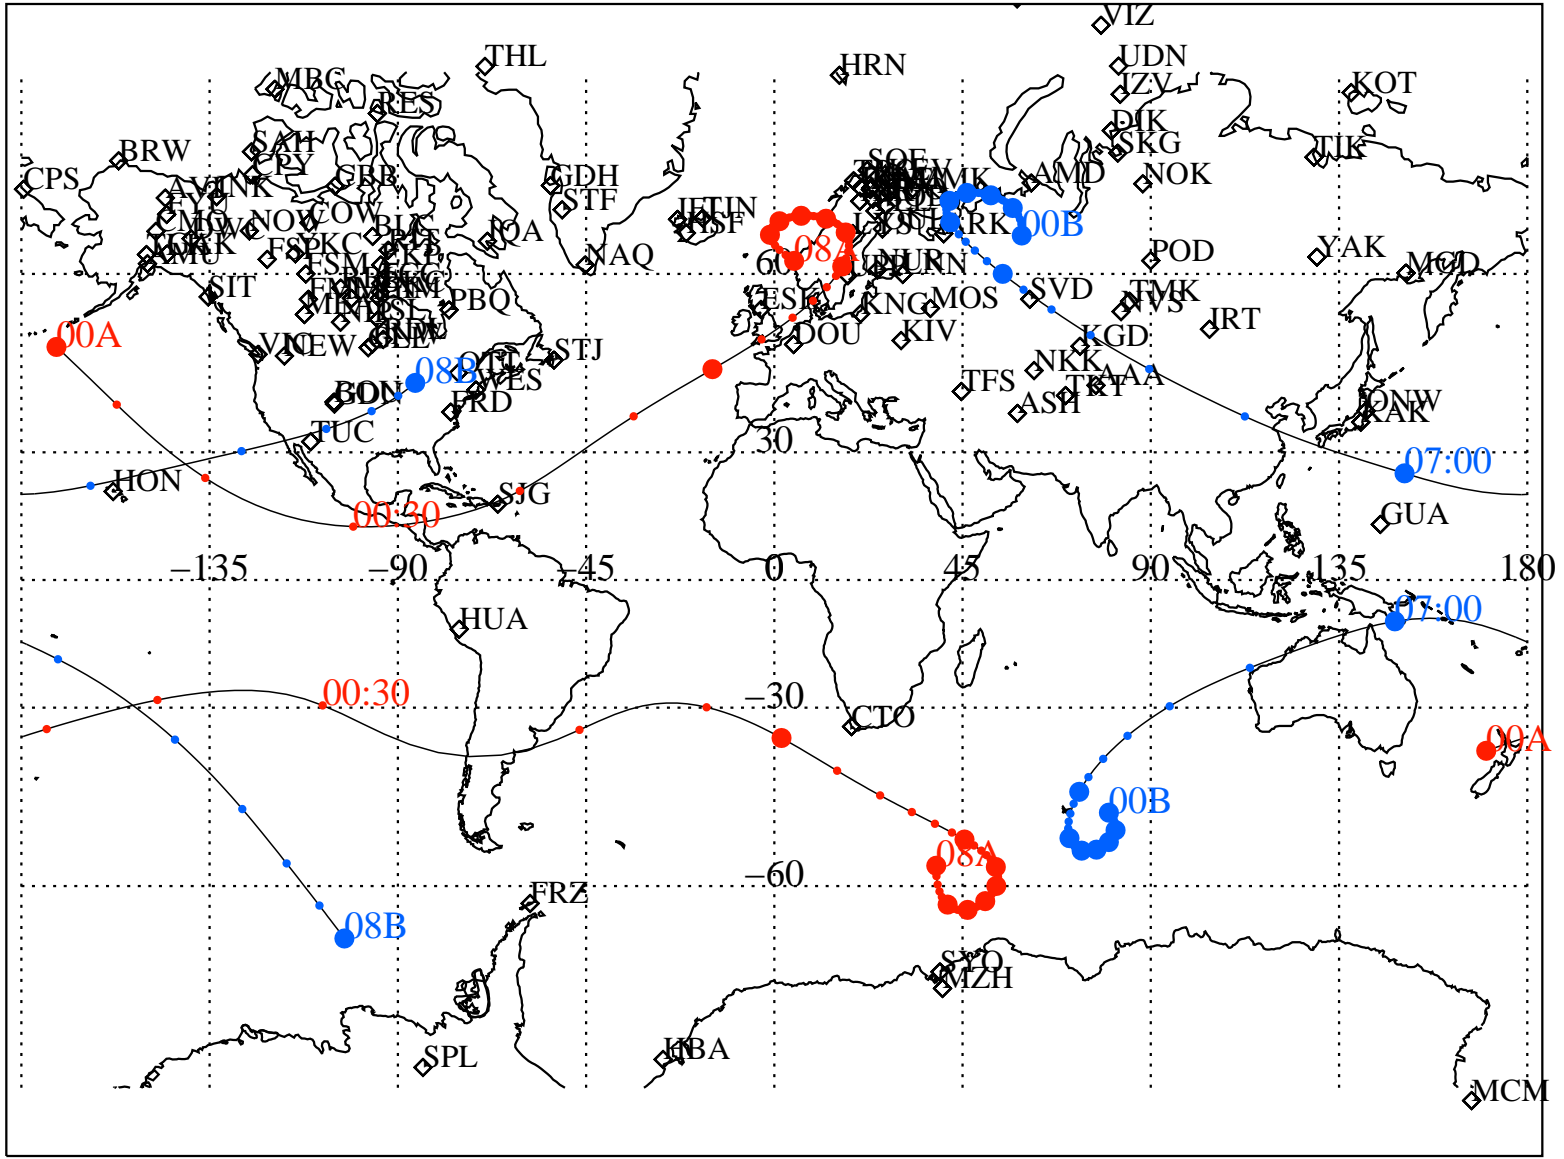

ALE  
 VAN ALLEN PROBES 2012 295 (10/21) 00:00 to 2012 295 (10/21) 08:00

RBSPA-A, RBSPB-B,