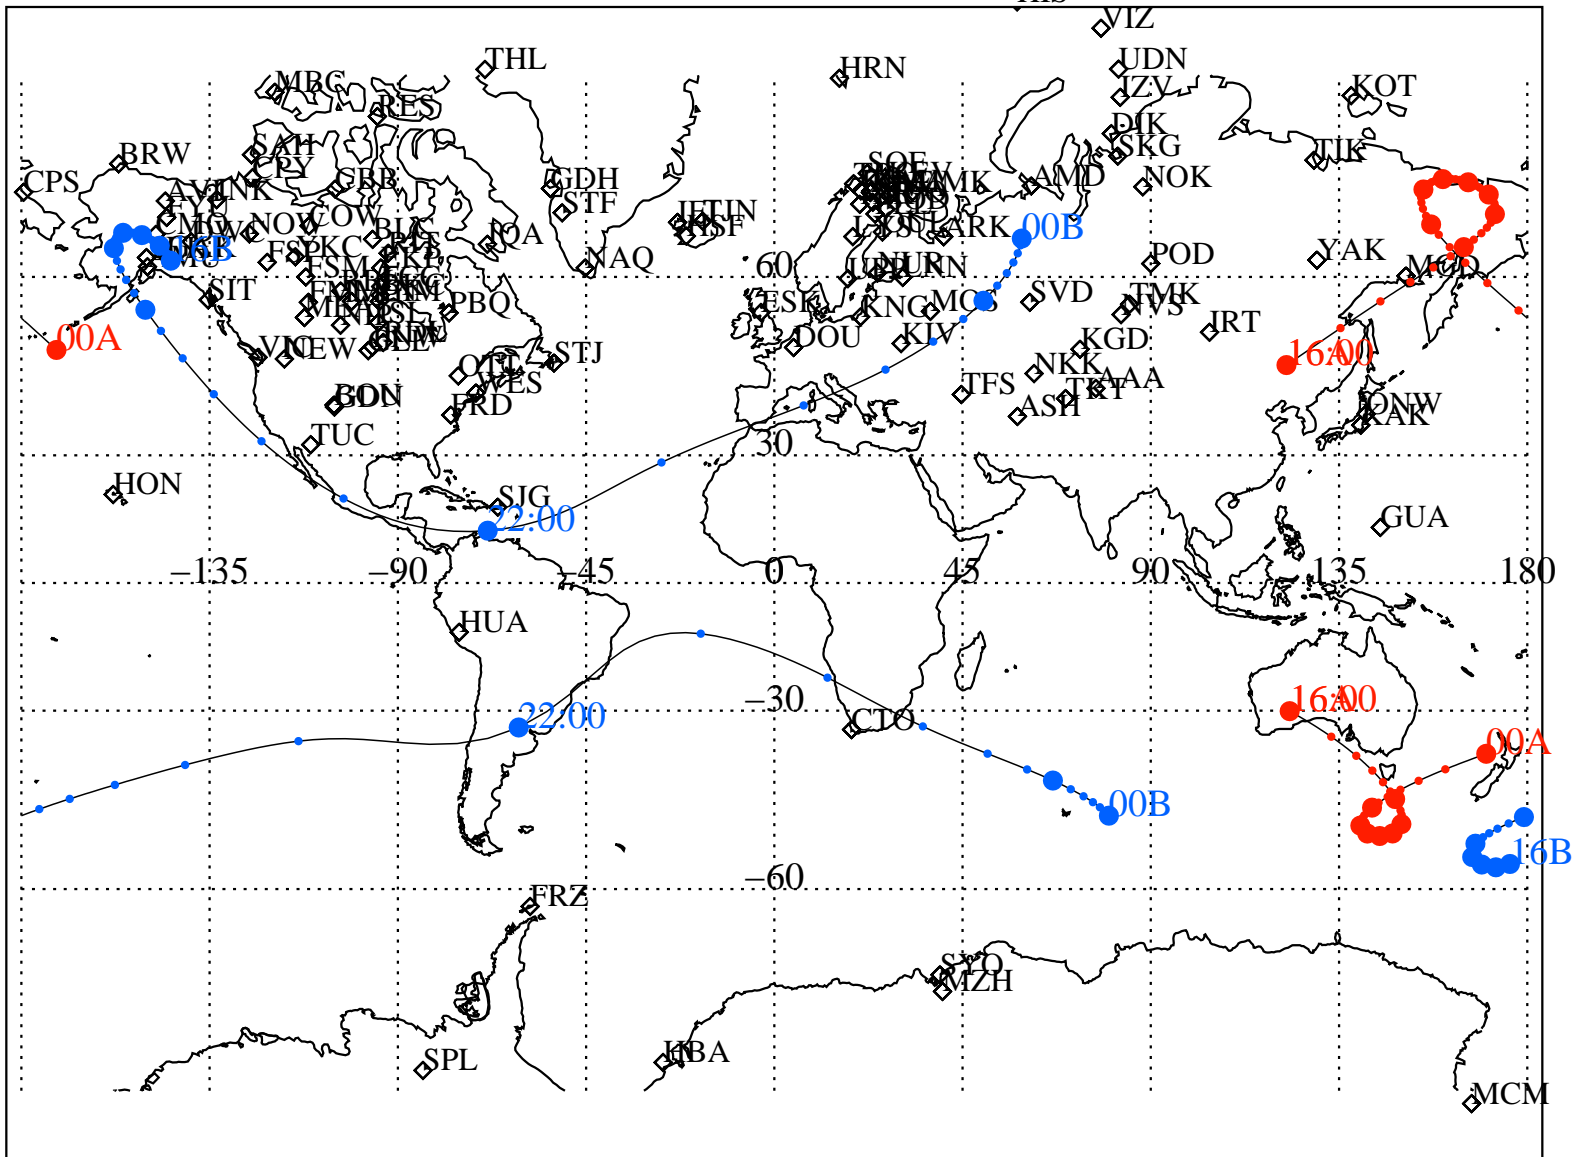

ALE
 VAN ALLEN PROBES 2012 294 (10/20) 16:00 to 2012 295 (10/21) 00:00

RBSPA-A, RBSPB-B,