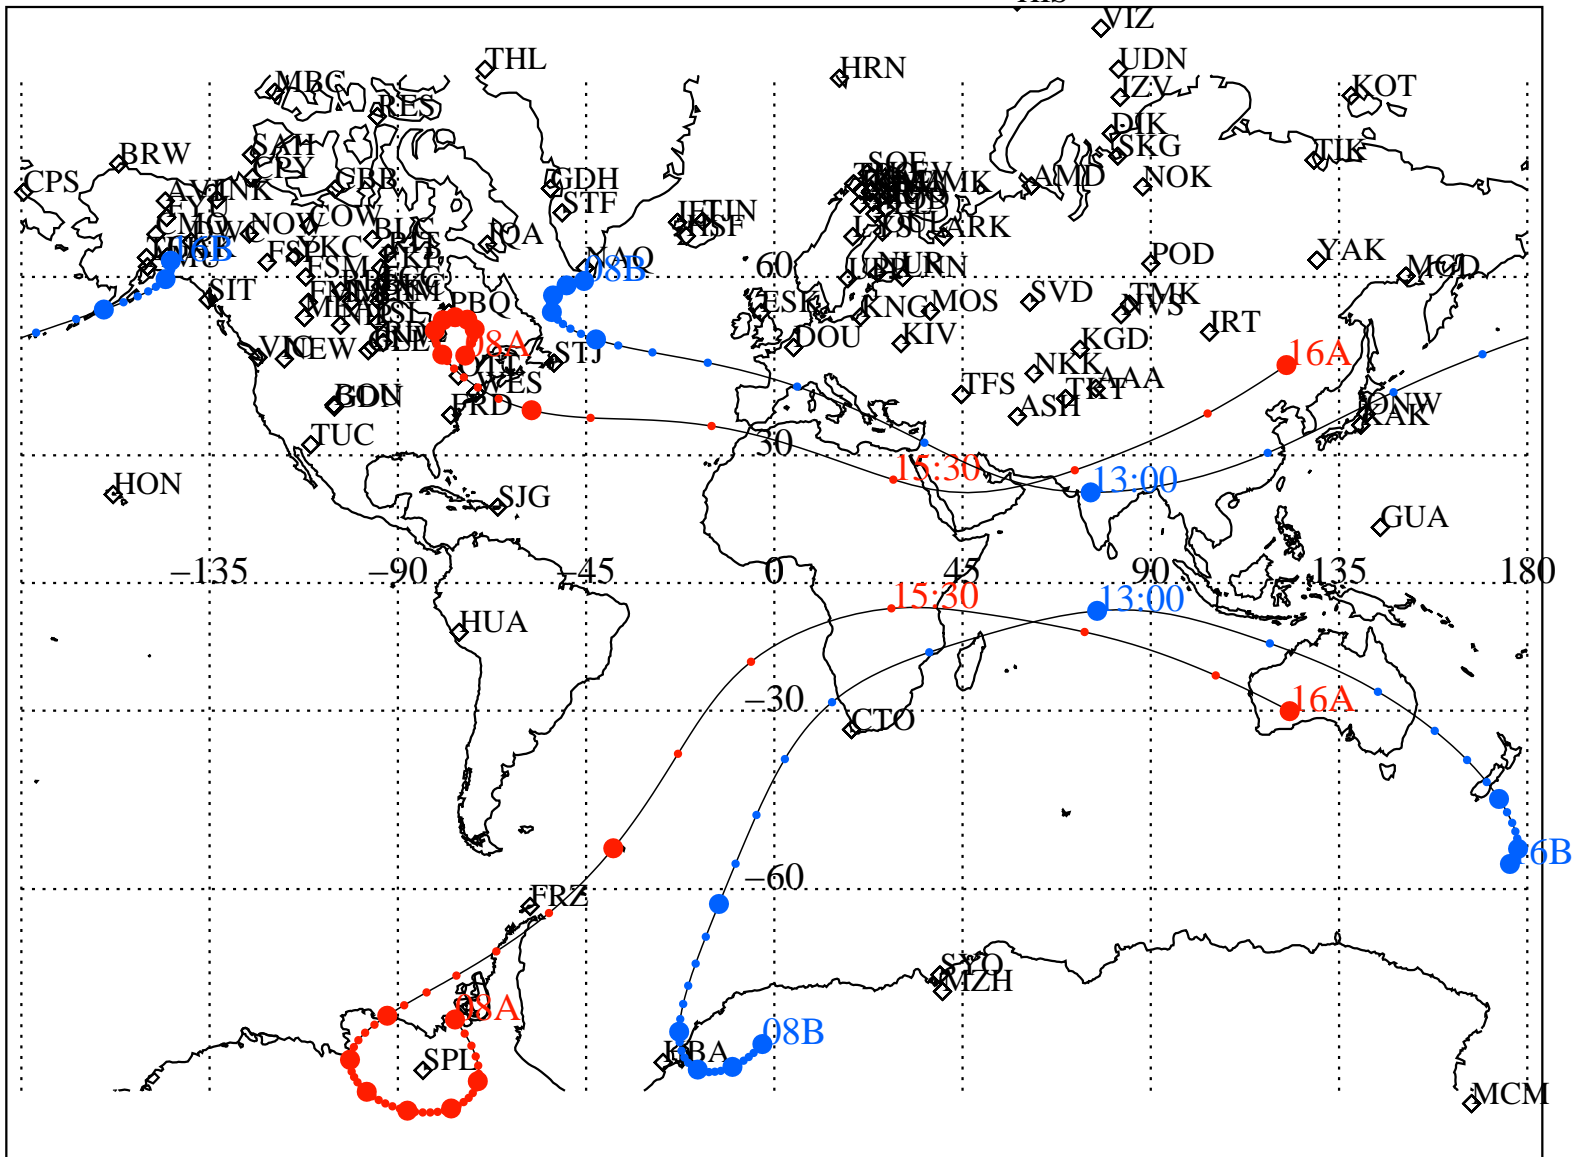

ALE  
 VAN ALLEN PROBES 2012 294 (10/20) 08:00 to 2012 294 (10/20) 16:00

RBSPA-A, RBSPB-B,