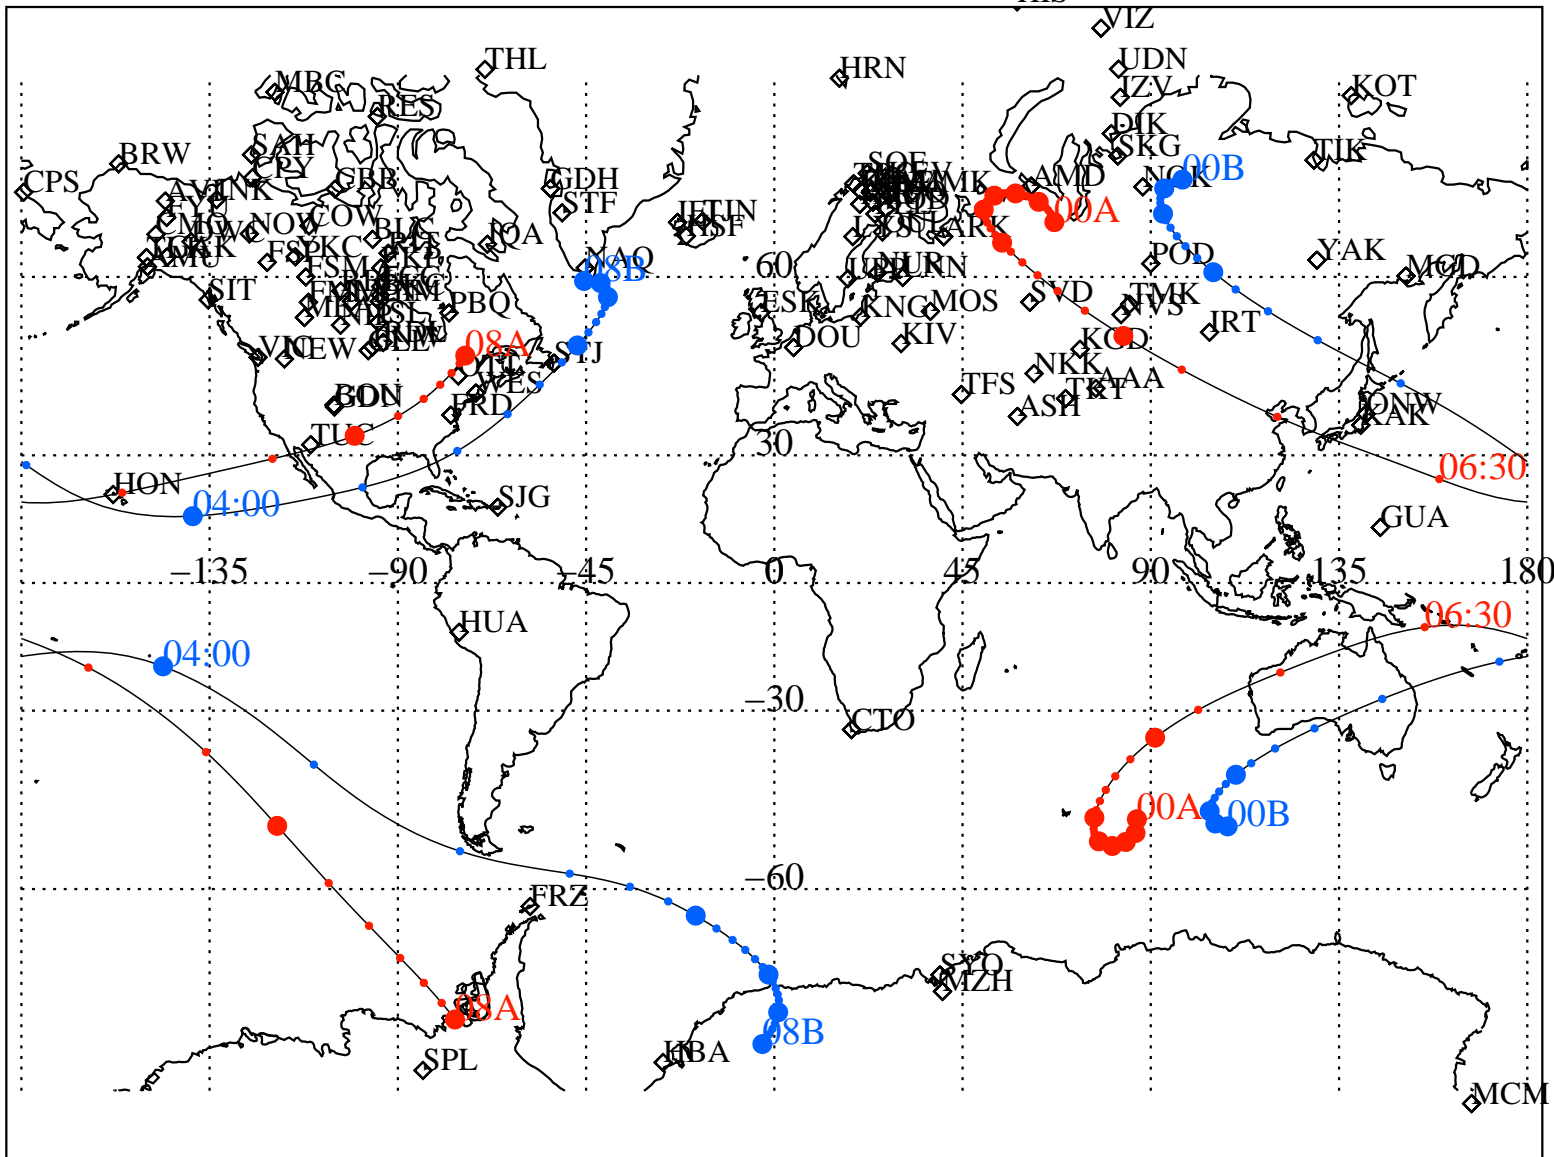

ALE
 VAN ALLEN PROBES 2012 294 (10/20) 00:00 to 2012 294 (10/20) 08:00

RBSPA-A, RBSPB-B,