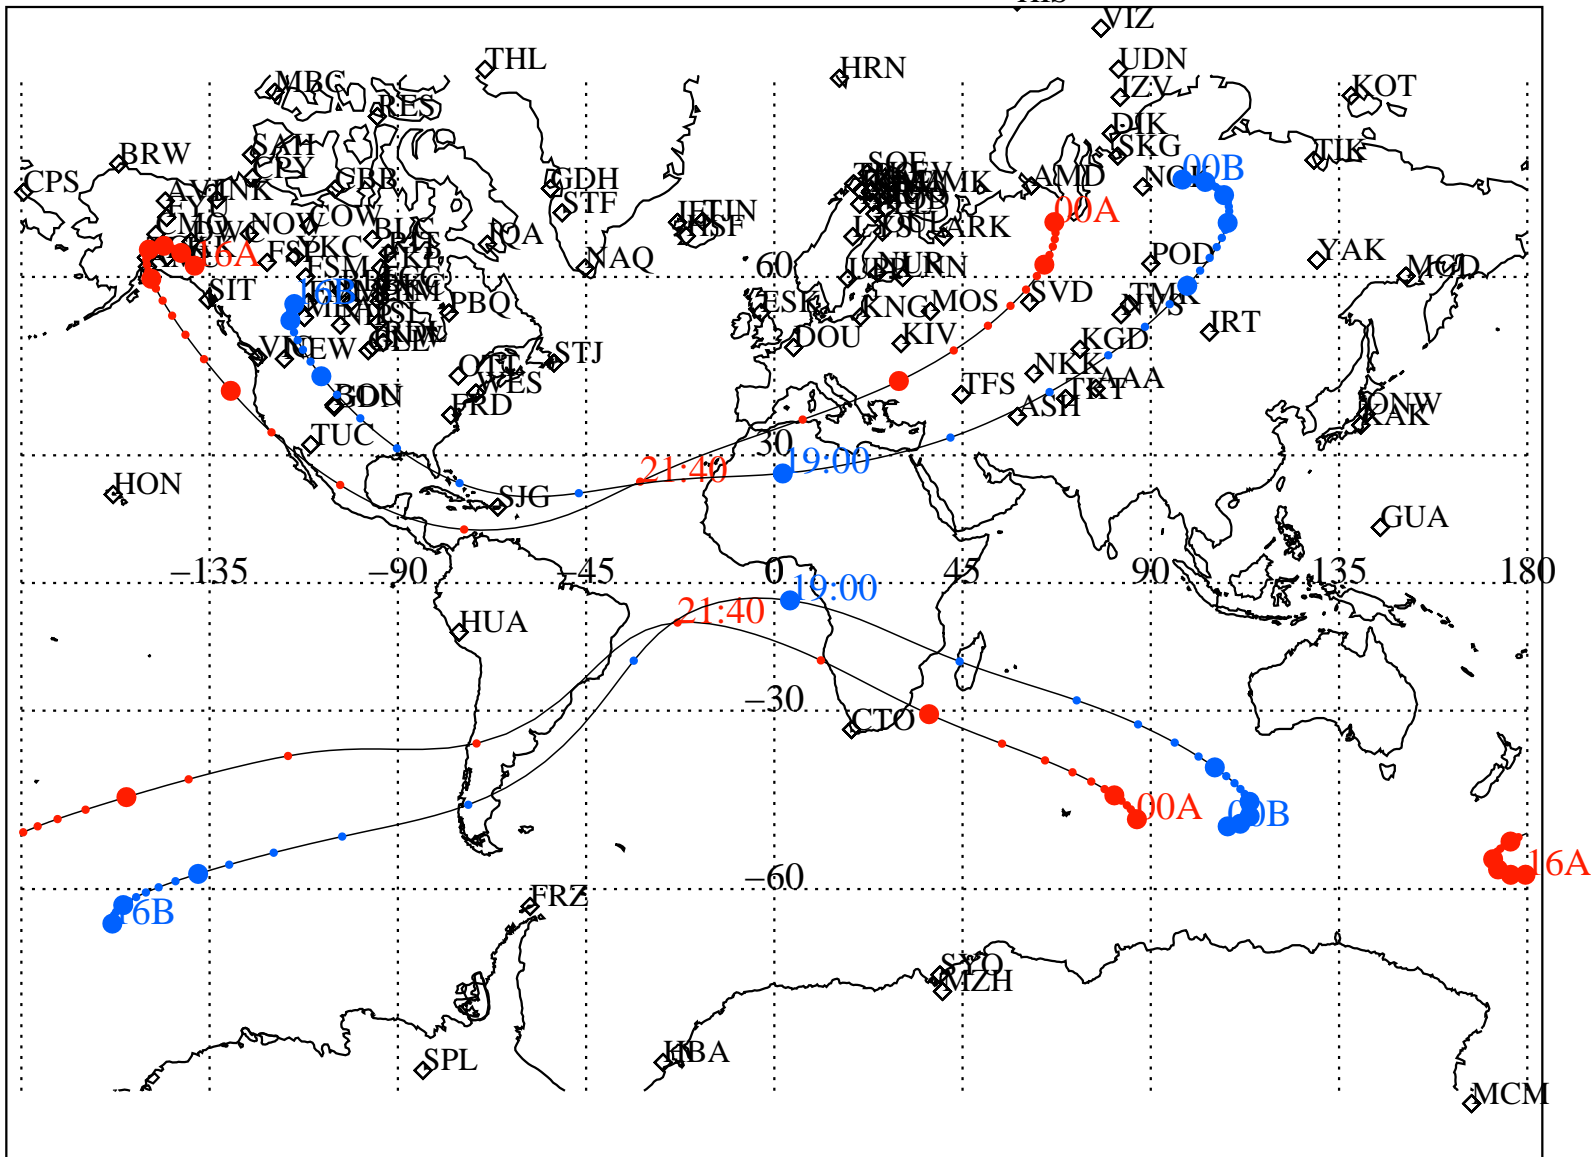

ALE  
 VAN ALLEN PROBES 2012 293 (10/19) 16:00 to 2012 294 (10/20) 00:00

RBSPA-A, RBSPB-B,