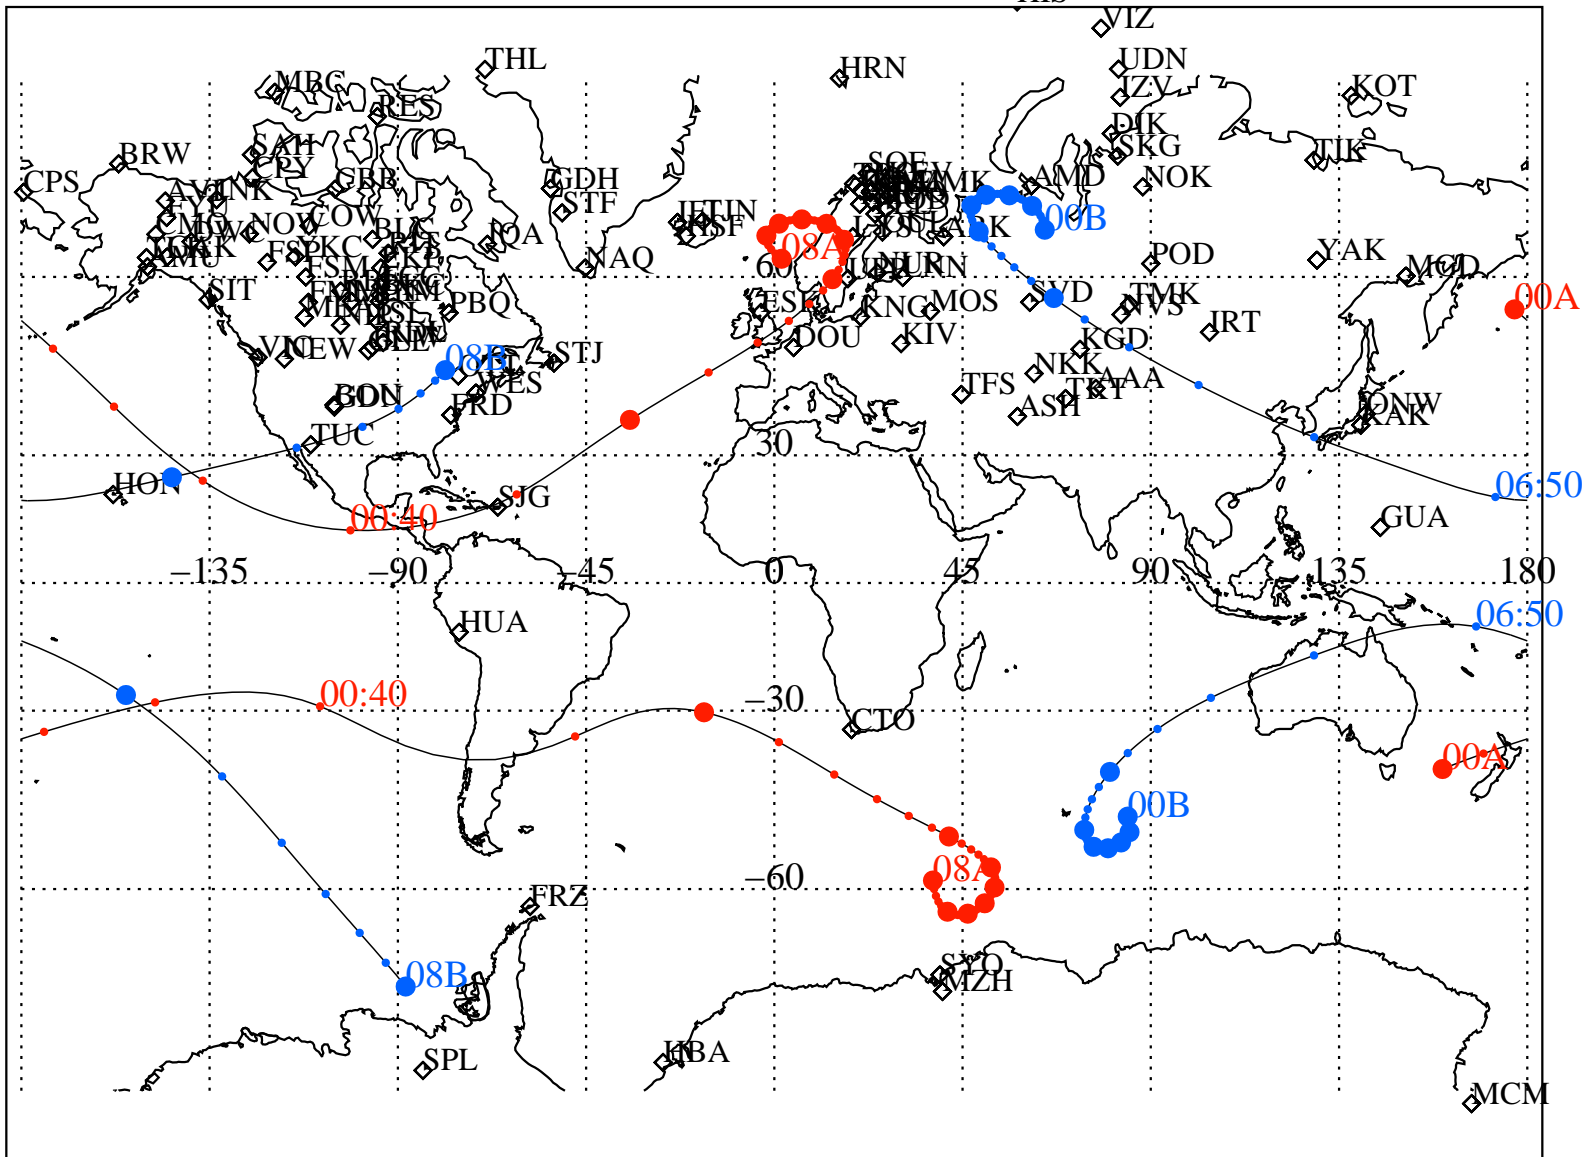

ALE
 VAN ALLEN PROBES 2012 292 (10/18) 00:00 to 2012 292 (10/18) 08:00

RBSPA-A, RBSPB-B,