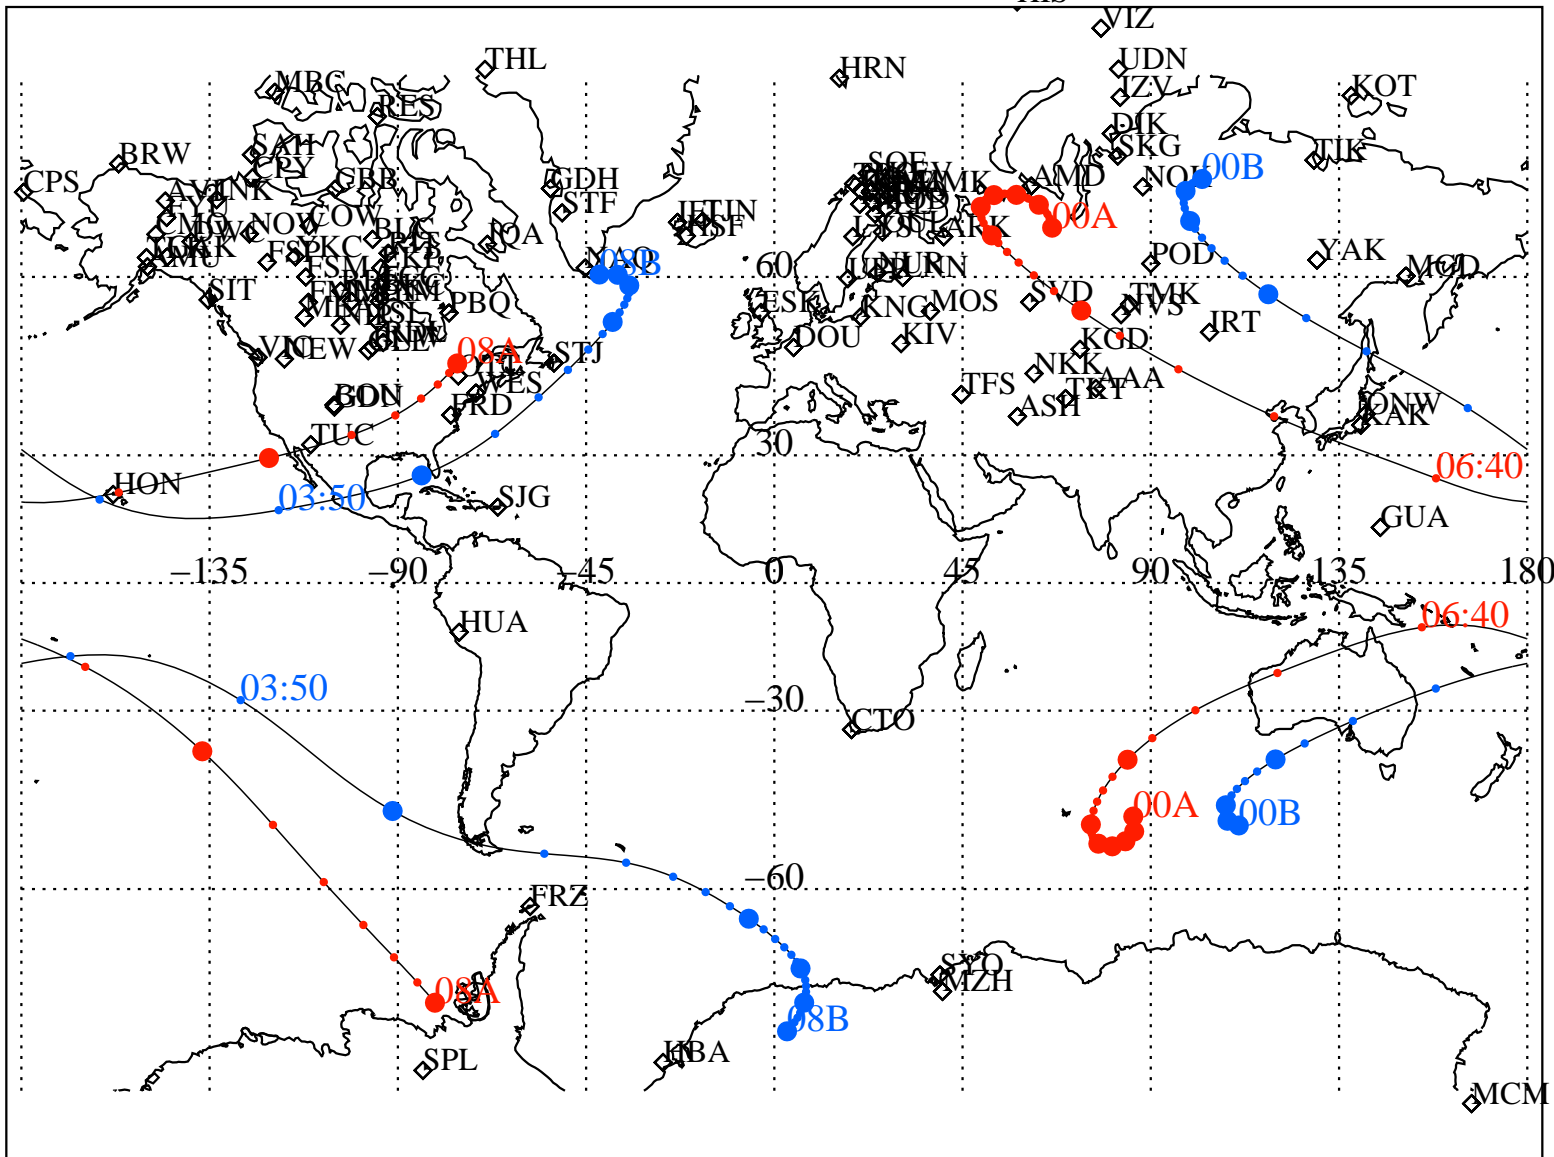

ALE
 VAN ALLEN PROBES 2012 291 (10/17) 00:00 to 2012 291 (10/17) 08:00

RBSPA-A, RBSPB-B,