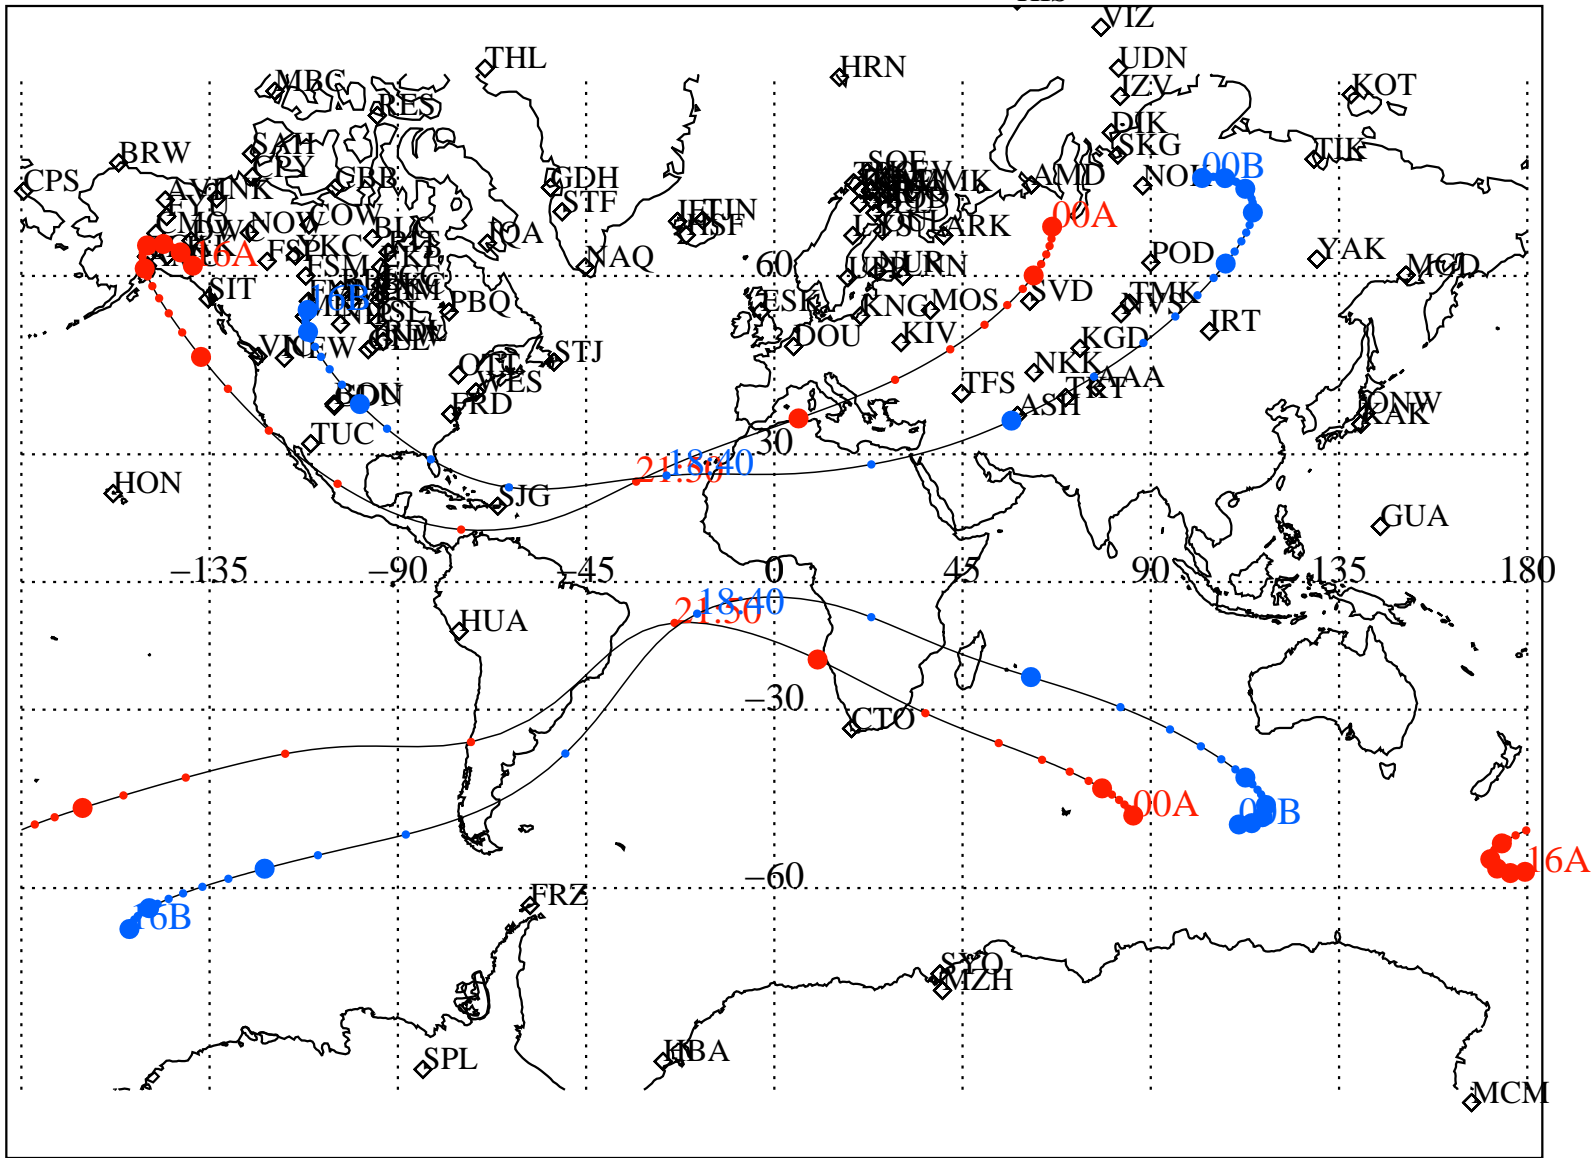

ALE
VAN ALLEN PROBES 2012 290 (10/16) 16:00 to 2012 291 (10/17) 00:00

RBSPA-A, RBSPB-B,