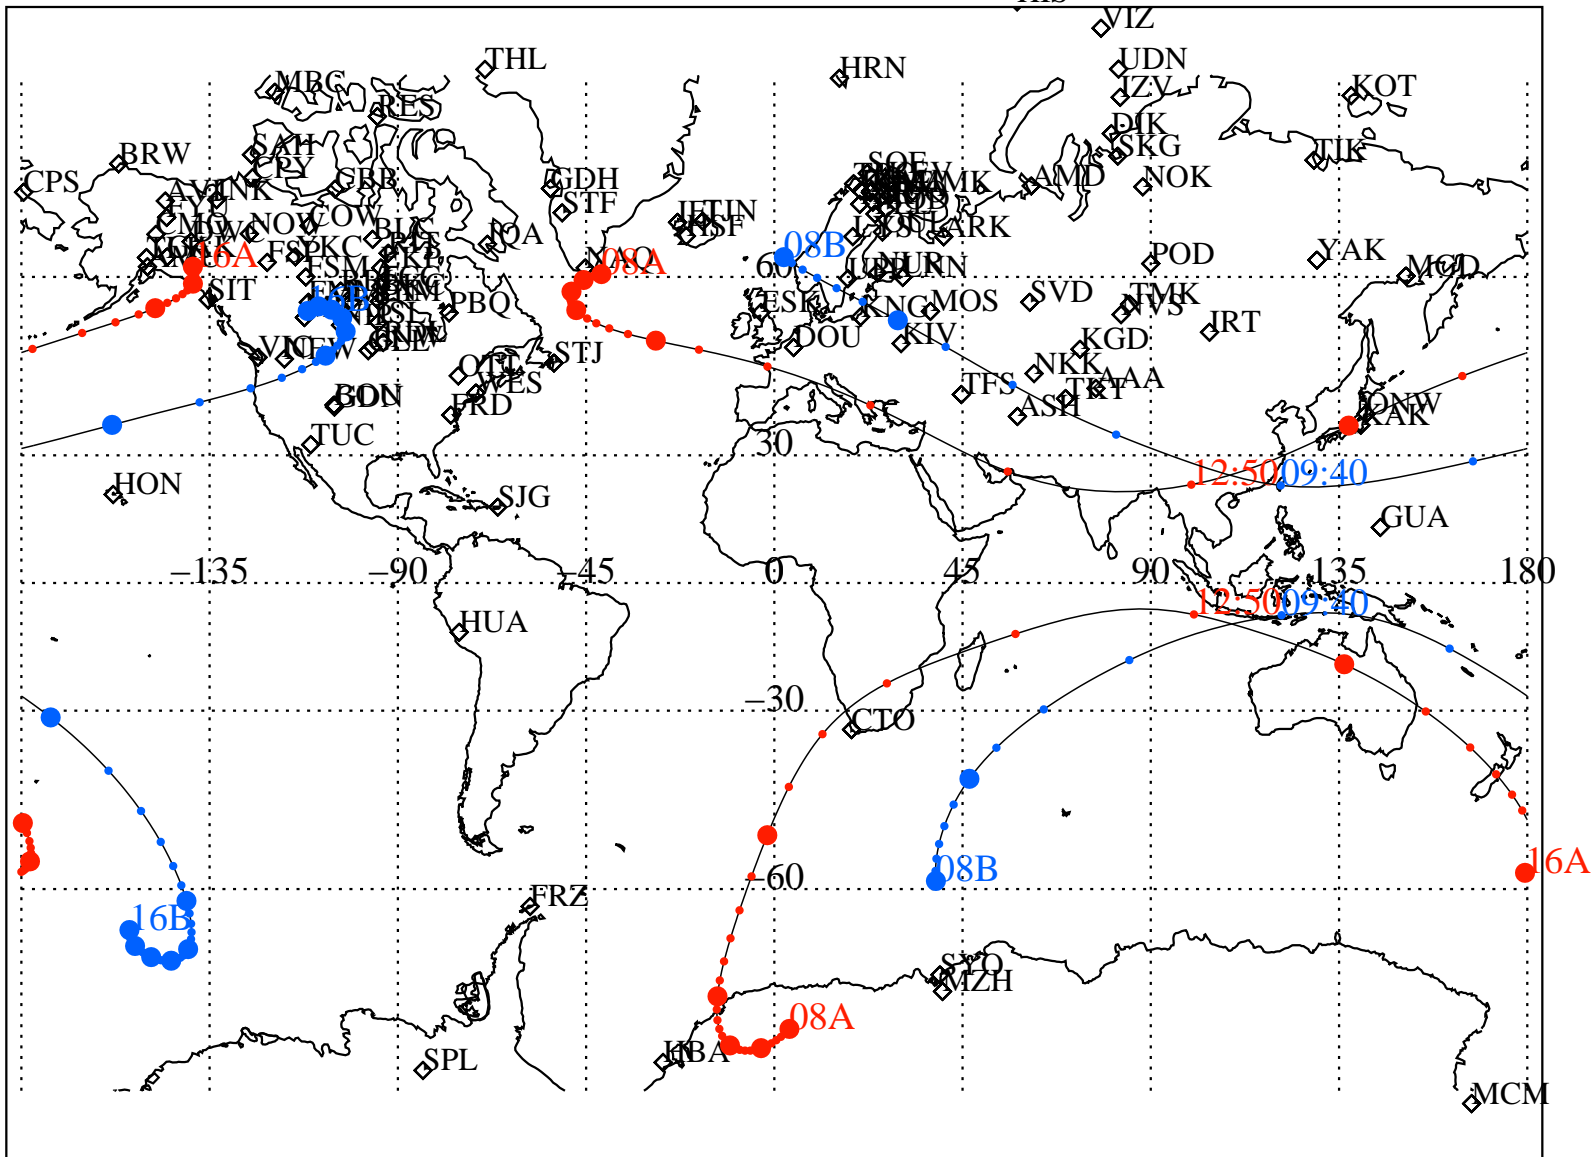

ALE  
 VAN ALLEN PROBES 2012 290 (10/16) 08:00 to 2012 290 (10/16) 16:00

RBSPA-A, RBSPB-B,