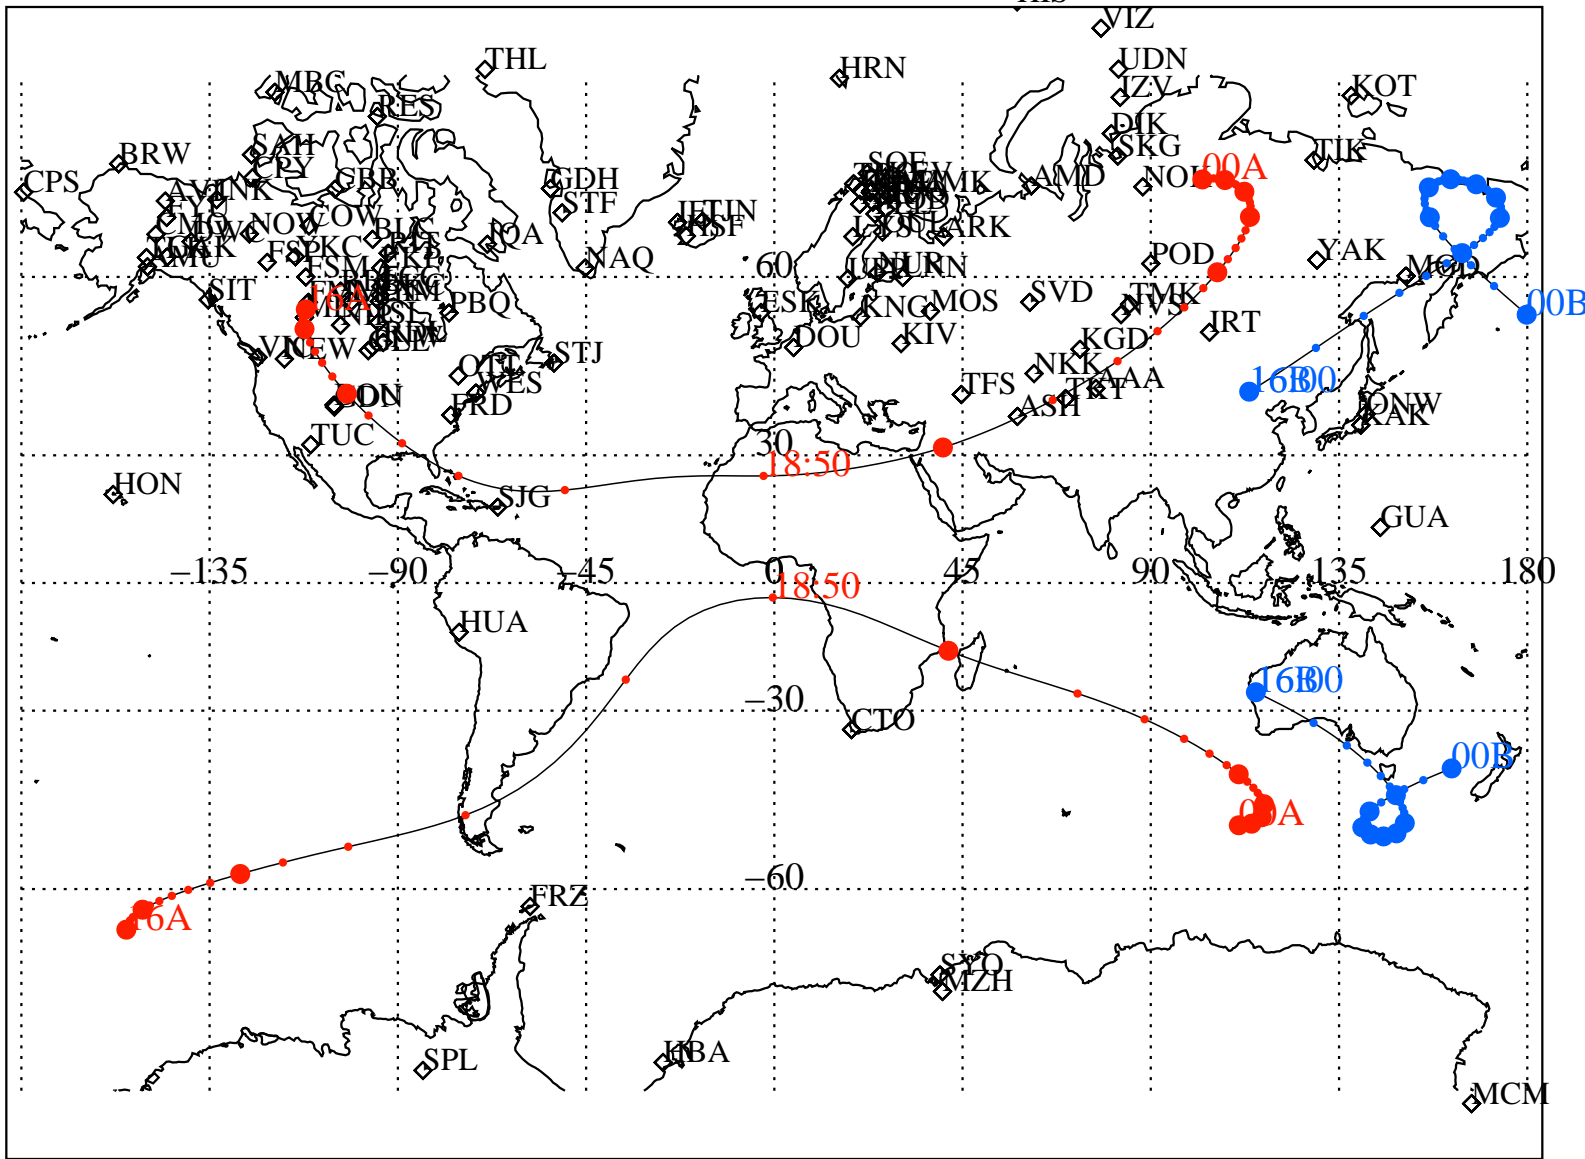

ALE
 VAN ALLEN PROBES 2012 289 (10/15) 16:00 to 2012 290 (10/16) 00:00

RBSPA-A, RBSPB-B,