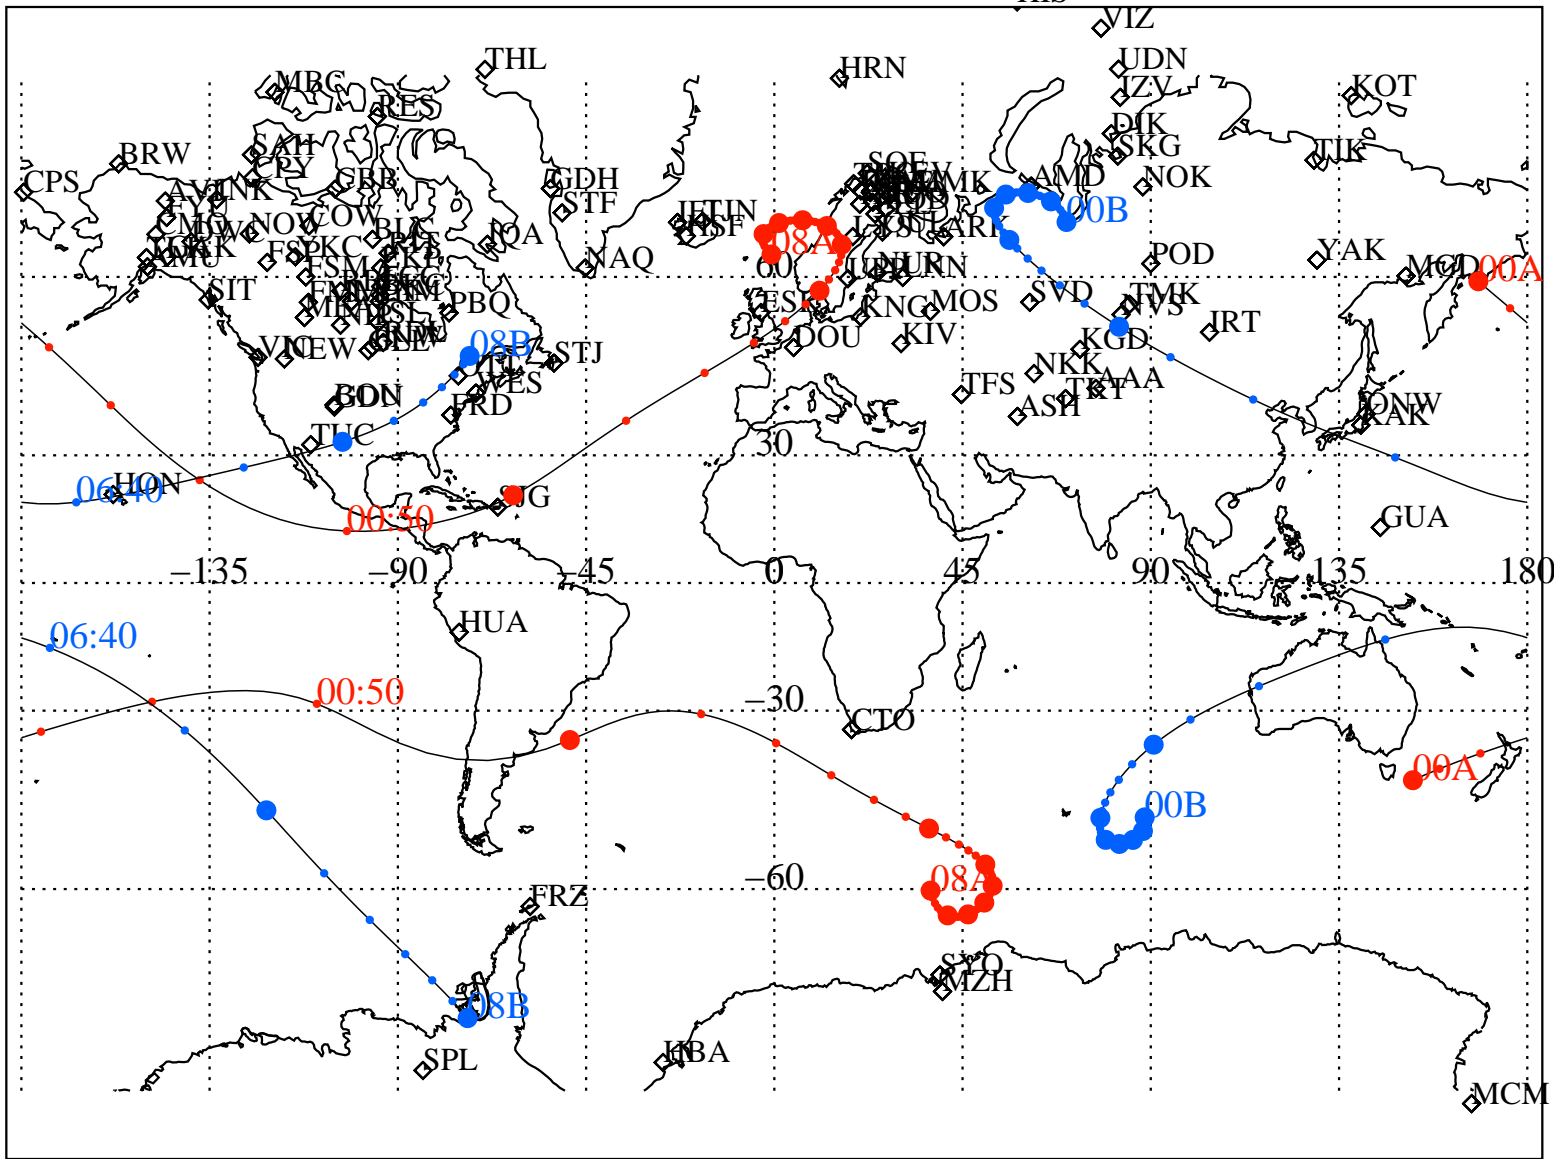

ALE
VAN ALLEN PROBES 2012 289 (10/15) 00:00 to 2012 289 (10/15) 08:00

RBSPA-A, RBSPB-B,