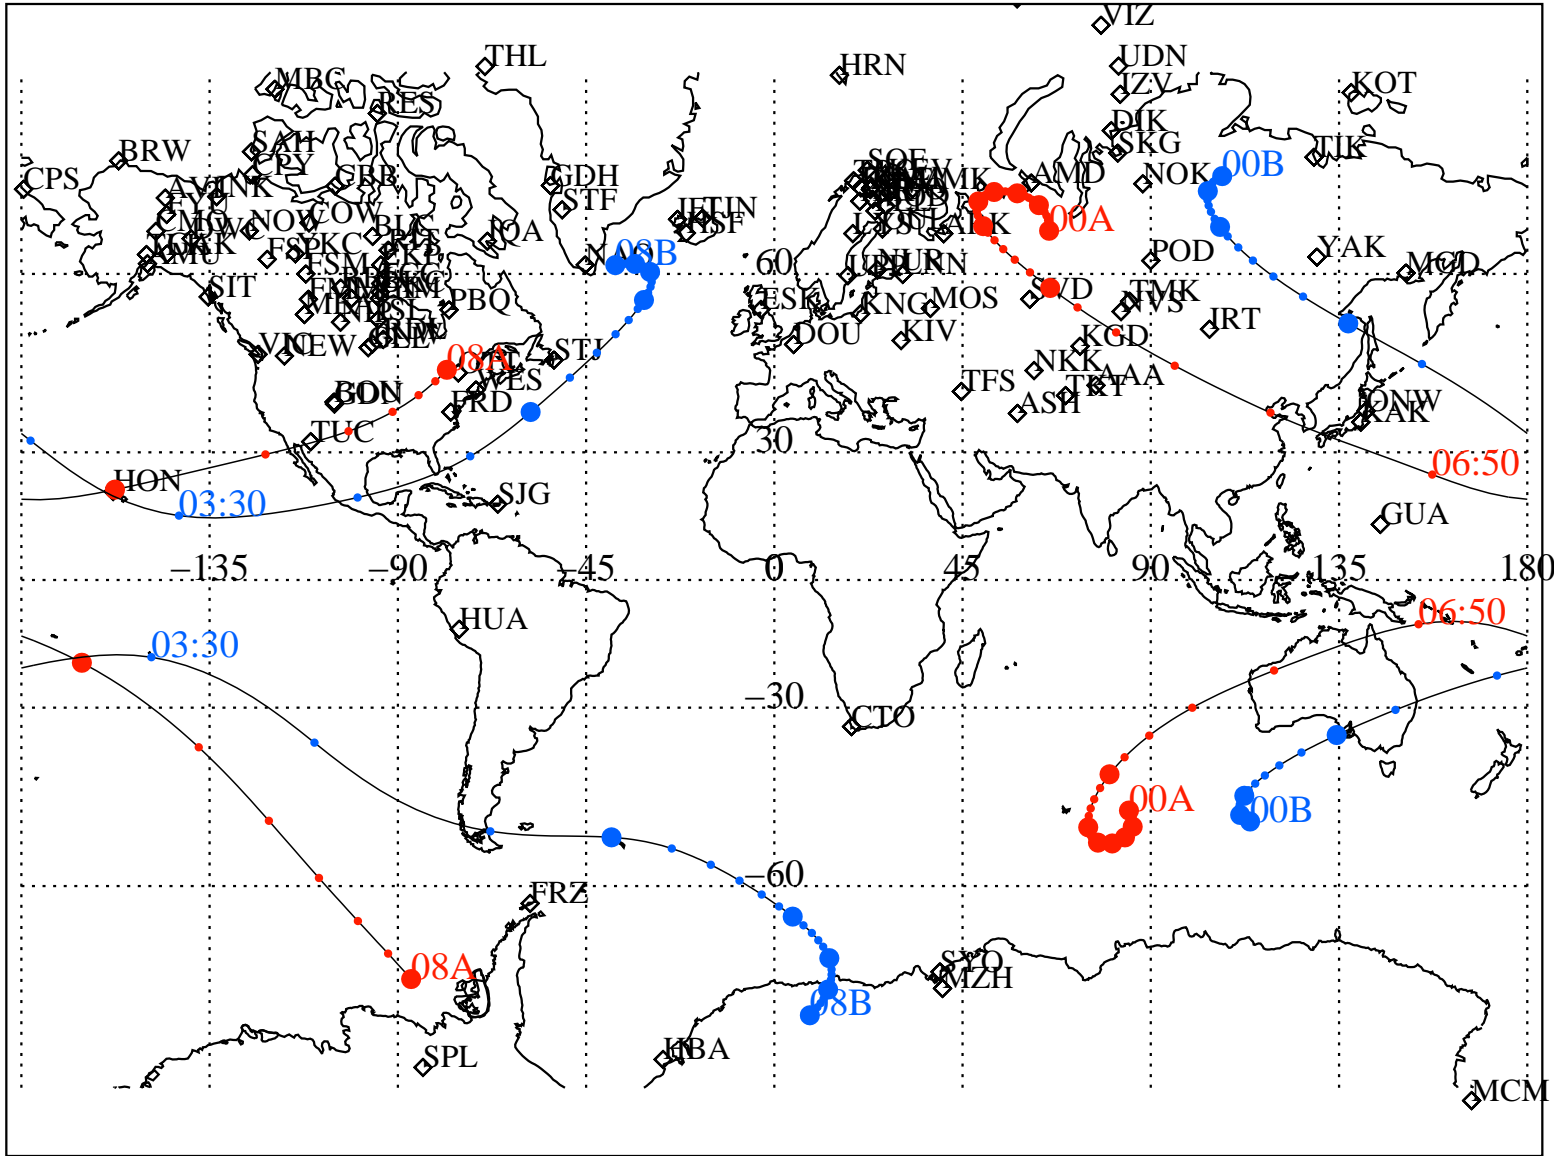

ALE
VAN ALLEN PROBES 2012 288 (10/14) 00:00 to 2012 288 (10/14) 08:00

RBSPA-A, RBSPB-B,