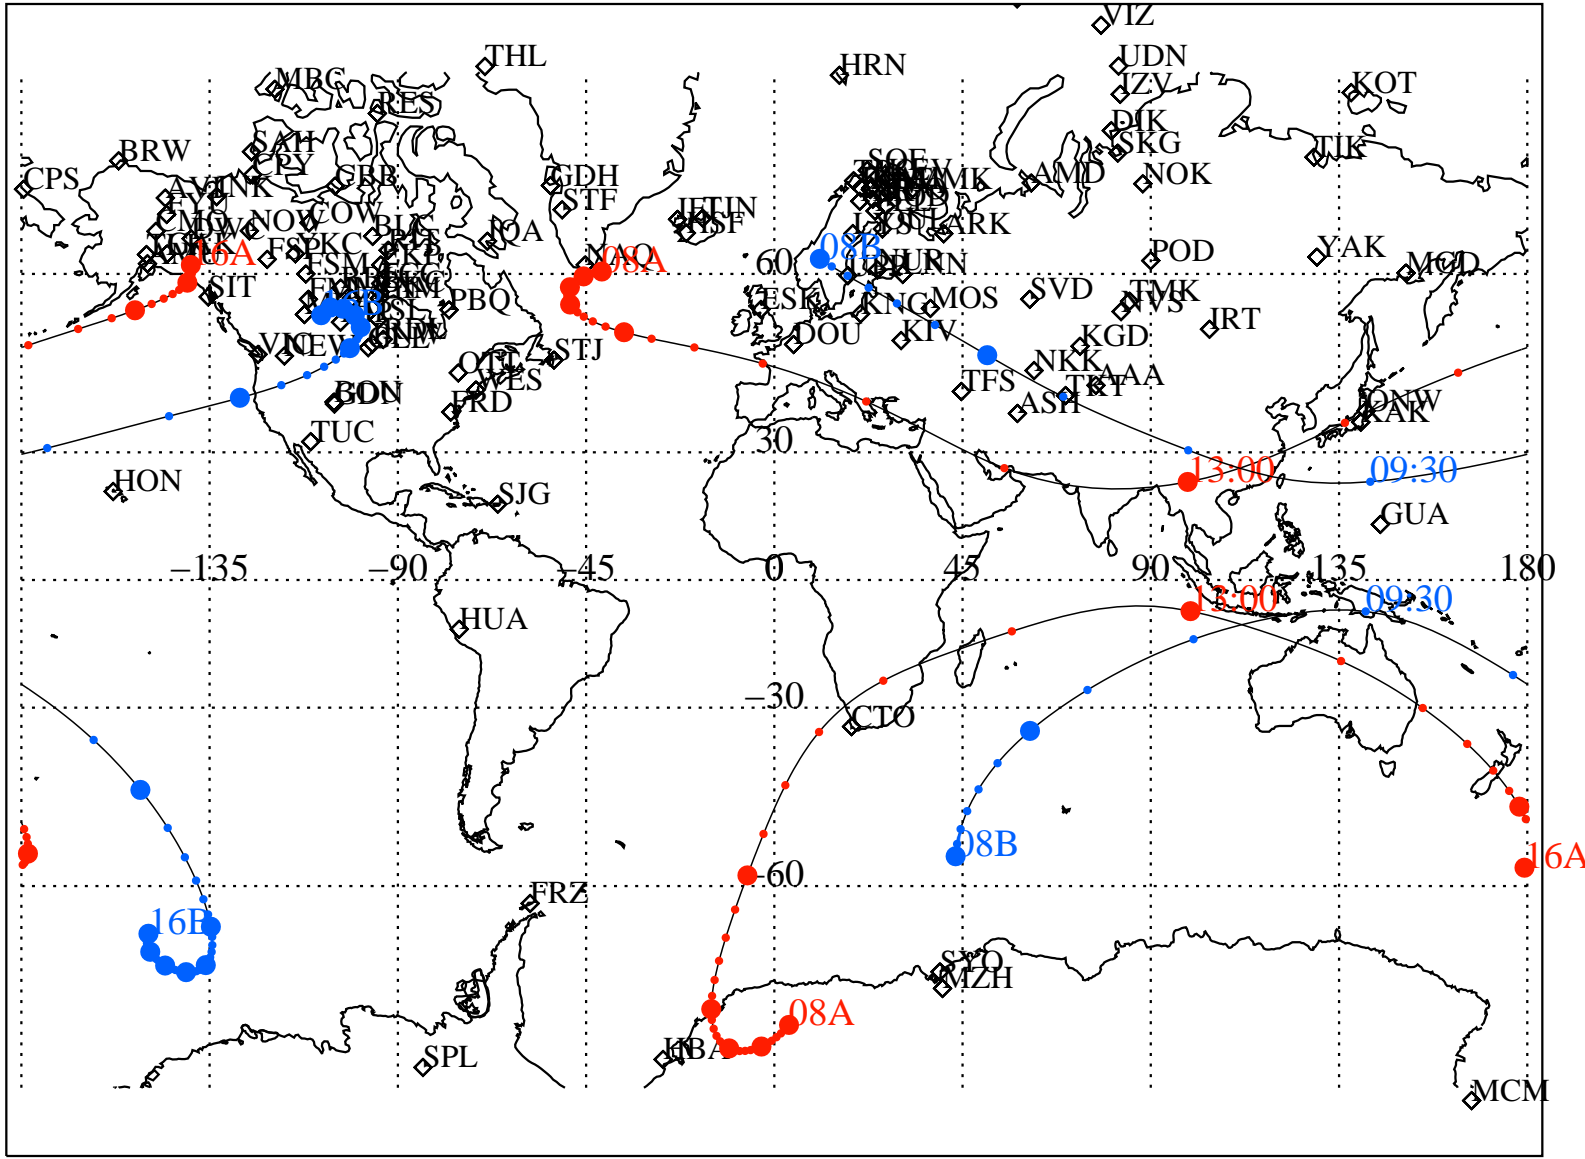

ALE
 VAN ALLEN PROBES 2012 287 (10/13) 08:00 to 2012 287 (10/13) 16:00

RBSPA-A, RBSPB-B,