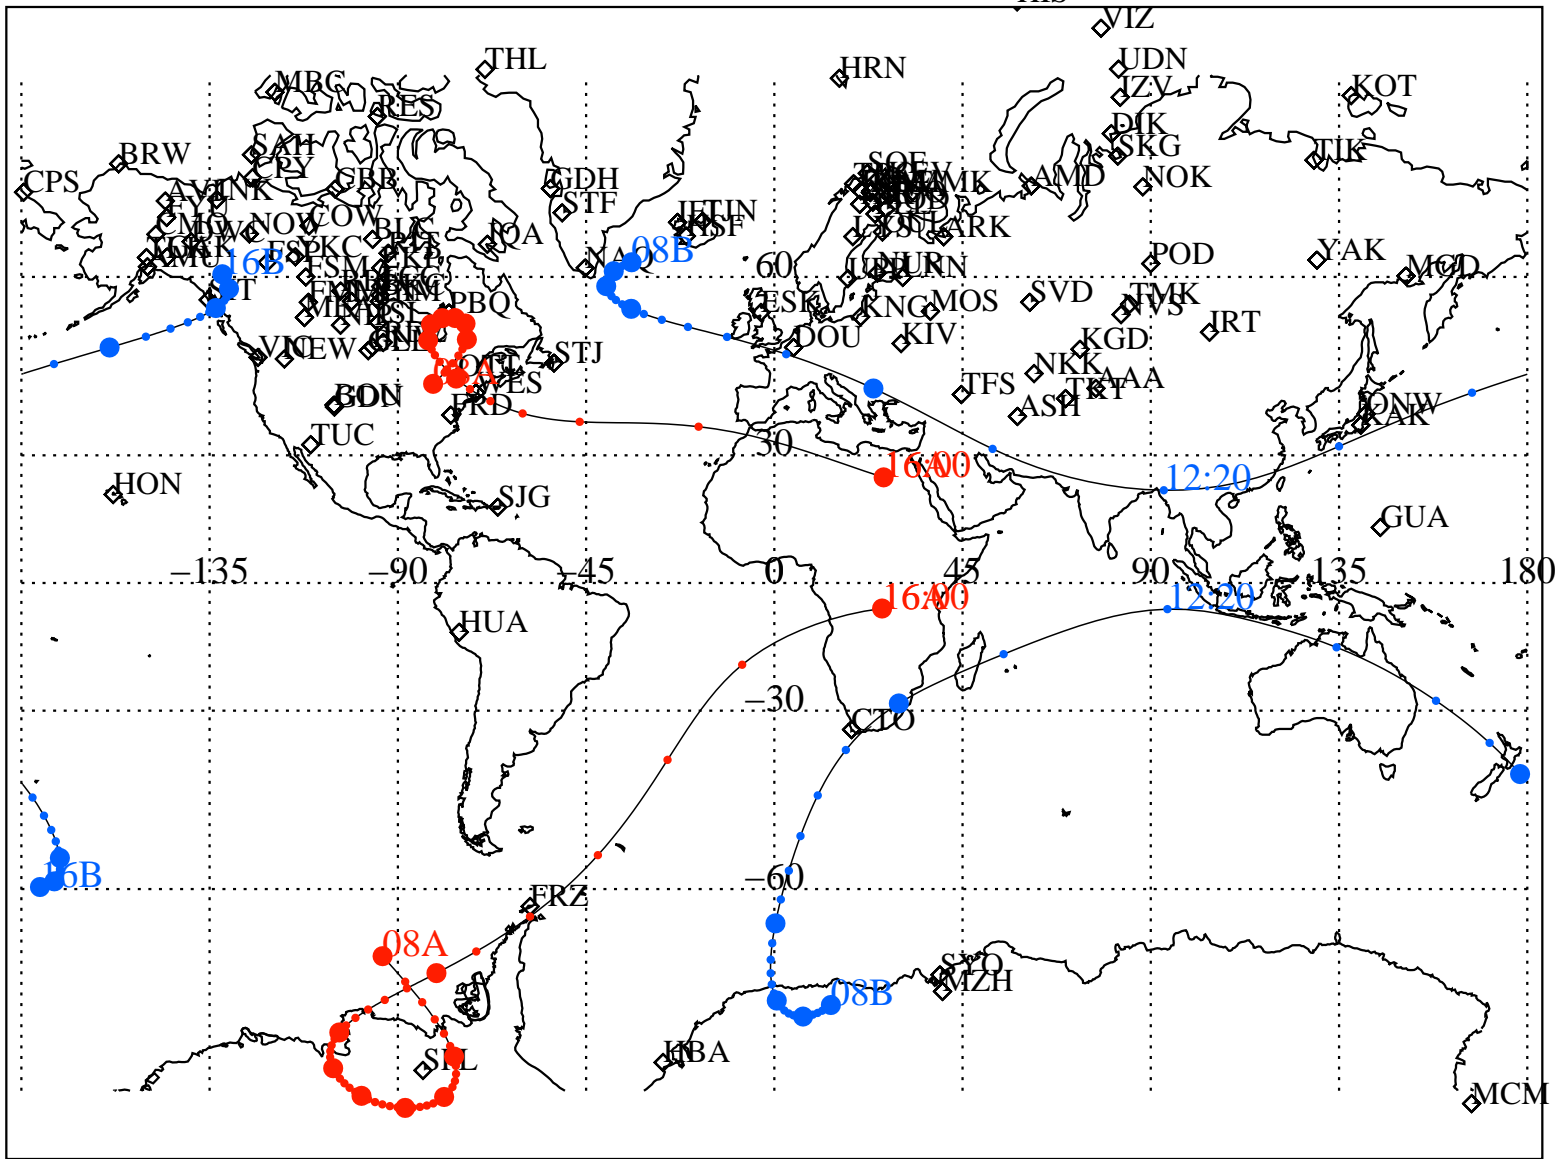

ALE
 VAN ALLEN PROBES 2012 285 (10/11) 08:00 to 2012 285 (10/11) 16:00

RBSPA-A, RBSPB-B,