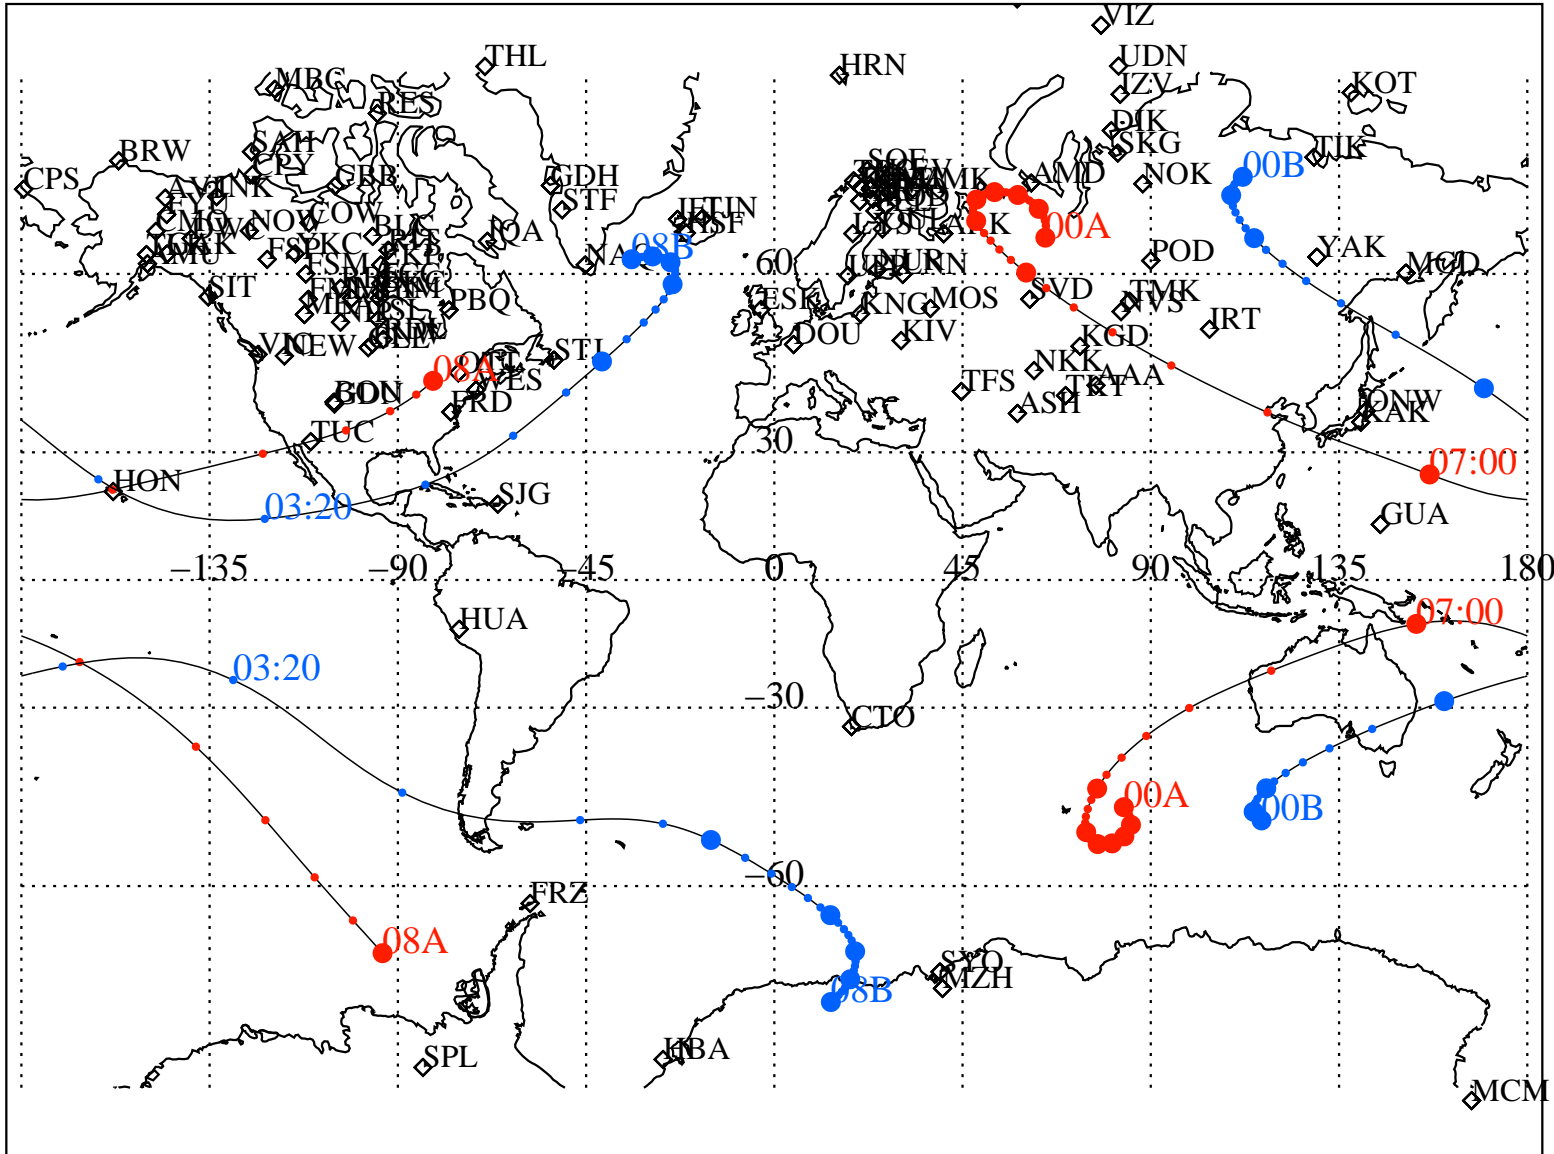

ALE
VAN ALLEN PROBES 2012 285 (10/11) 00:00 to 2012 285 (10/11) 08:00

RBSPA-A, RBSPB-B,