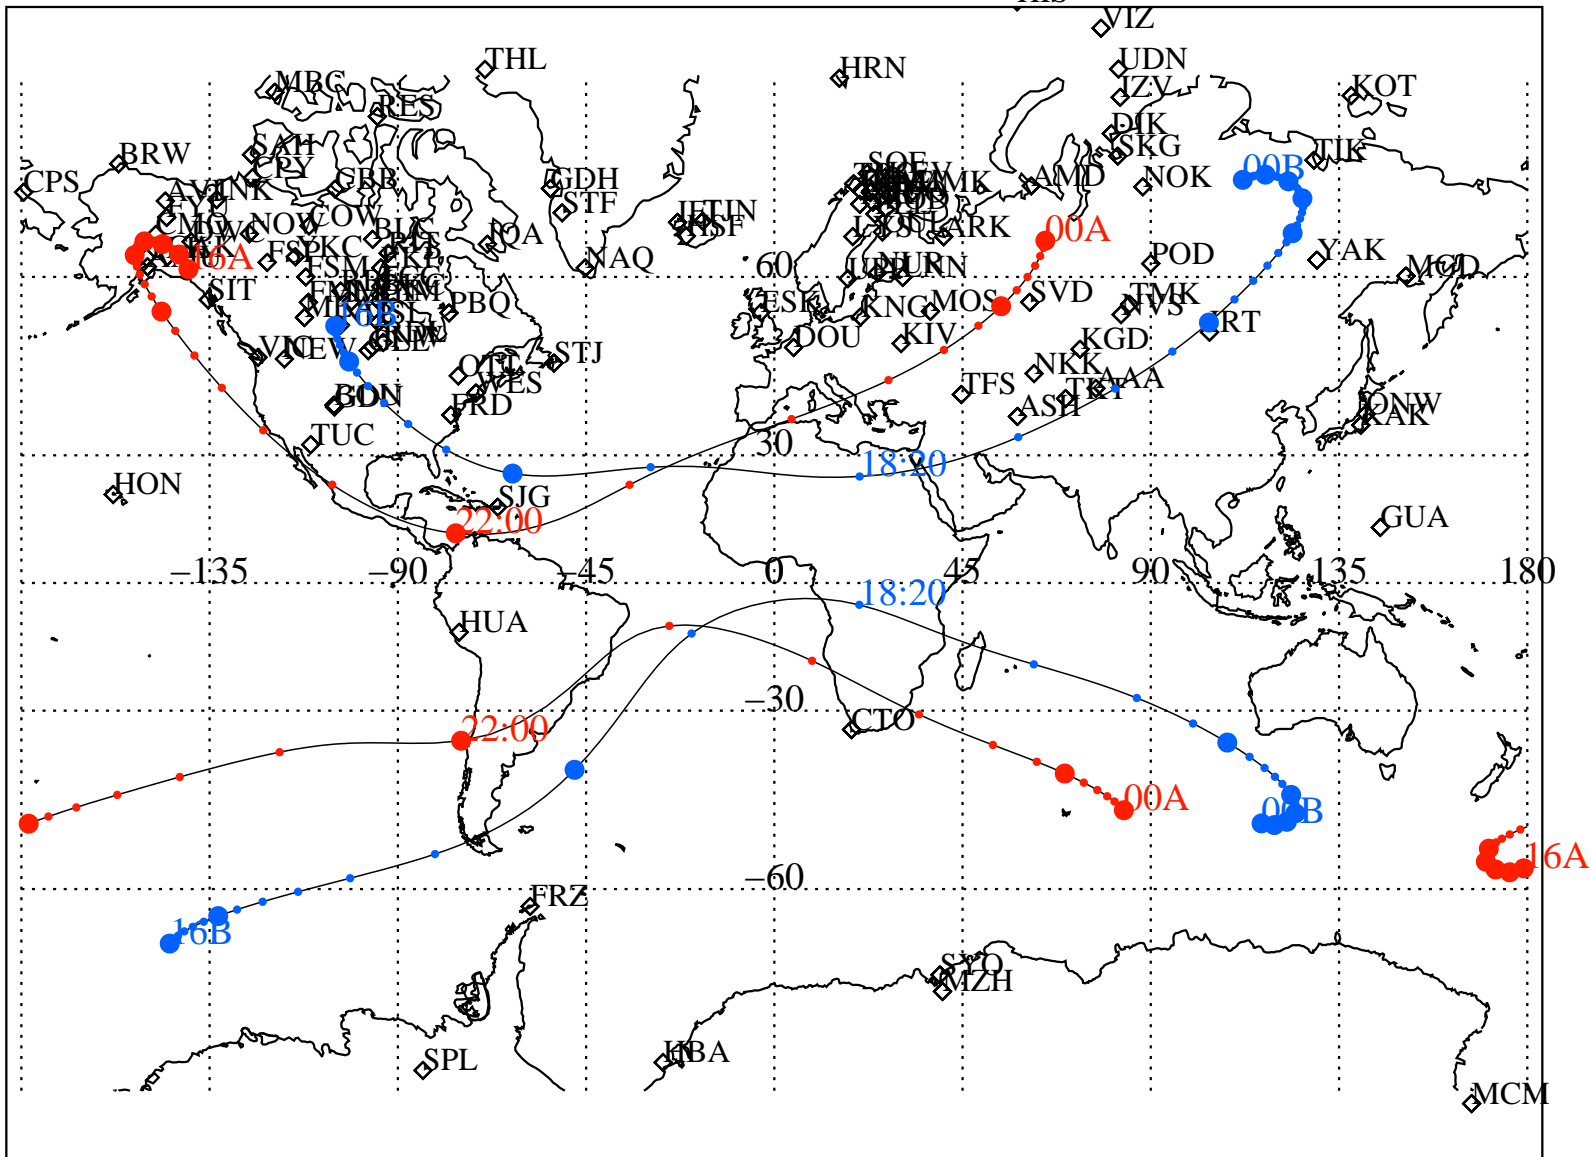

ALE  
 VAN ALLEN PROBES 2012 284 (10/10) 16:00 to 2012 285 (10/11) 00:00

RBSPA-A, RBSPB-B,