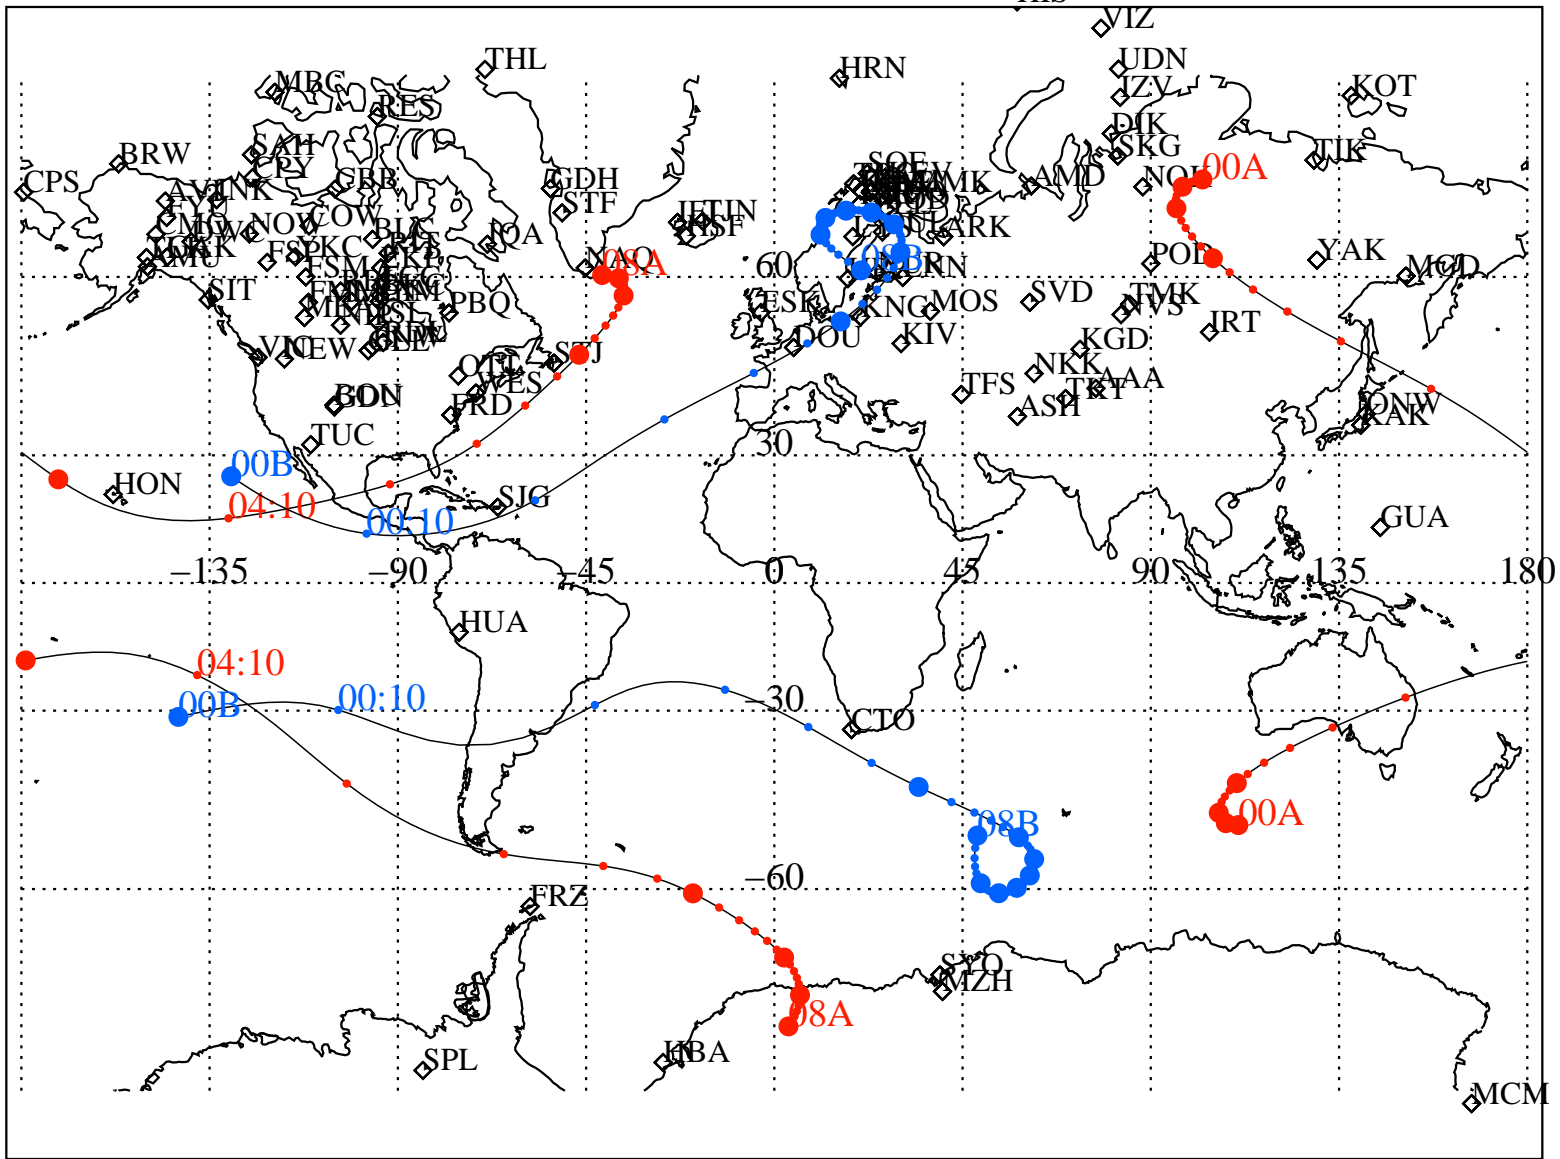

ALE
 VAN ALLEN PROBES 2012 284 (10/10) 00:00 to 2012 284 (10/10) 08:00

RBSPA-A, RBSPB-B,