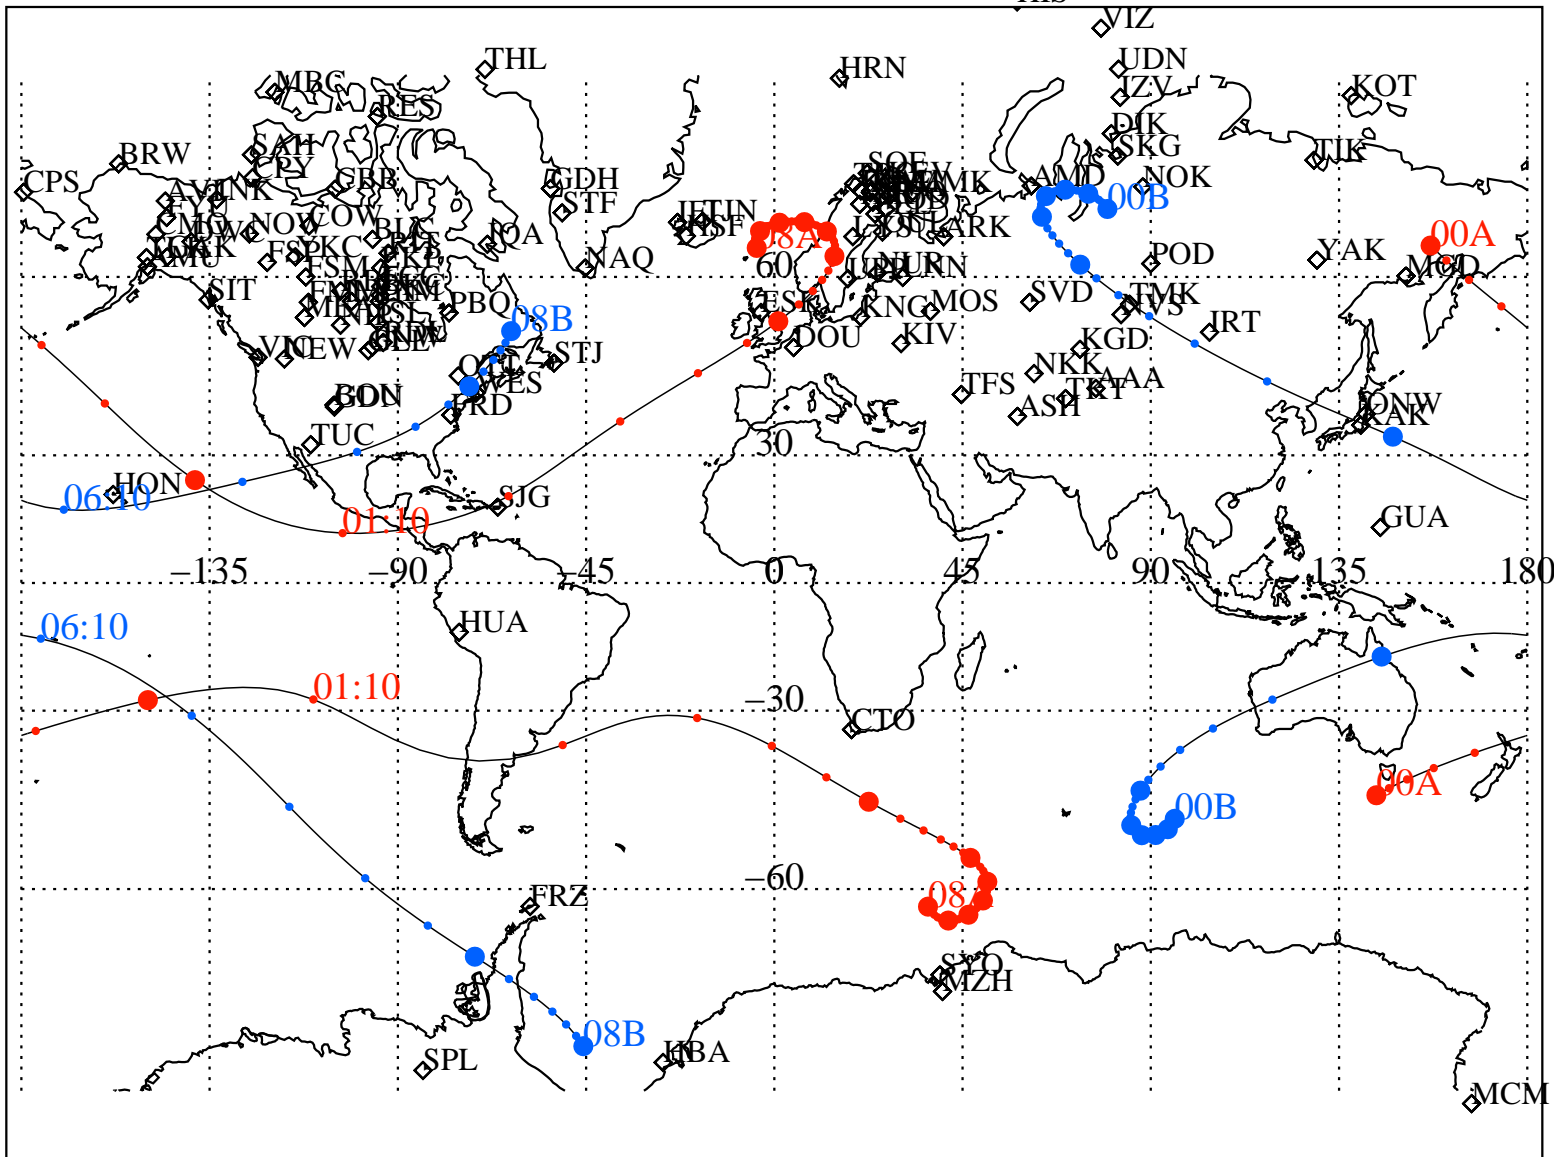

ALE
 VAN ALLEN PROBES 2012 283 (10/09) 00:00 to 2012 283 (10/09) 08:00

RBSPA-A, RBSPB-B,