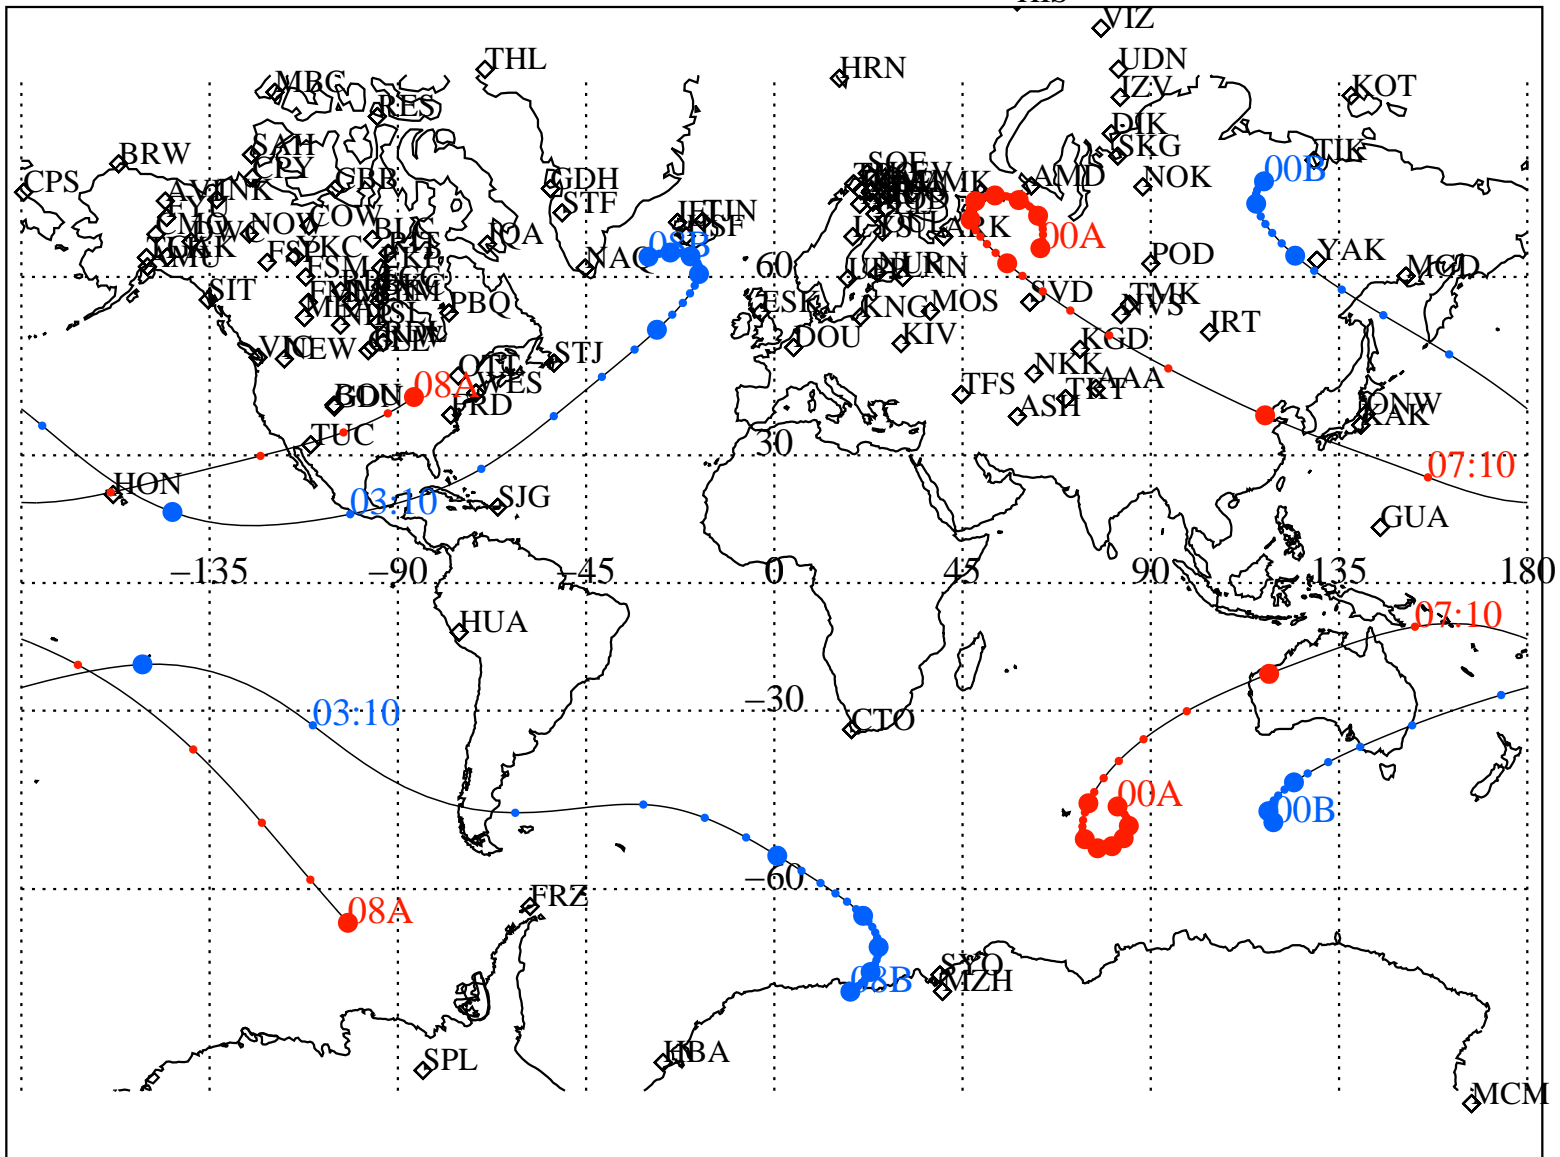

ALE
 VAN ALLEN PROBES 2012 282 (10/08) 00:00 to 2012 282 (10/08) 08:00

RBSPA-A, RBSPB-B,