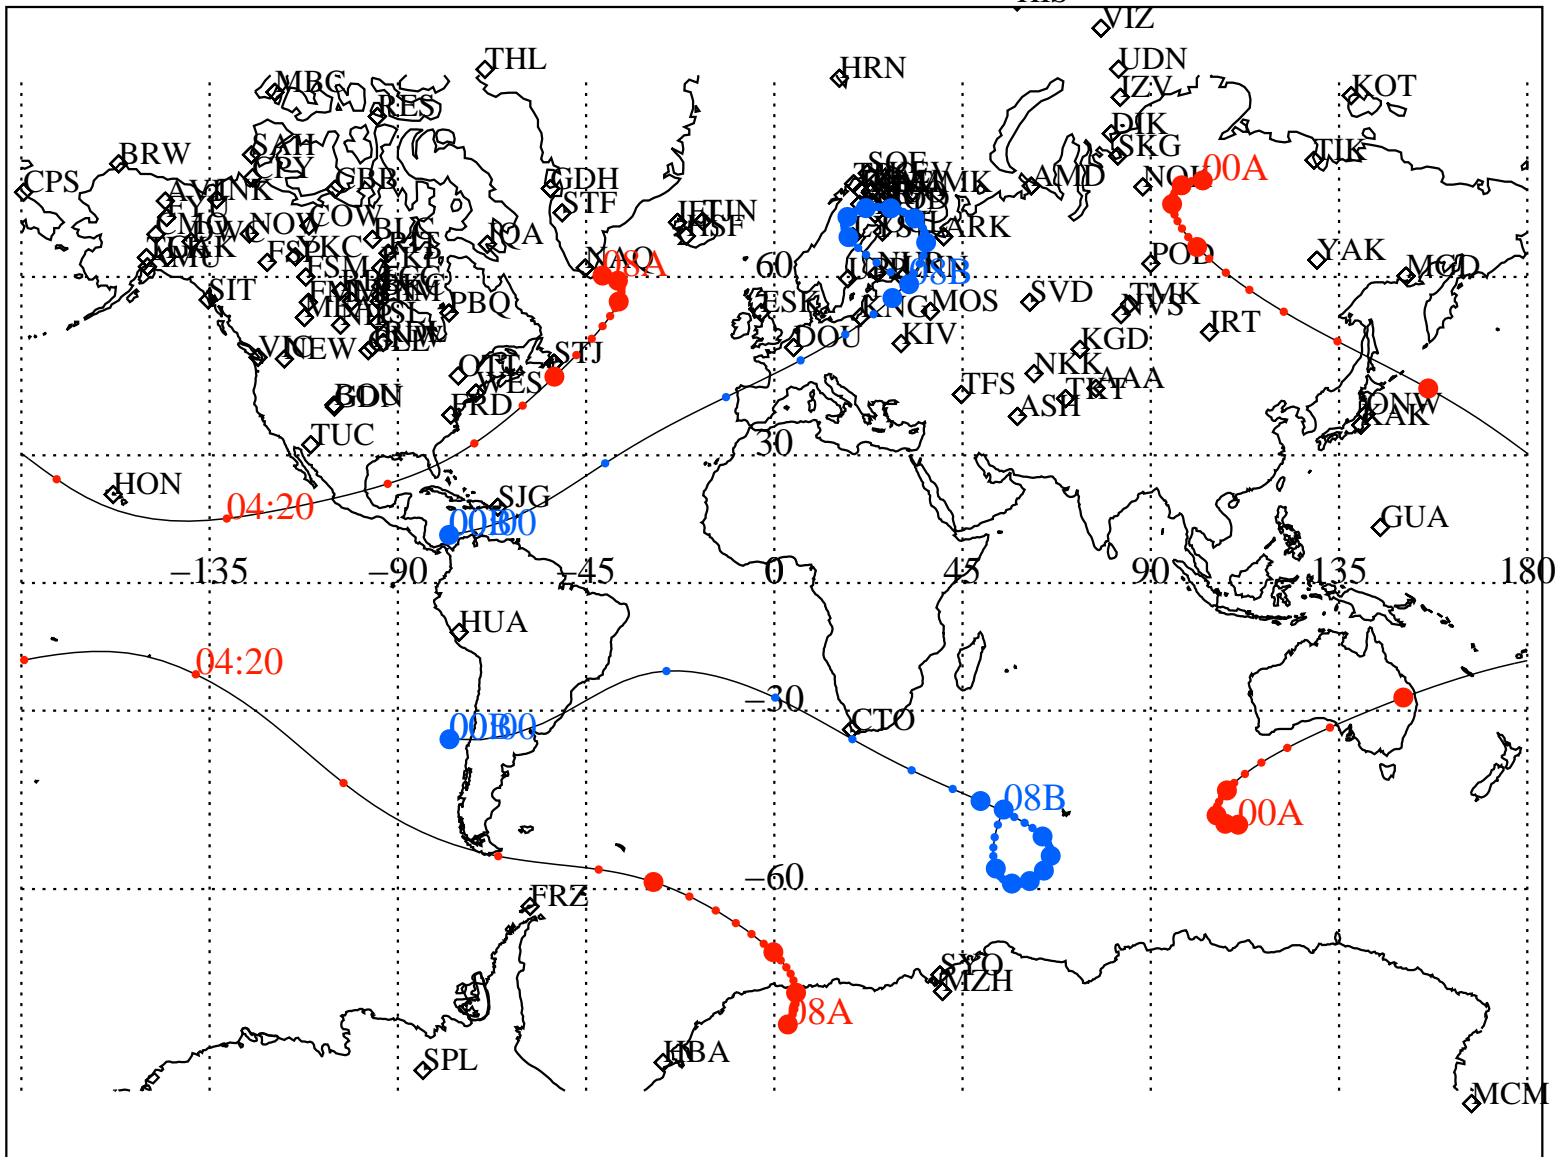

ALE  
 VAN ALLEN PROBES 2012 281 (10/07) 00:00 to 2012 281 (10/07) 08:00

RBSPA-A, RBSPB-B,