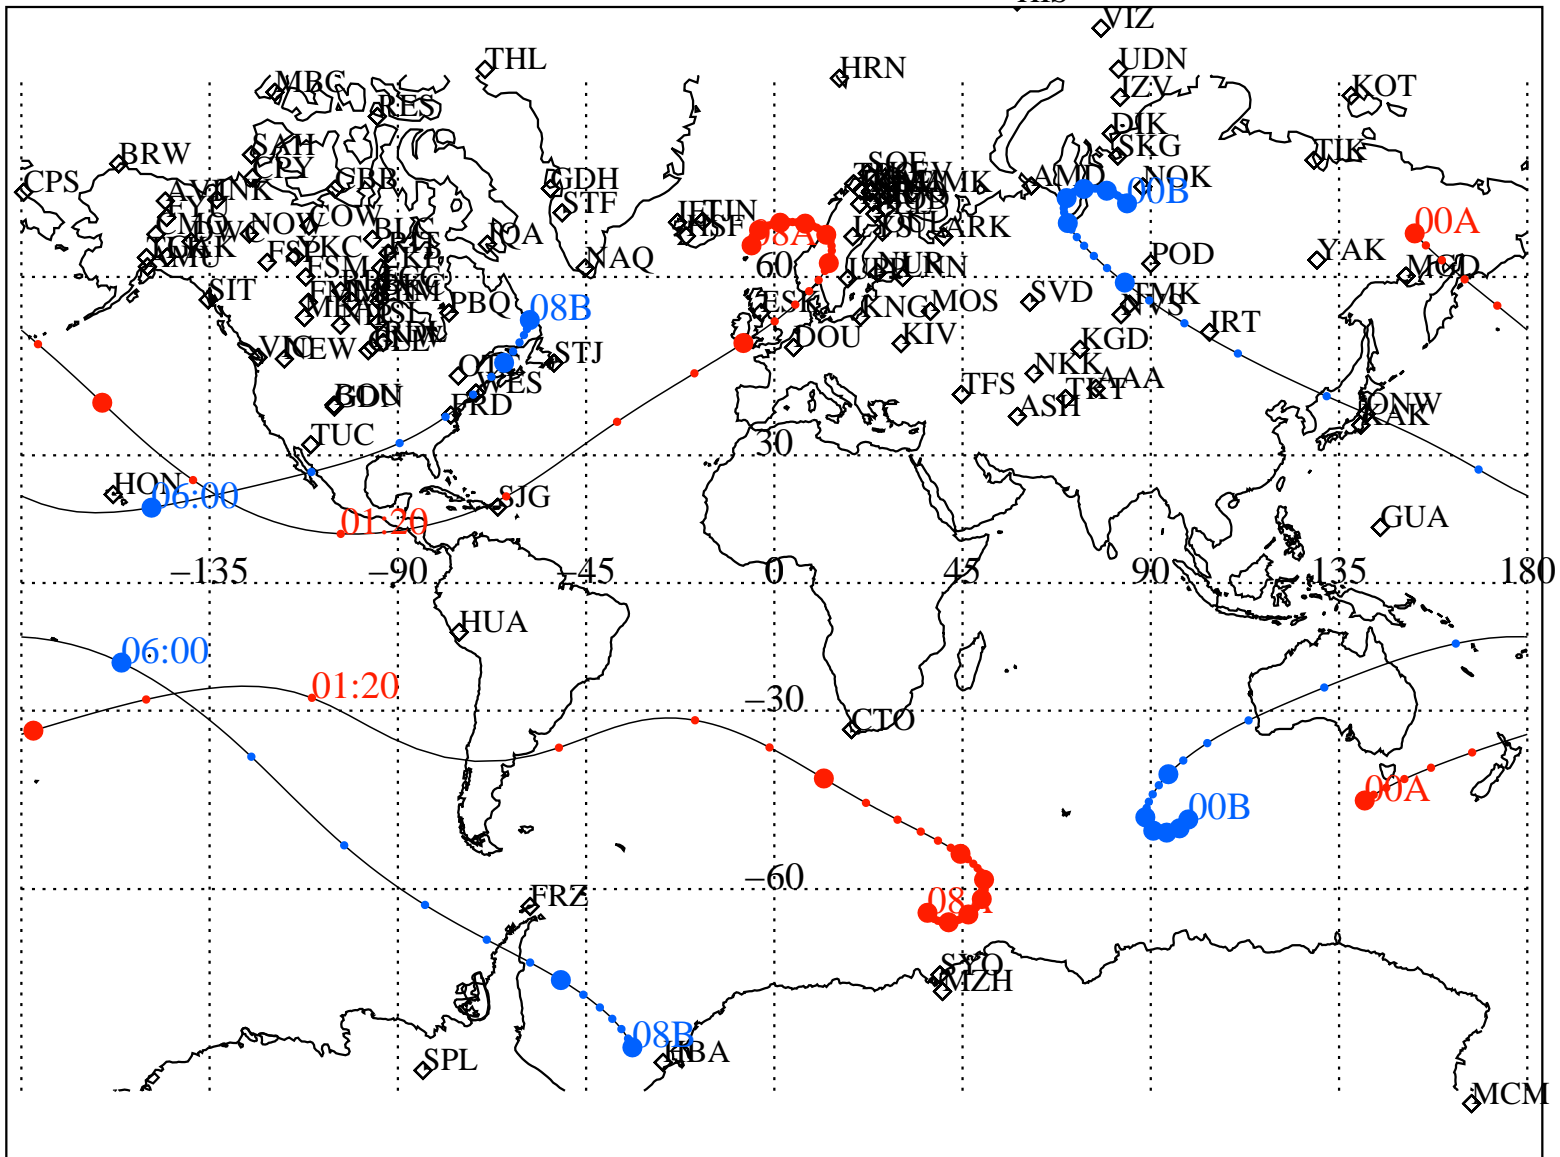

ALE
 VAN ALLEN PROBES 2012 280 (10/06) 00:00 to 2012 280 (10/06) 08:00

RBSPA-A, RBSPB-B,