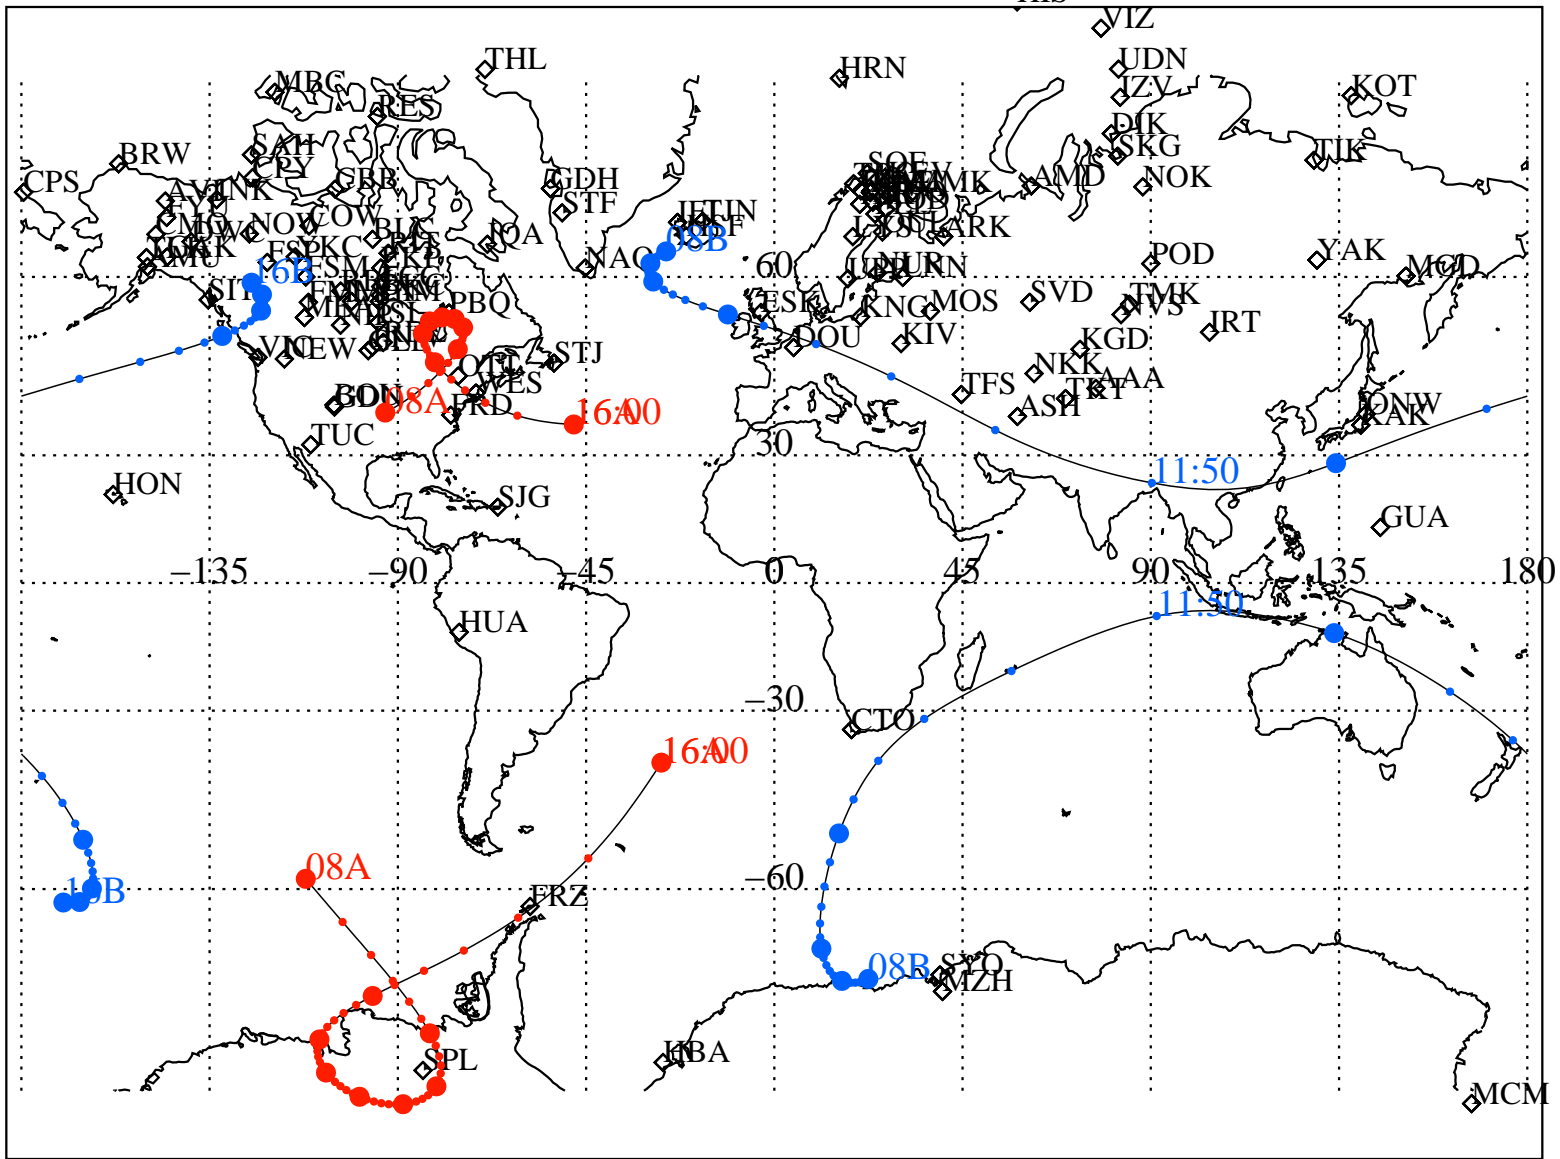

ALE  
 VAN ALLEN PROBES 2012 279 (10/05) 08:00 to 2012 279 (10/05) 16:00

RBSPA-A, RBSPB-B,