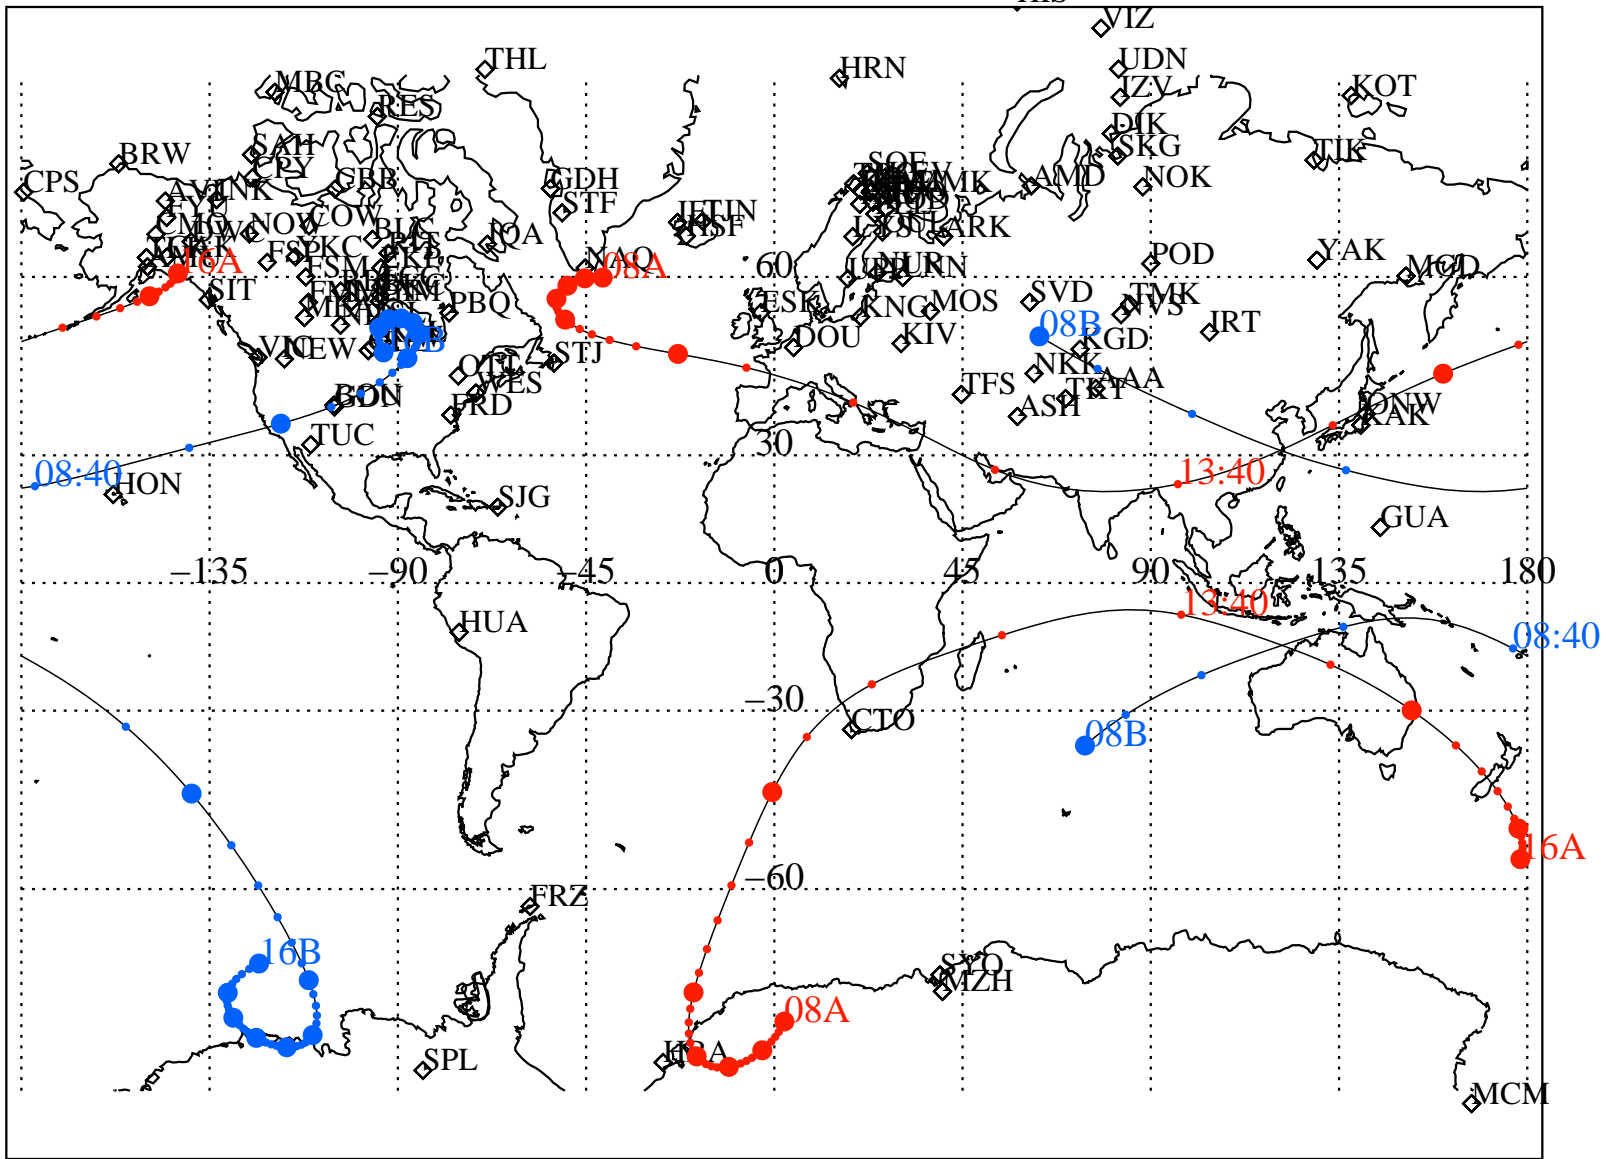

ALE
 VAN ALLEN PROBES 2012 275 (10/01) 08:00 to 2012 275 (10/01) 16:00

RBSPA-A, RBSPB-B,