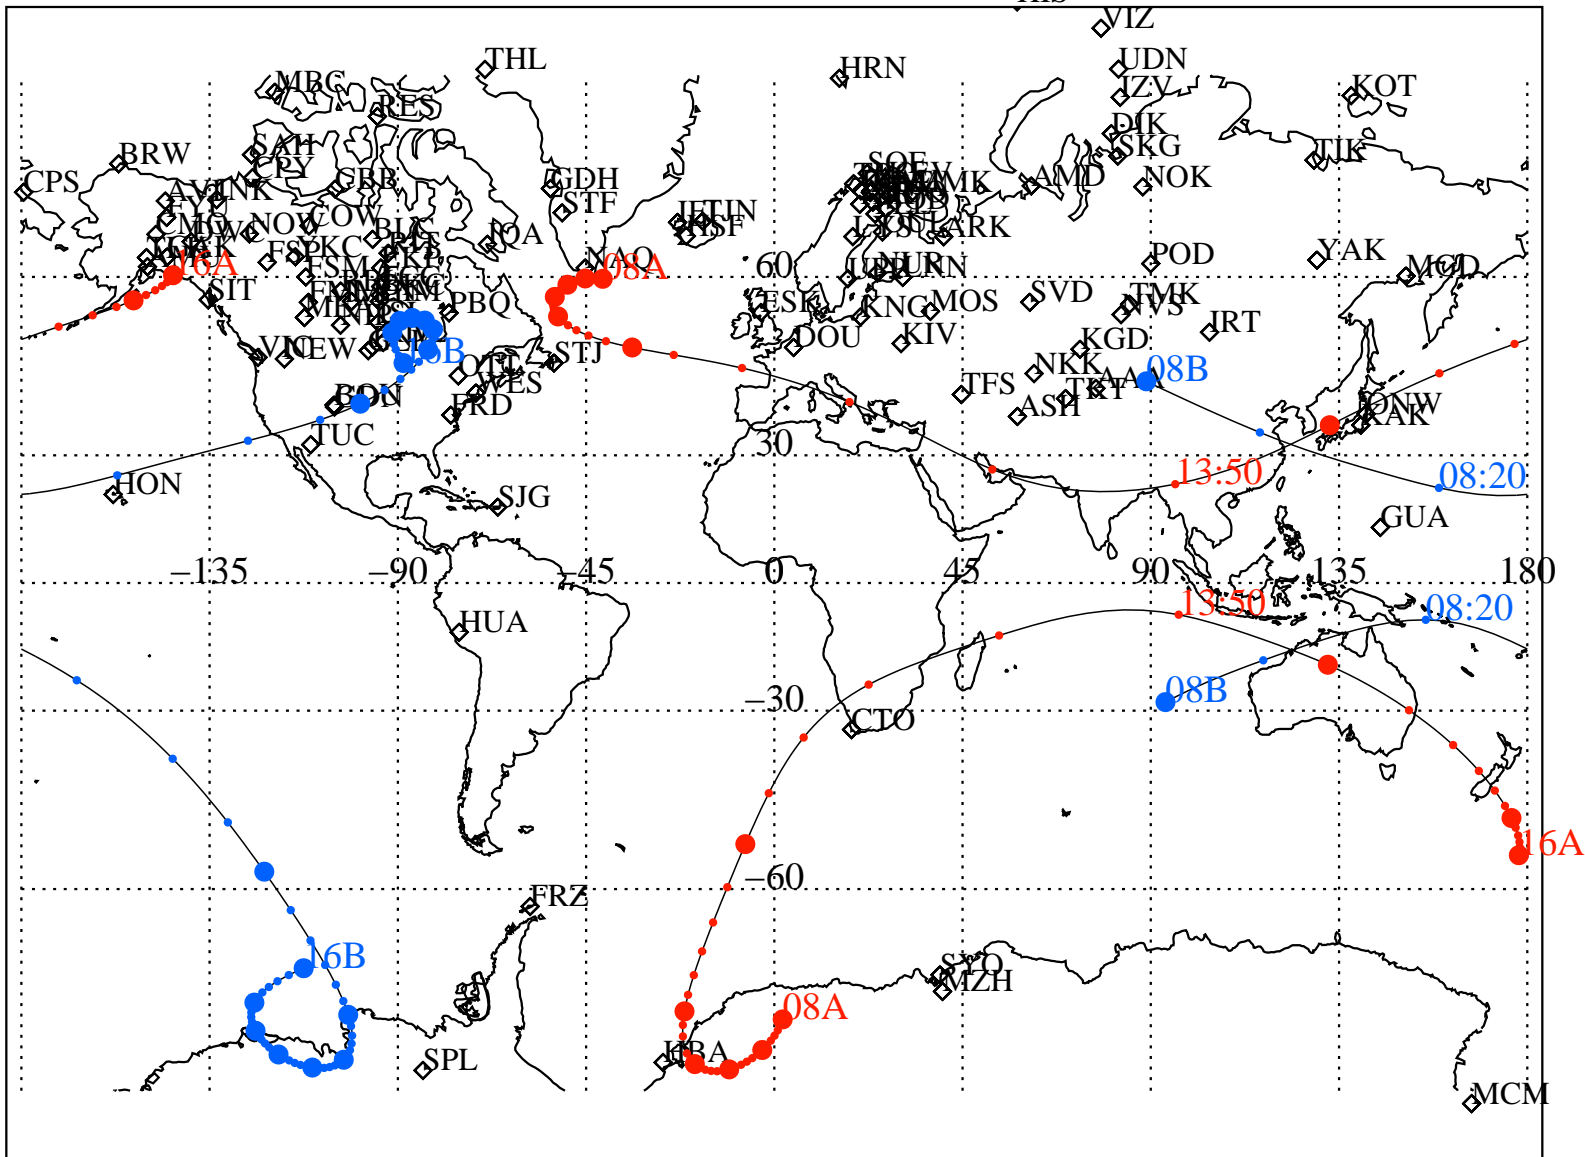

ALE
 VAN ALLEN PROBES 2012 272 (09/28) 08:00 to 2012 272 (09/28) 16:00

RBSPA-A, RBSPB-B,