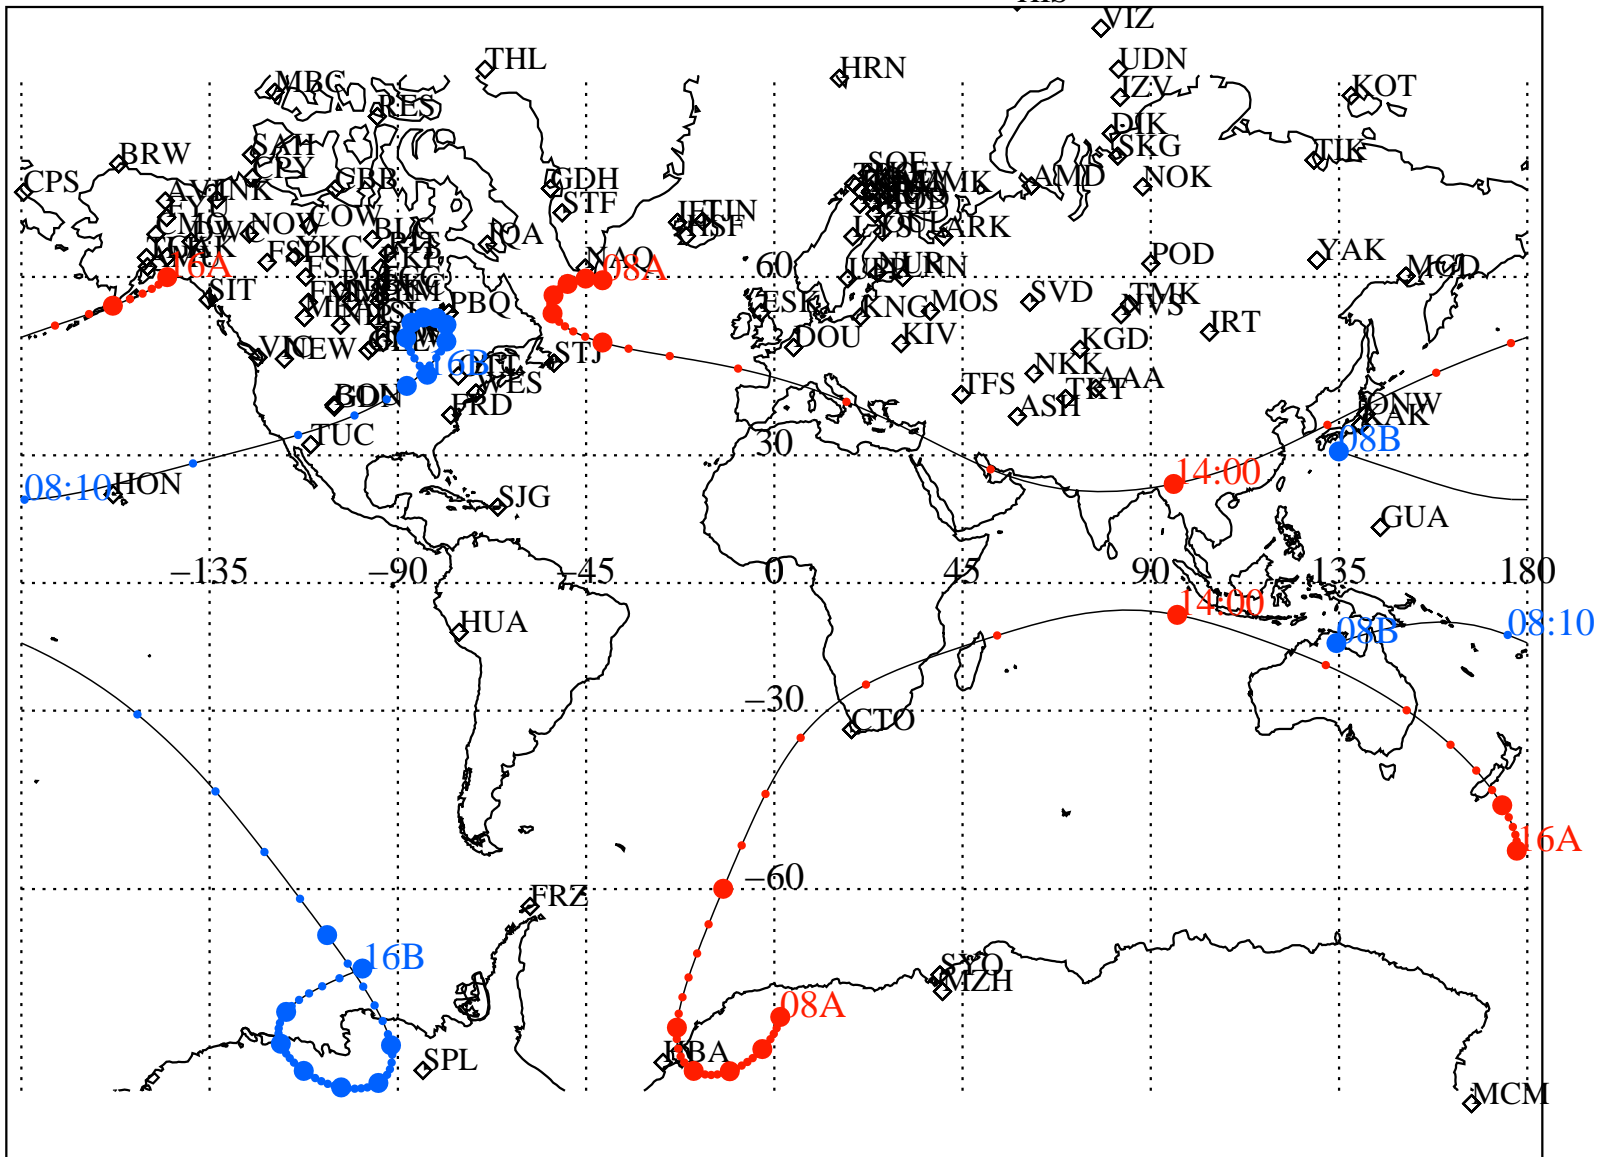

ALE
 VAN ALLEN PROBES 2012 269 (09/25) 08:00 to 2012 269 (09/25) 16:00

RBSPA-A, RBSPB-B,