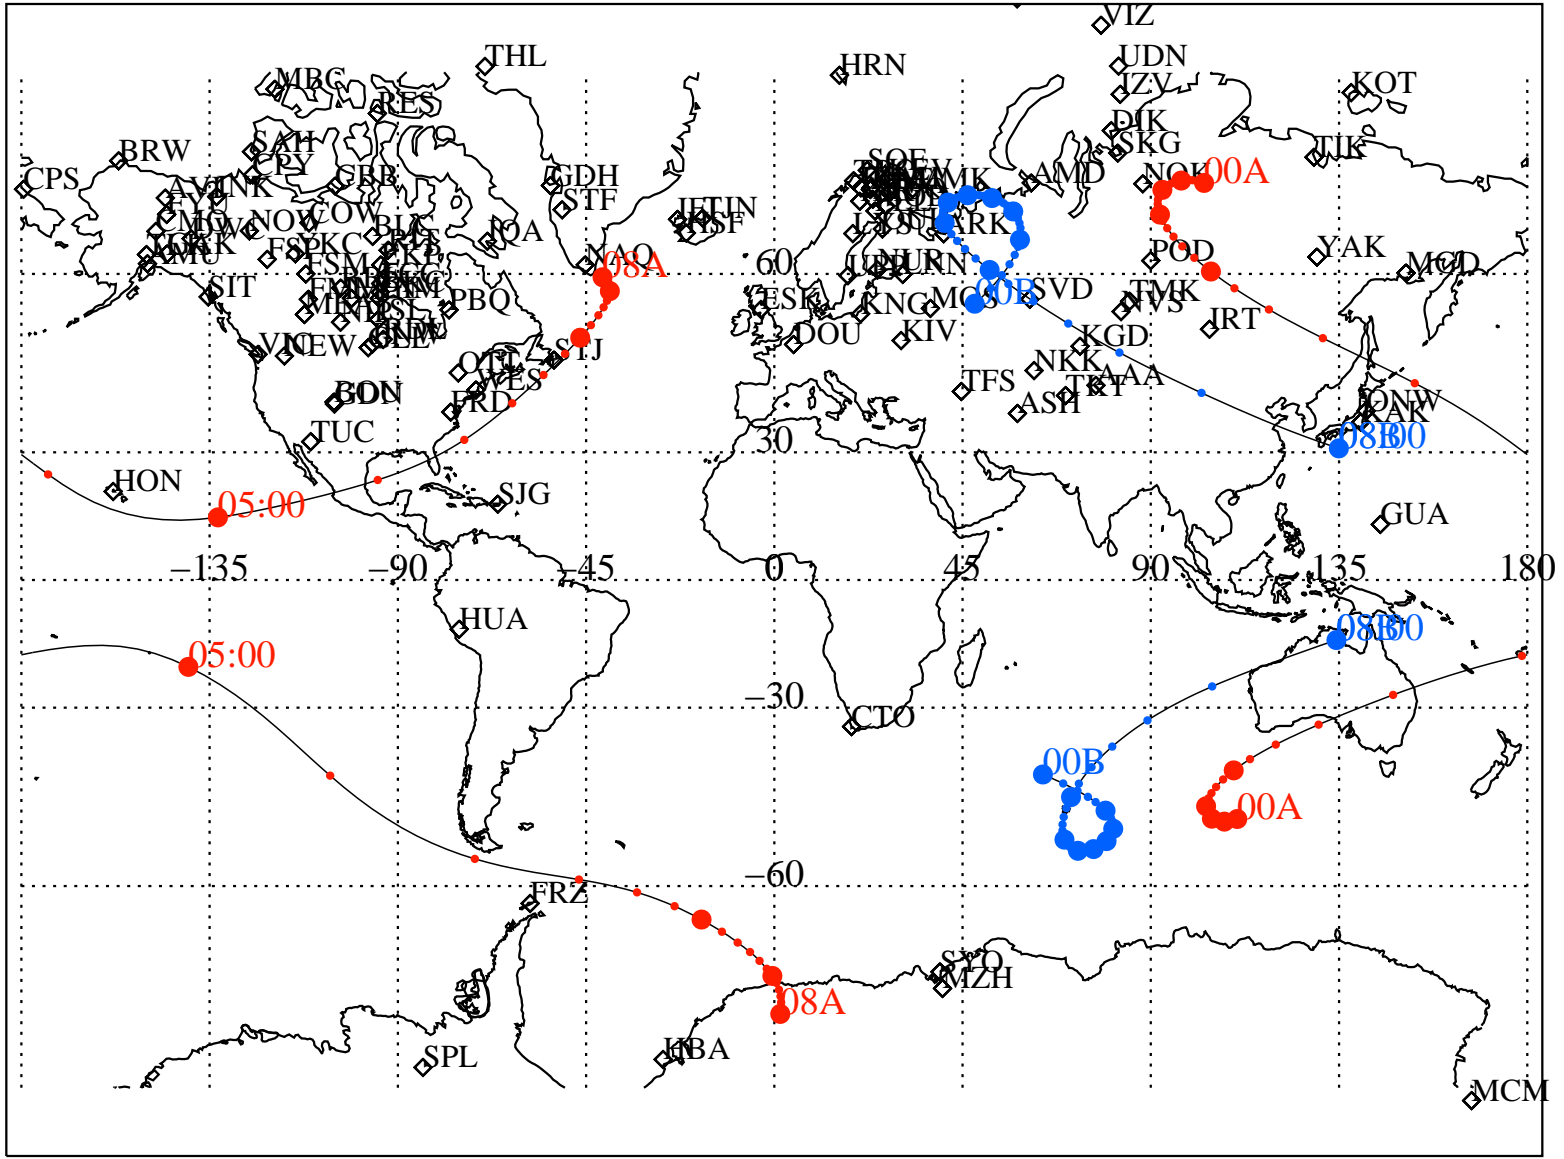

ALE
 VAN ALLEN PROBES 2012 269 (09/25) 00:00 to 2012 269 (09/25) 08:00

RBSPA-A, RBSPB-B,