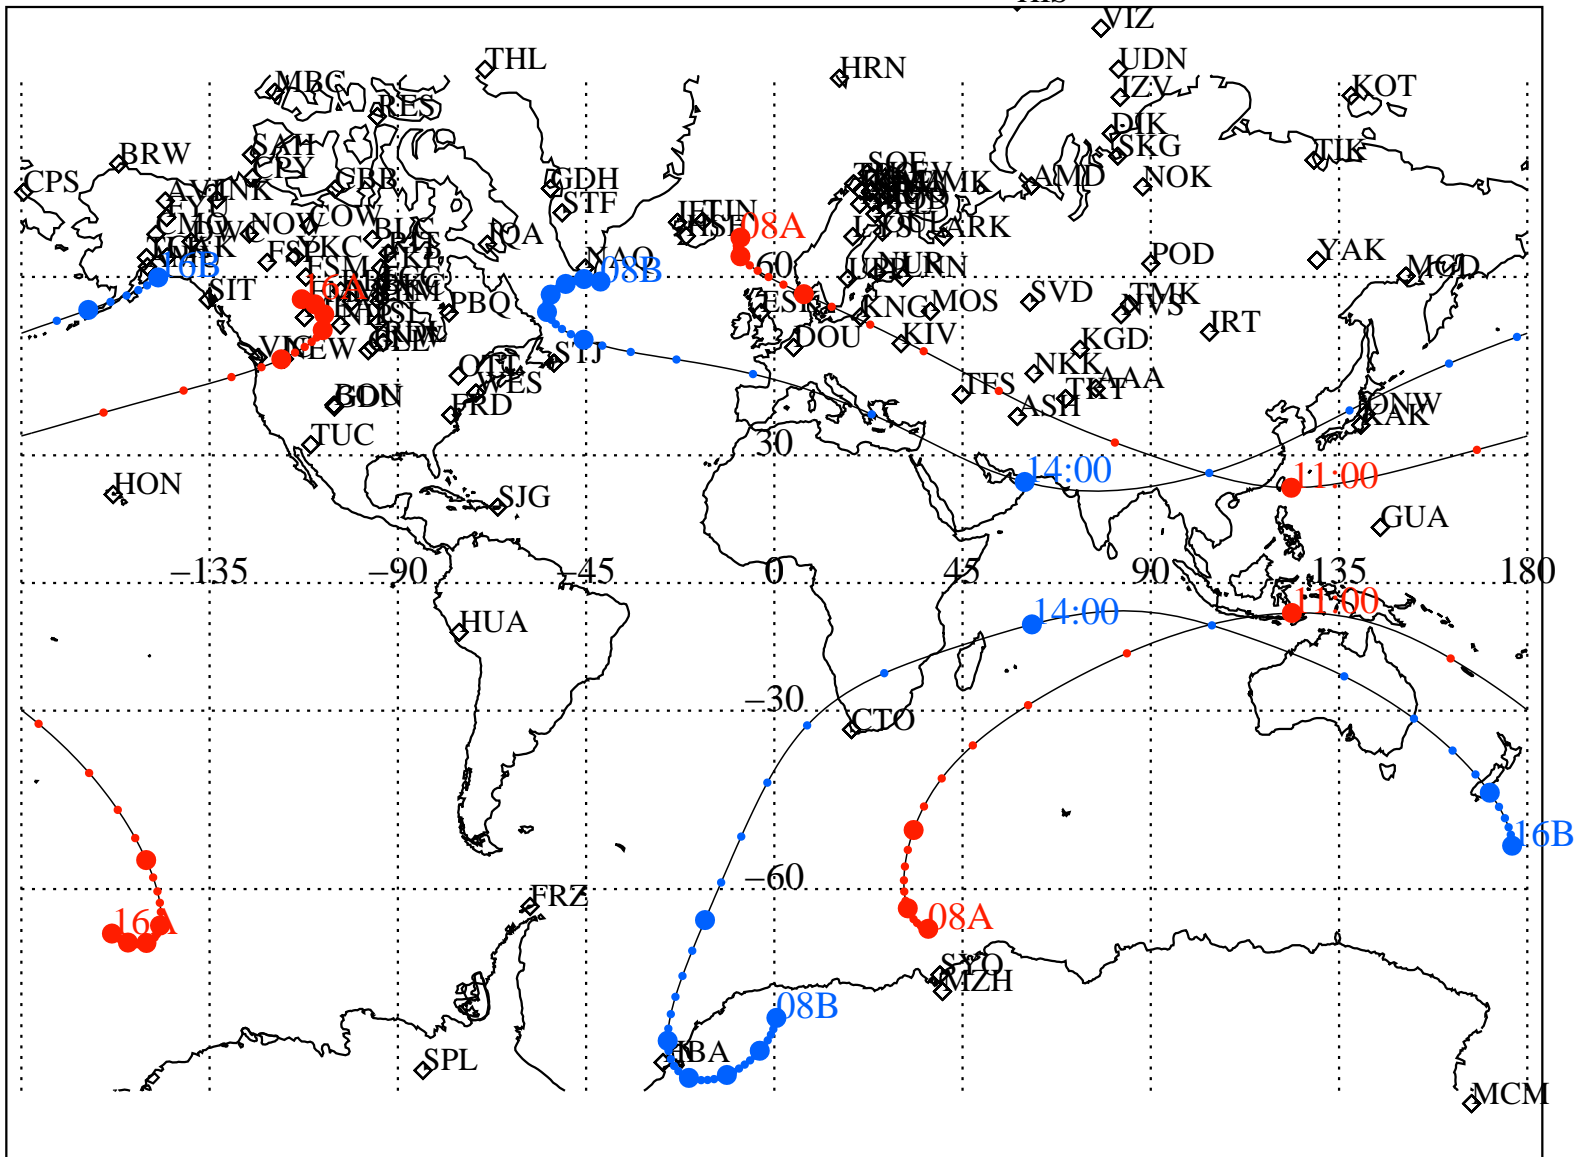

ALE
 VAN ALLEN PROBES 2012 268 (09/24) 08:00 to 2012 268 (09/24) 16:00

RBSPA-A, RBSPB-B,