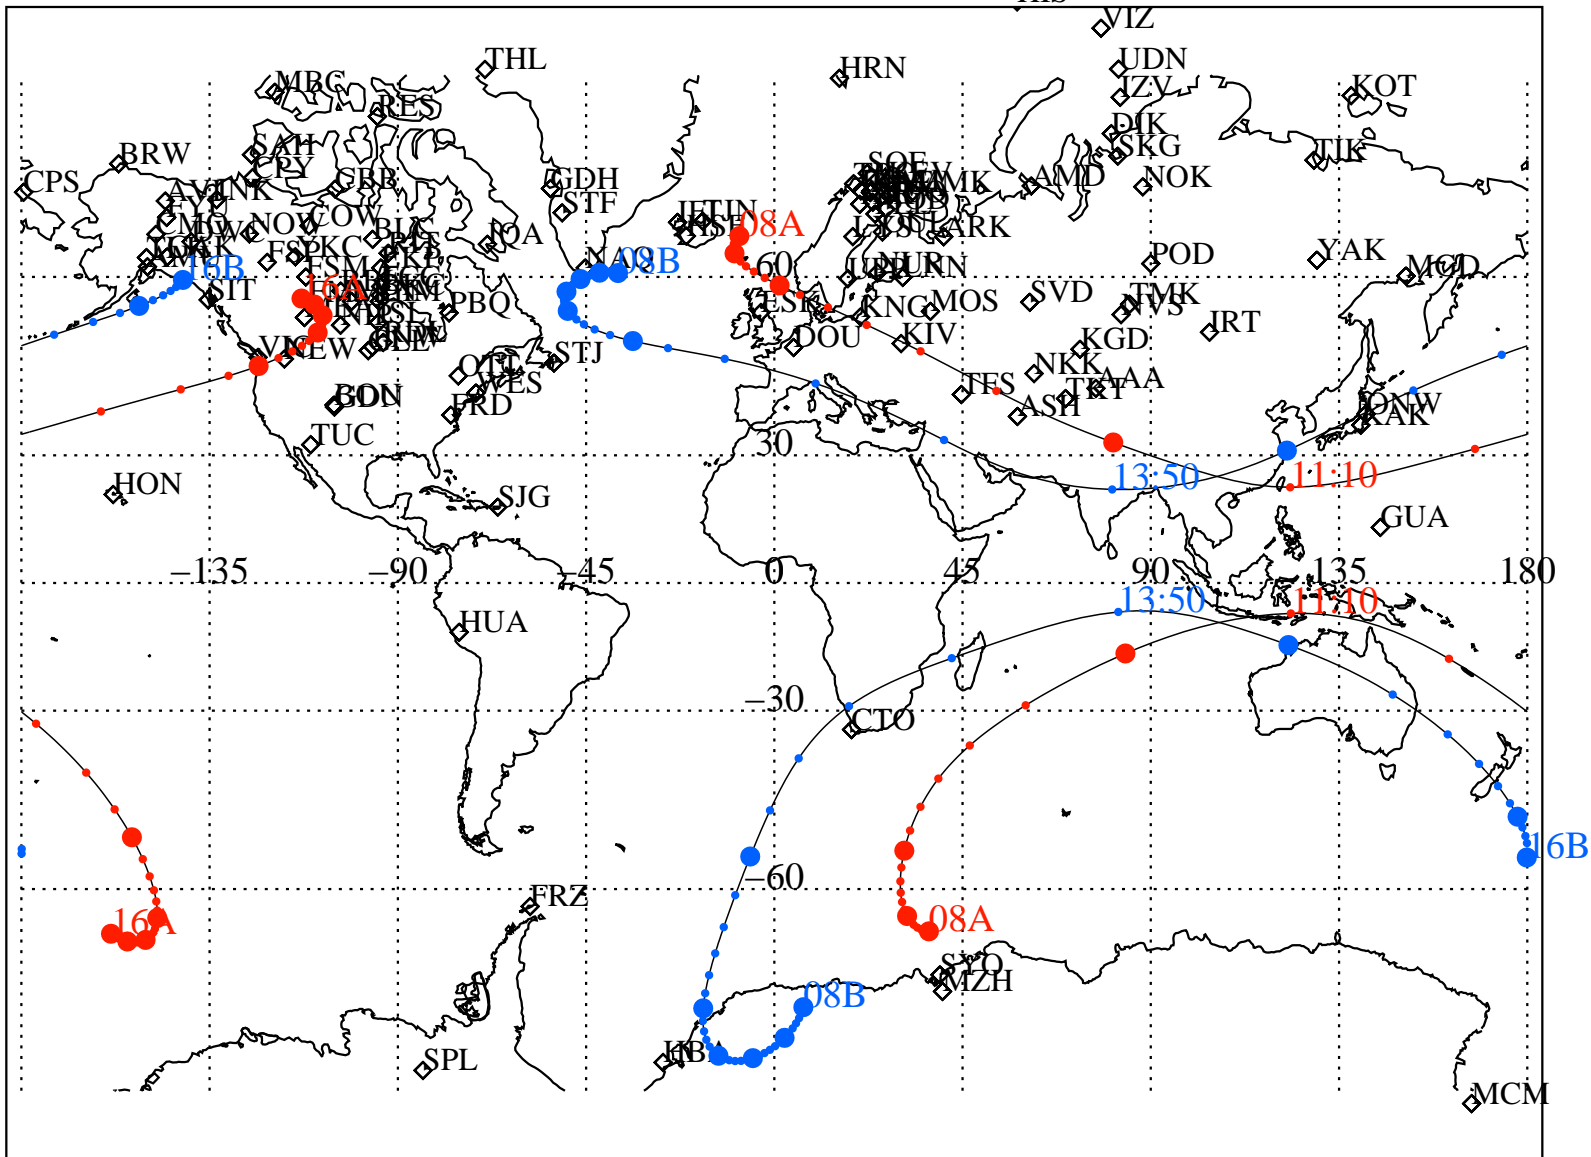

ALE
 VAN ALLEN PROBES 2012 265 (09/21) 08:00 to 2012 265 (09/21) 16:00

RBSPA-A, RBSPB-B,