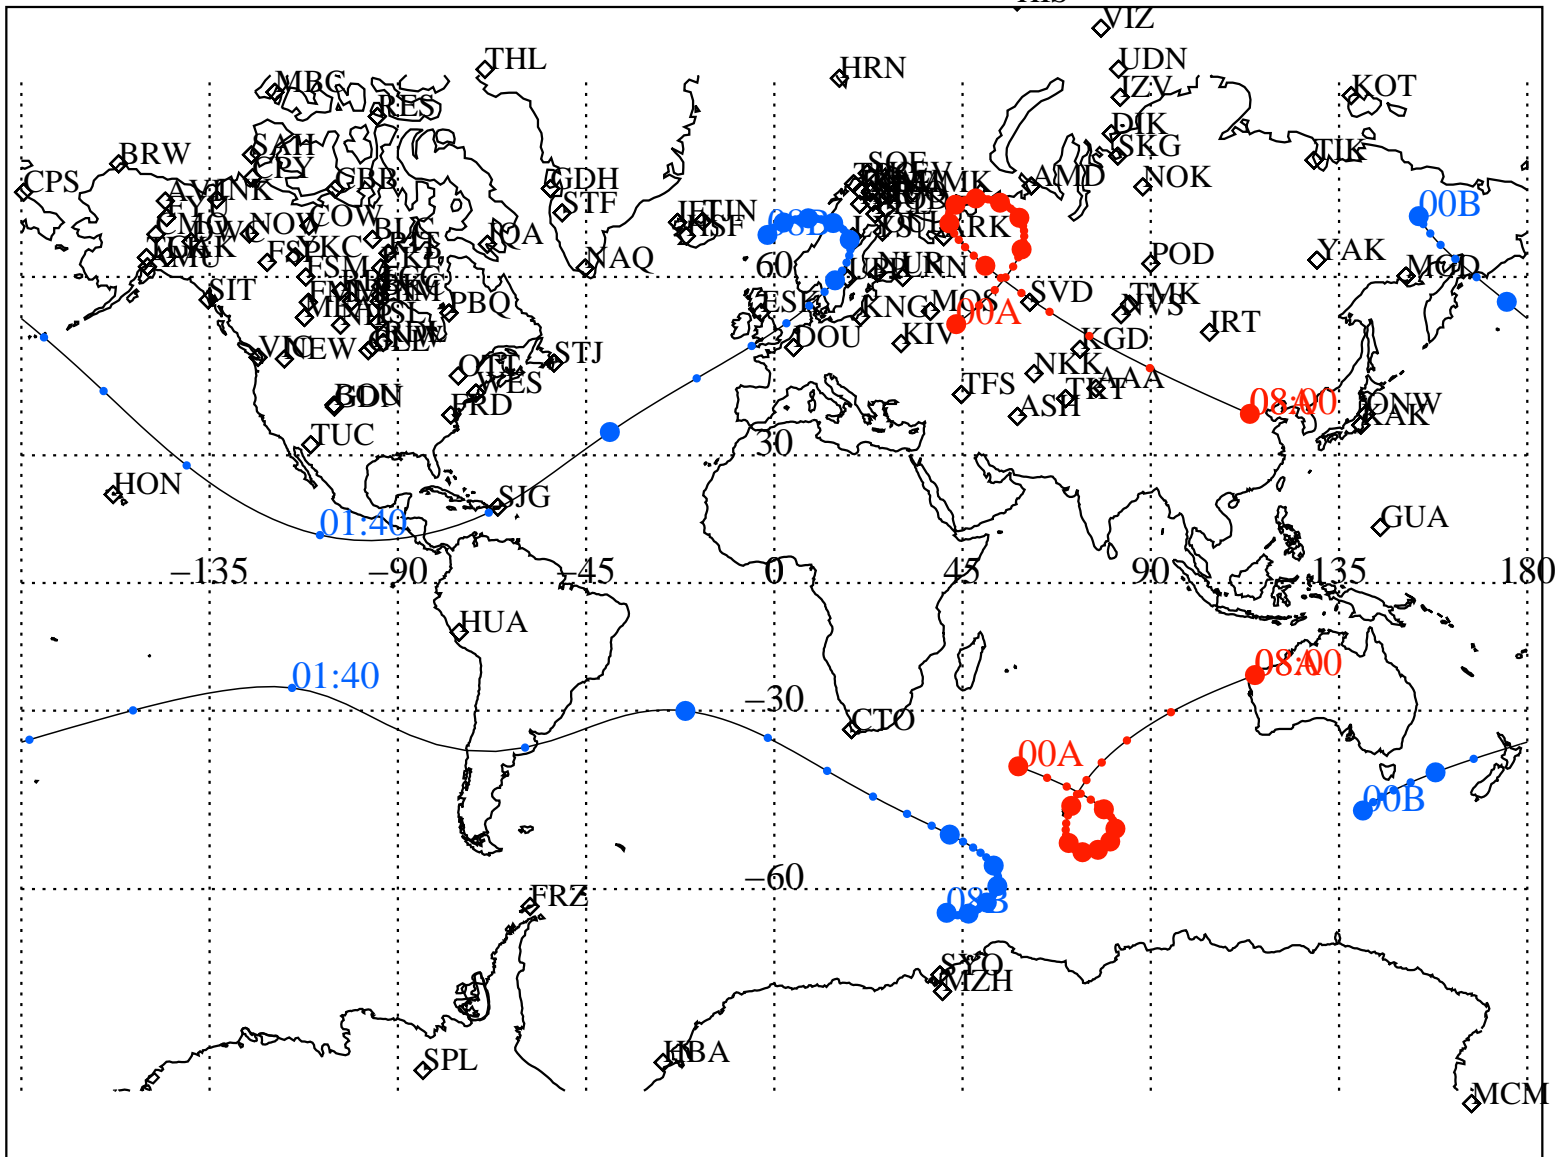

ALE
 VAN ALLEN PROBES 2012 264 (09/20) 00:00 to 2012 264 (09/20) 08:00

RBSPA-A, RBSPB-B,