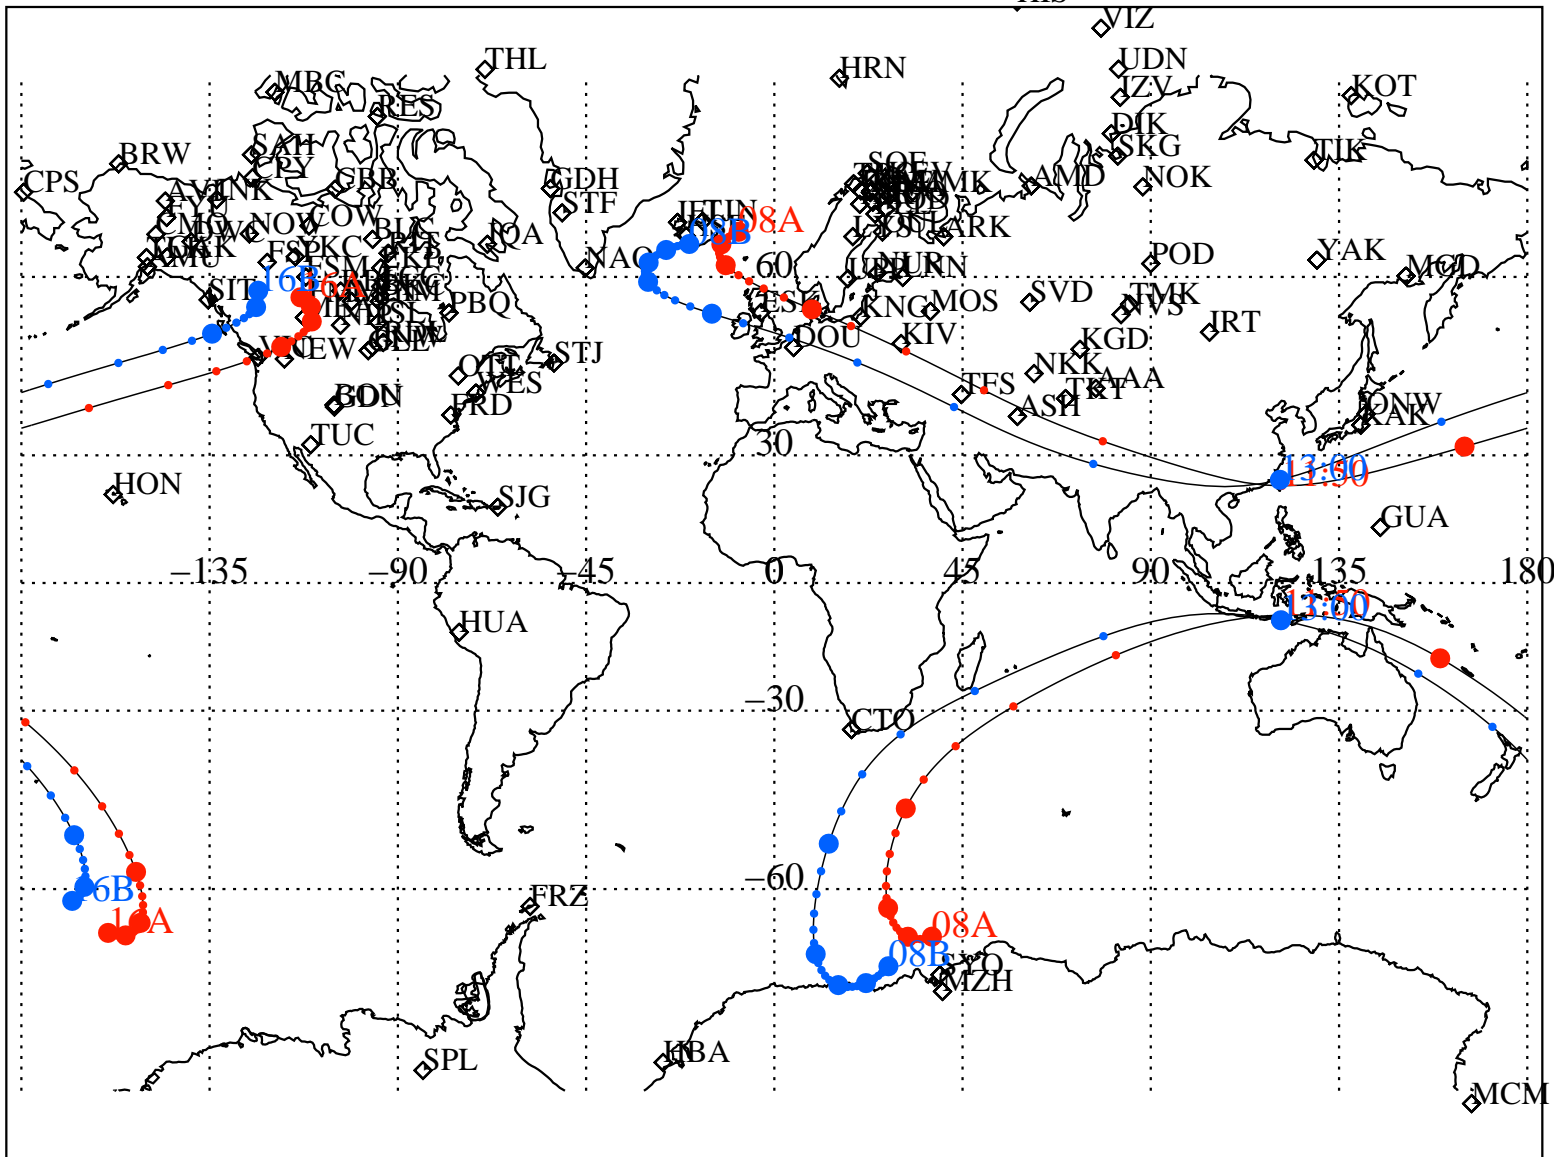

ALE
 VAN ALLEN PROBES 2012 253 (09/09) 08:00 to 2012 253 (09/09) 16:00

RBSPA-A, RBSPB-B,