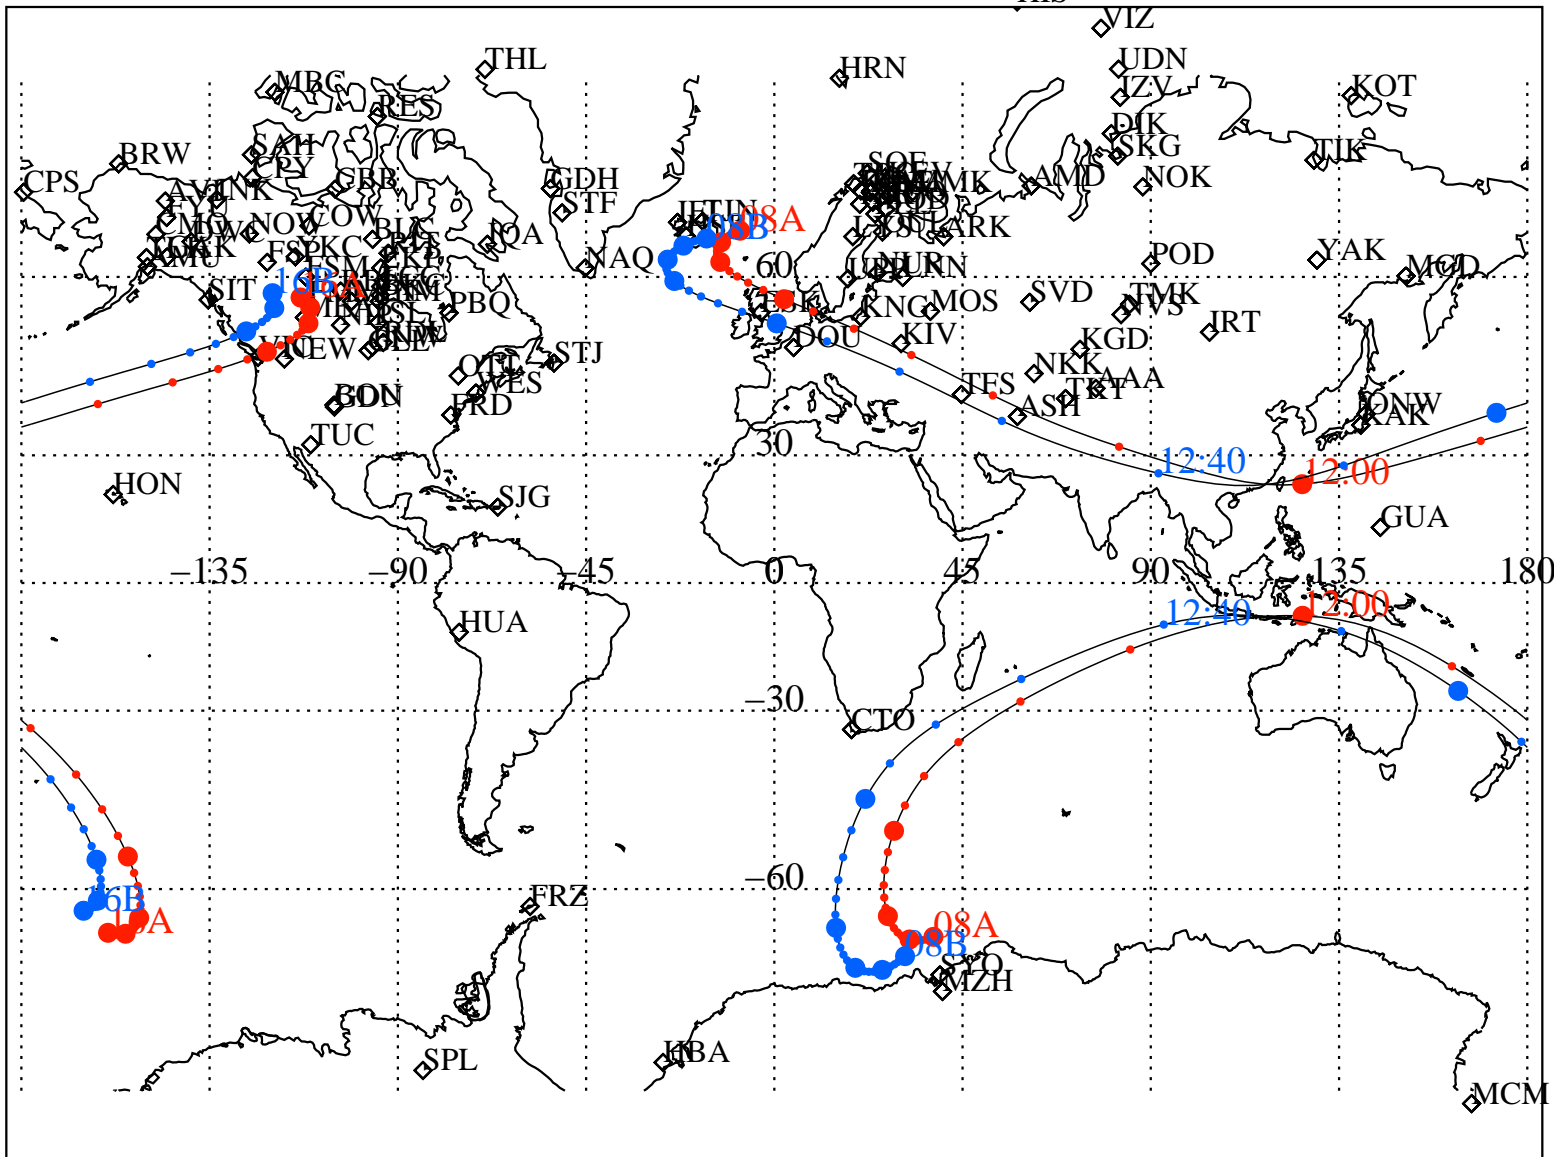

ALE
 VAN ALLEN PROBES 2012 250 (09/06) 08:00 to 2012 250 (09/06) 16:00

RBSPA-A, RBSPB-B,