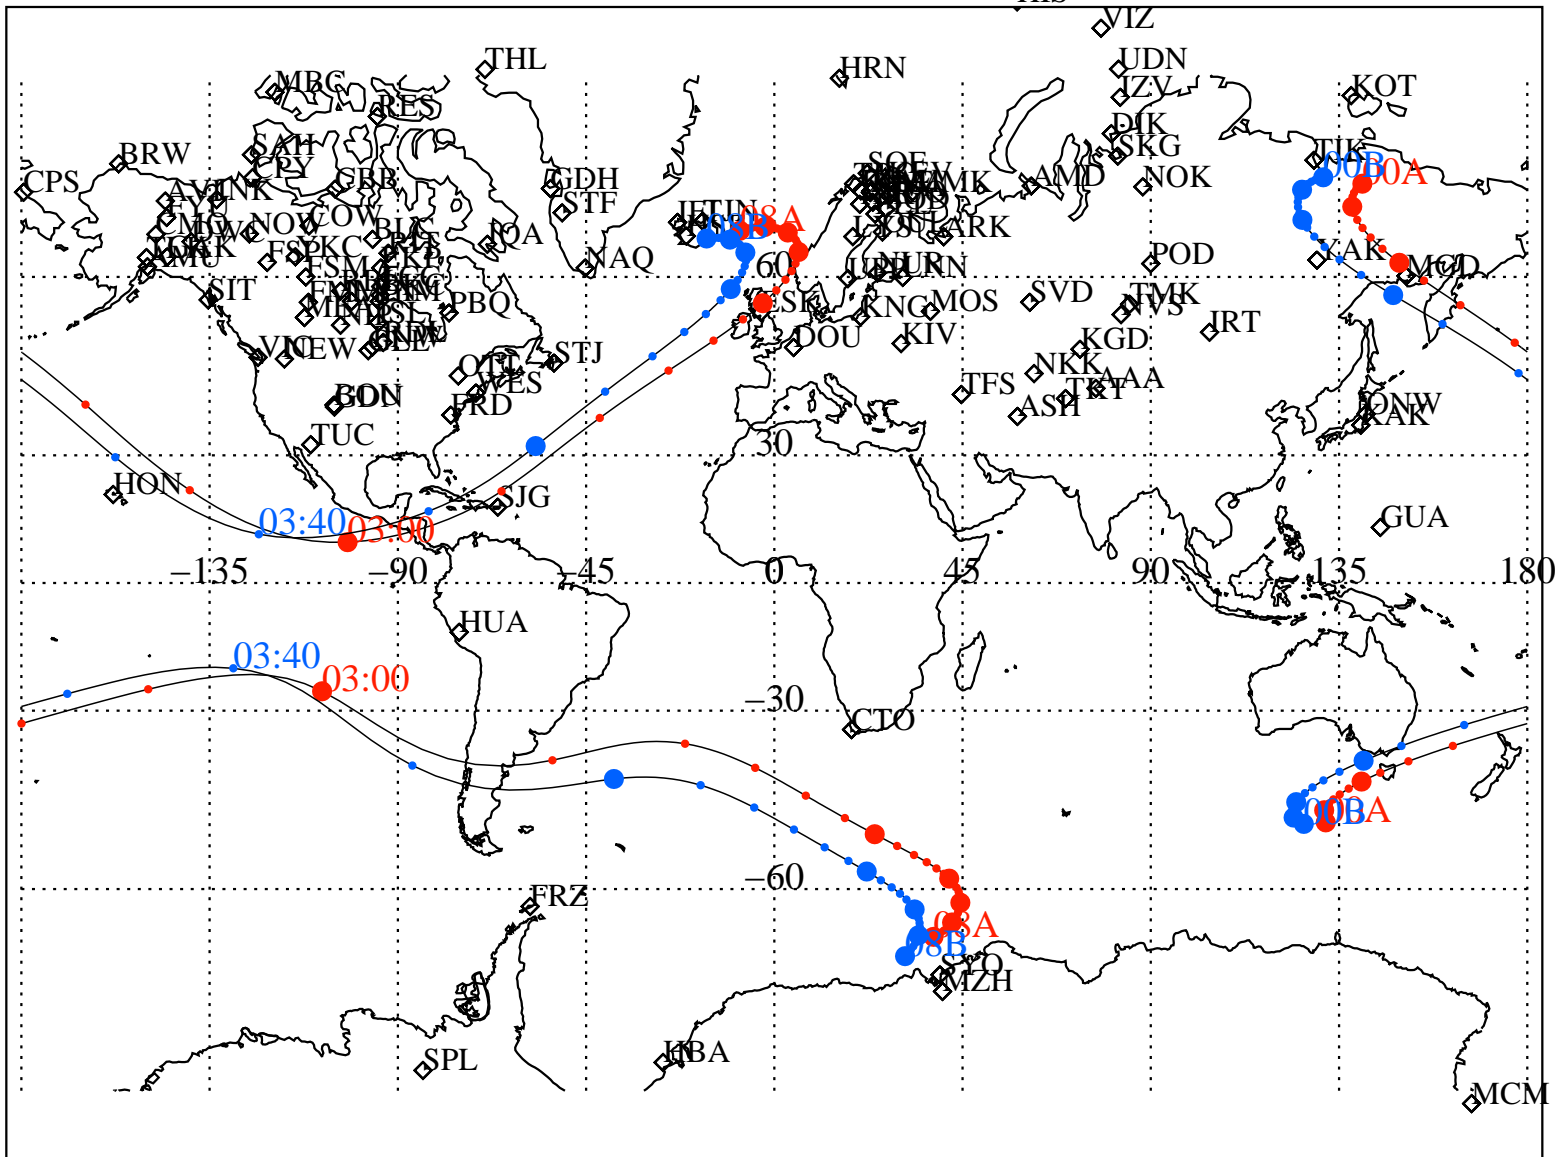

ALE  
VAN ALLEN PROBES 2012 250 (09/06) 00:00 to 2012 250 (09/06) 08:00

RBSPA-A, RBSPB-B,