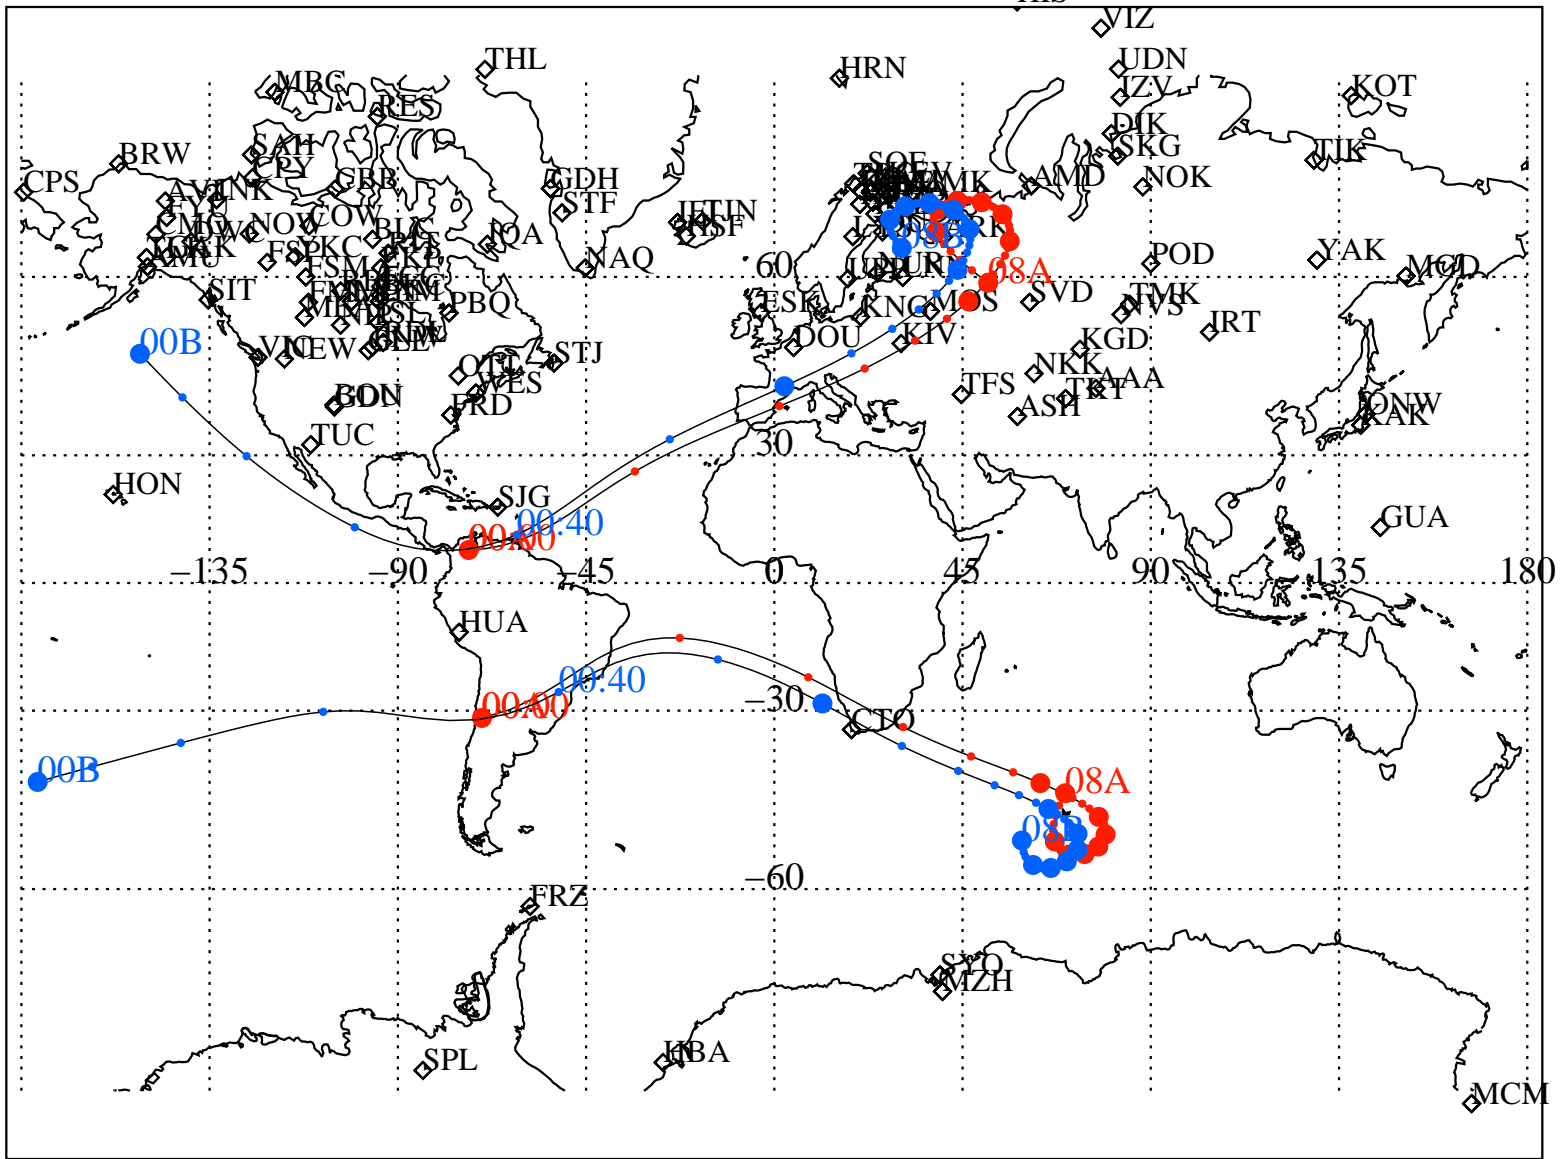

ALE
 VAN ALLEN PROBES 2012 249 (09/05) 00:00 to 2012 249 (09/05) 08:00

RBSPA-A, RBSPB-B,