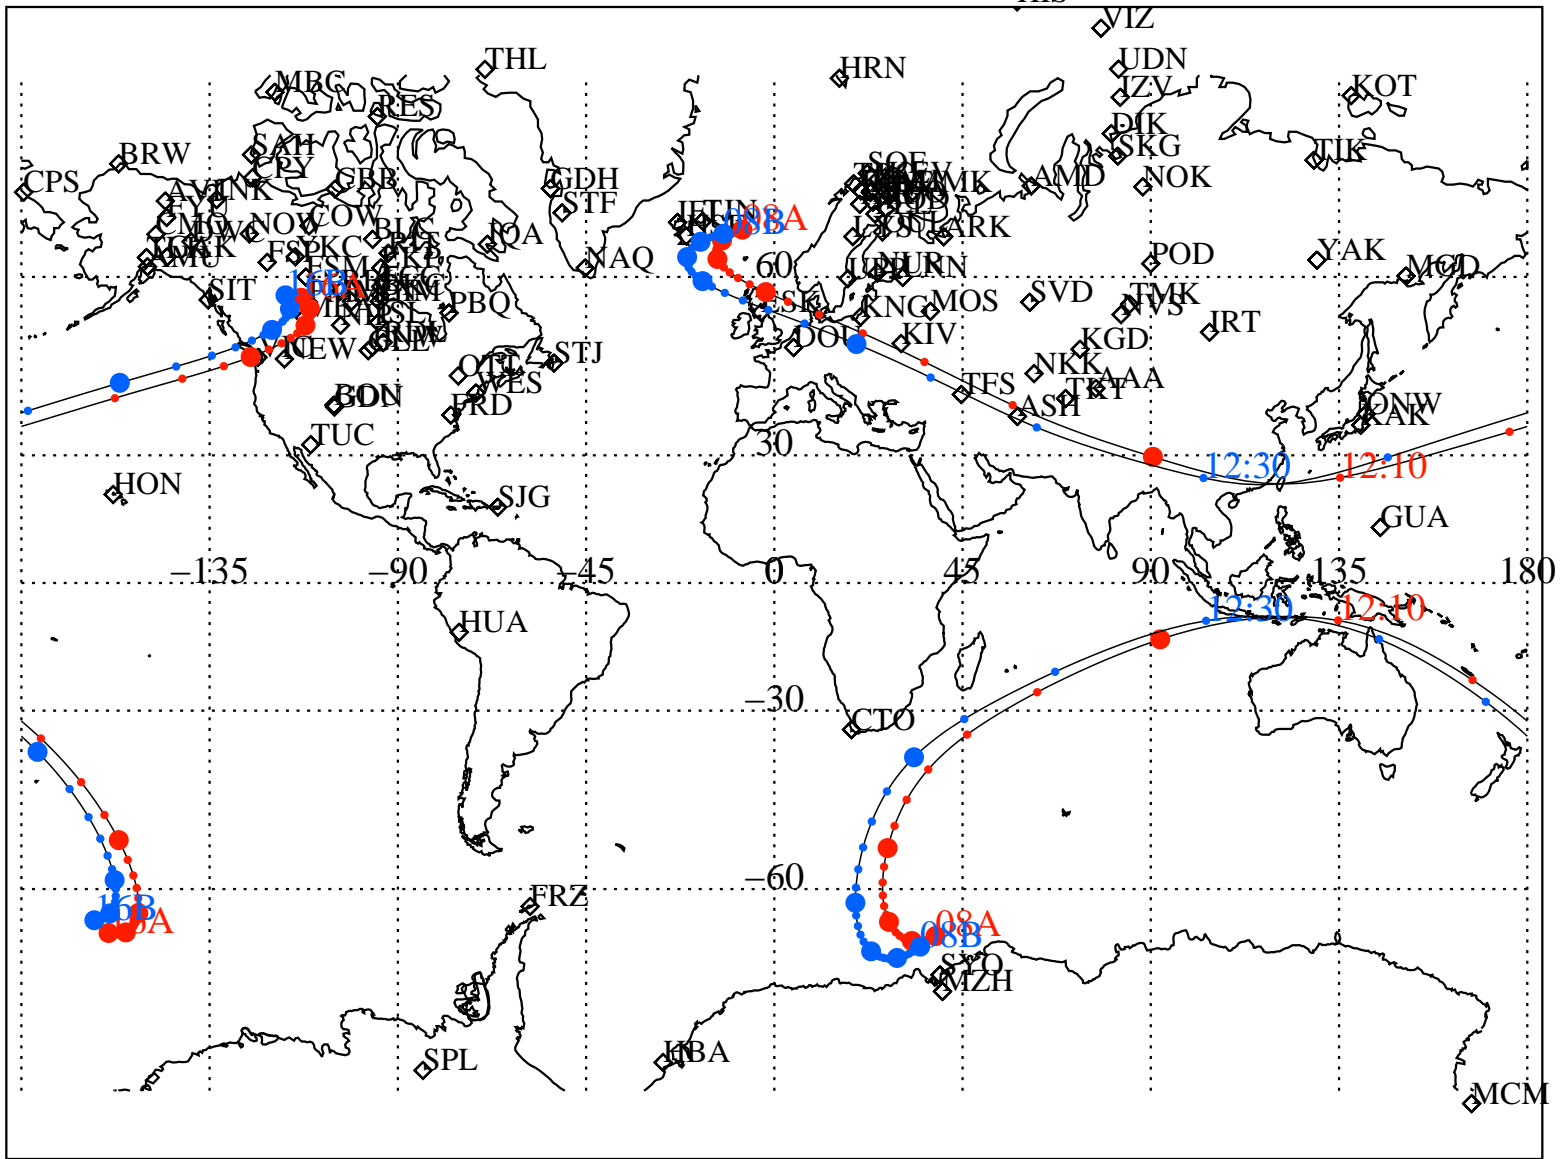

ALE  
 VAN ALLEN PROBES 2012 247 (09/03) 08:00 to 2012 247 (09/03) 16:00

RBSPA-A, RBSPB-B,