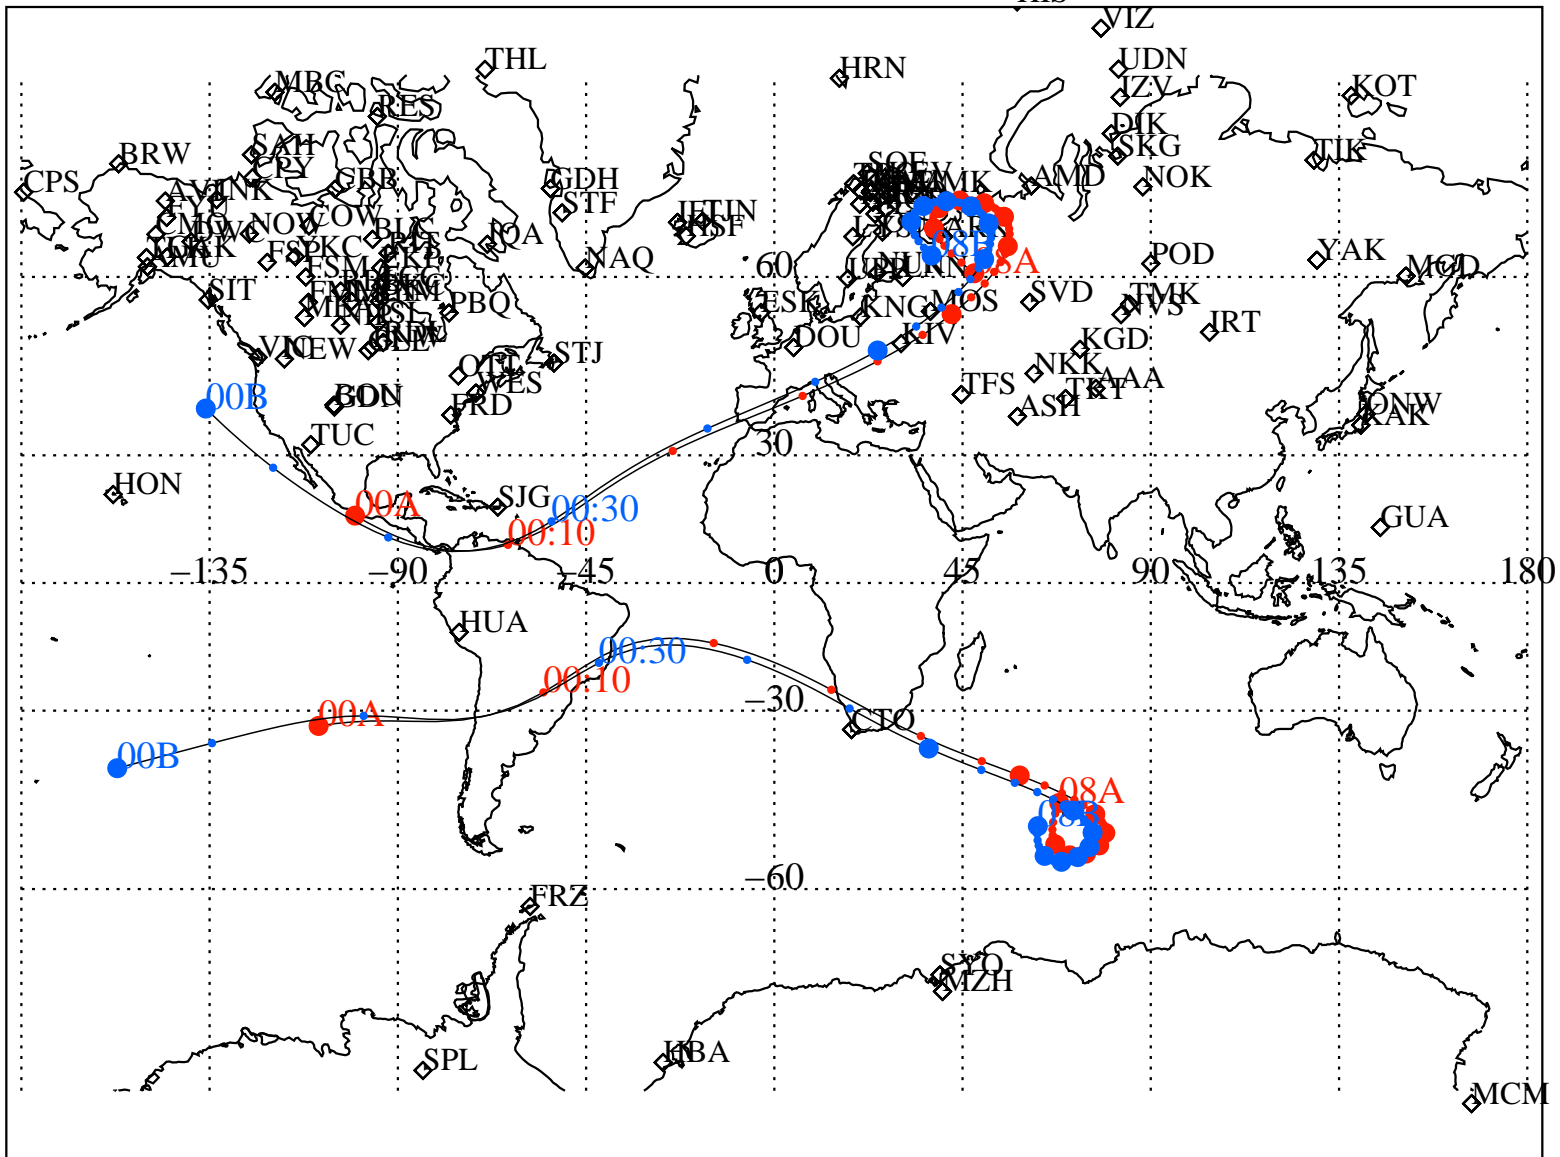

ALE
 VAN ALLEN PROBES 2012 246 (09/02) 00:00 to 2012 246 (09/02) 08:00

RBSPA-A, RBSPB-B,