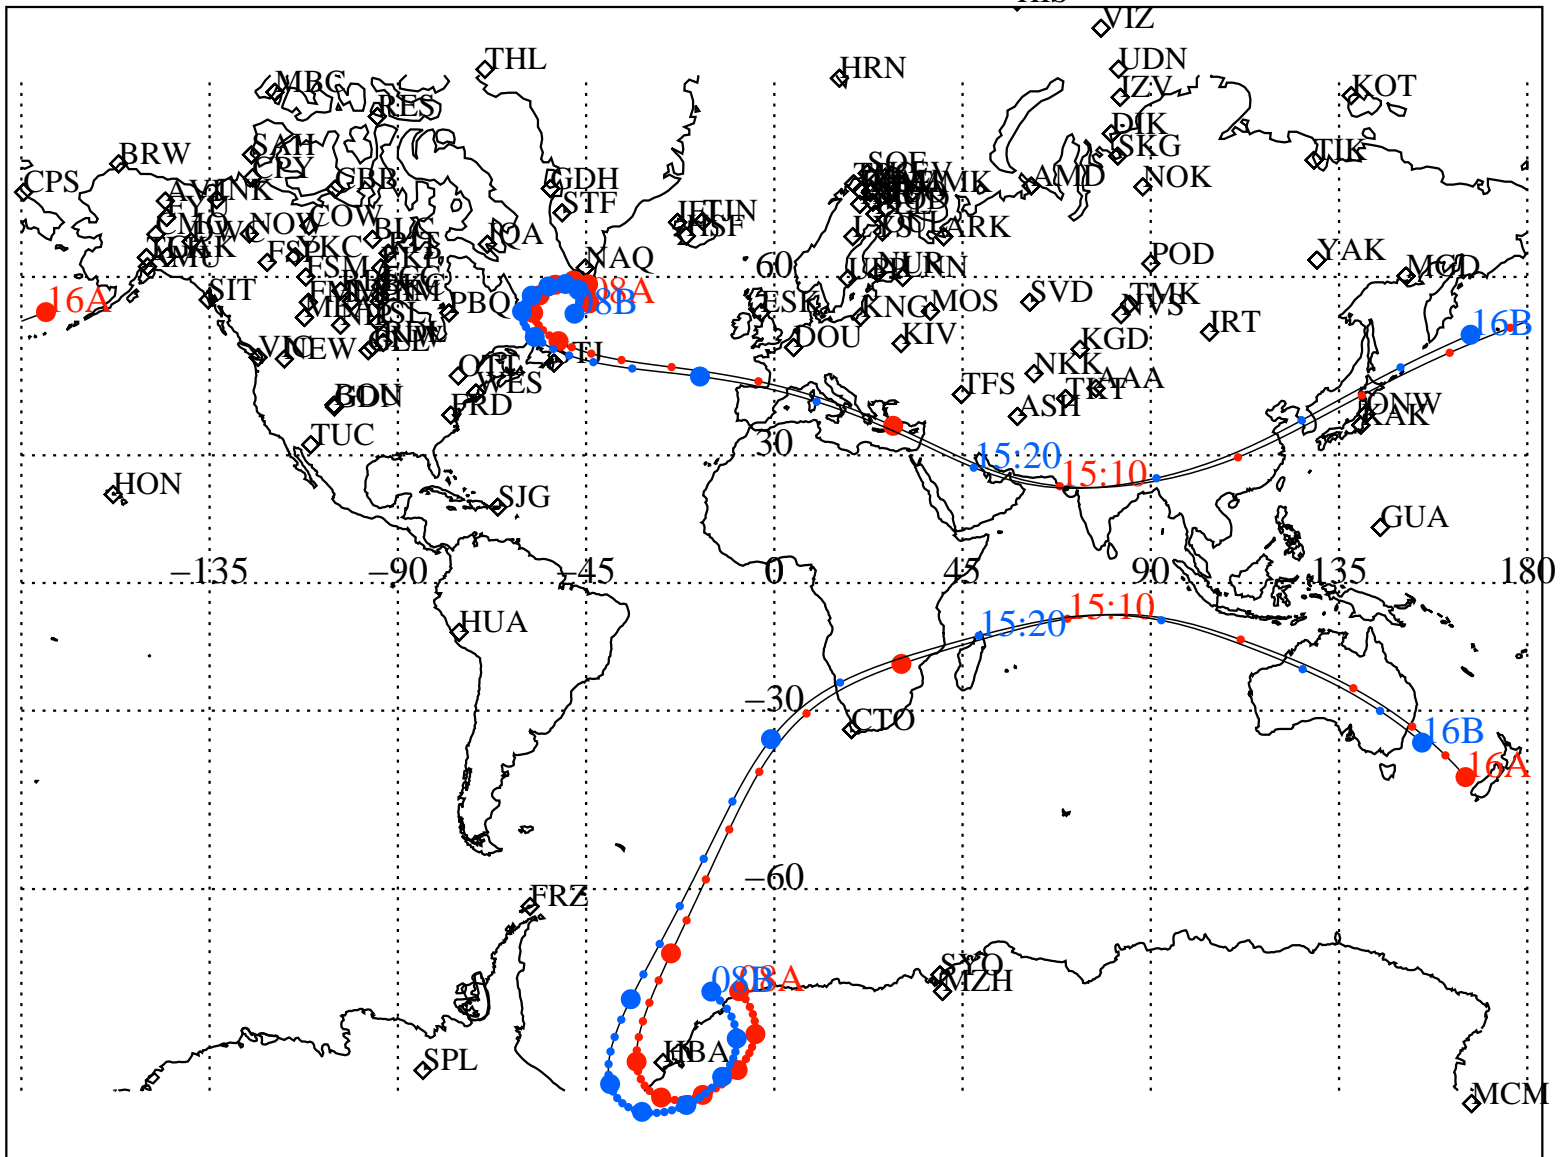

ALE
 VAN ALLEN PROBES 2012 245 (09/01) 08:00 to 2012 245 (09/01) 16:00

RBSPA-A, RBSPB-B,