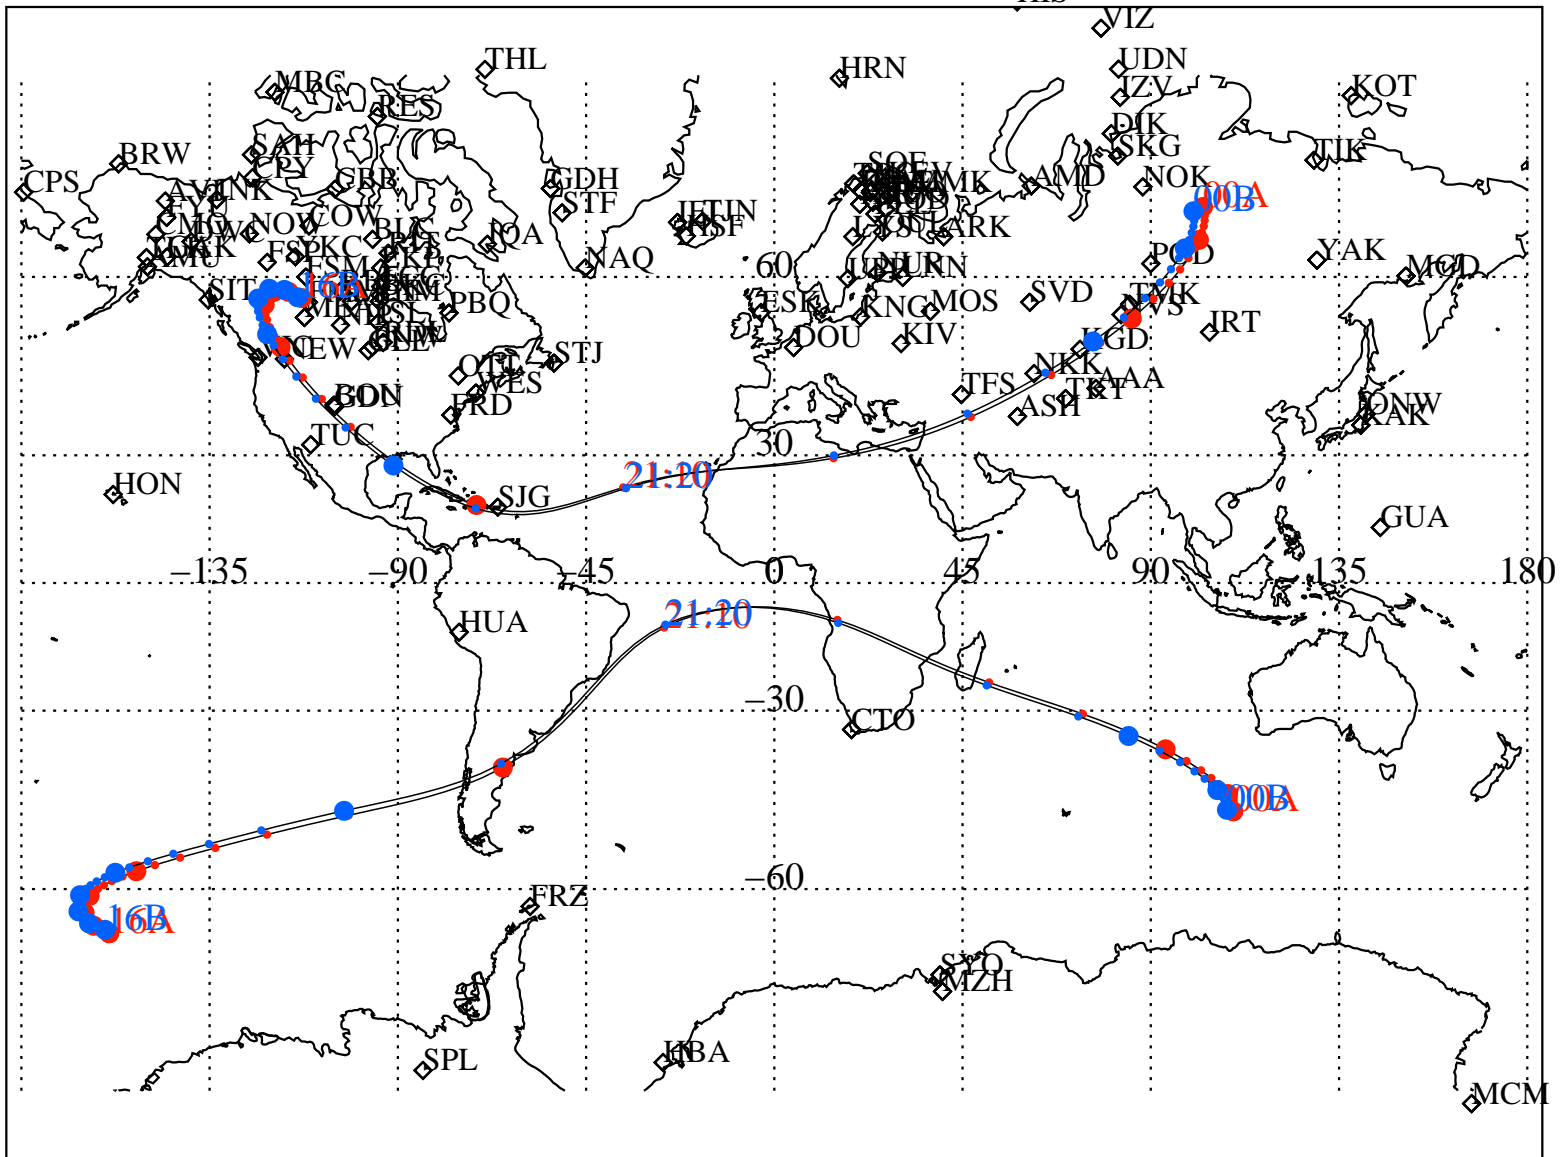

ALE
 VAN ALLEN PROBES 2012 244 (08/31) 16:00 to 2012 245 (09/01) 00:00

RBSPA-A, RBSPB-B,