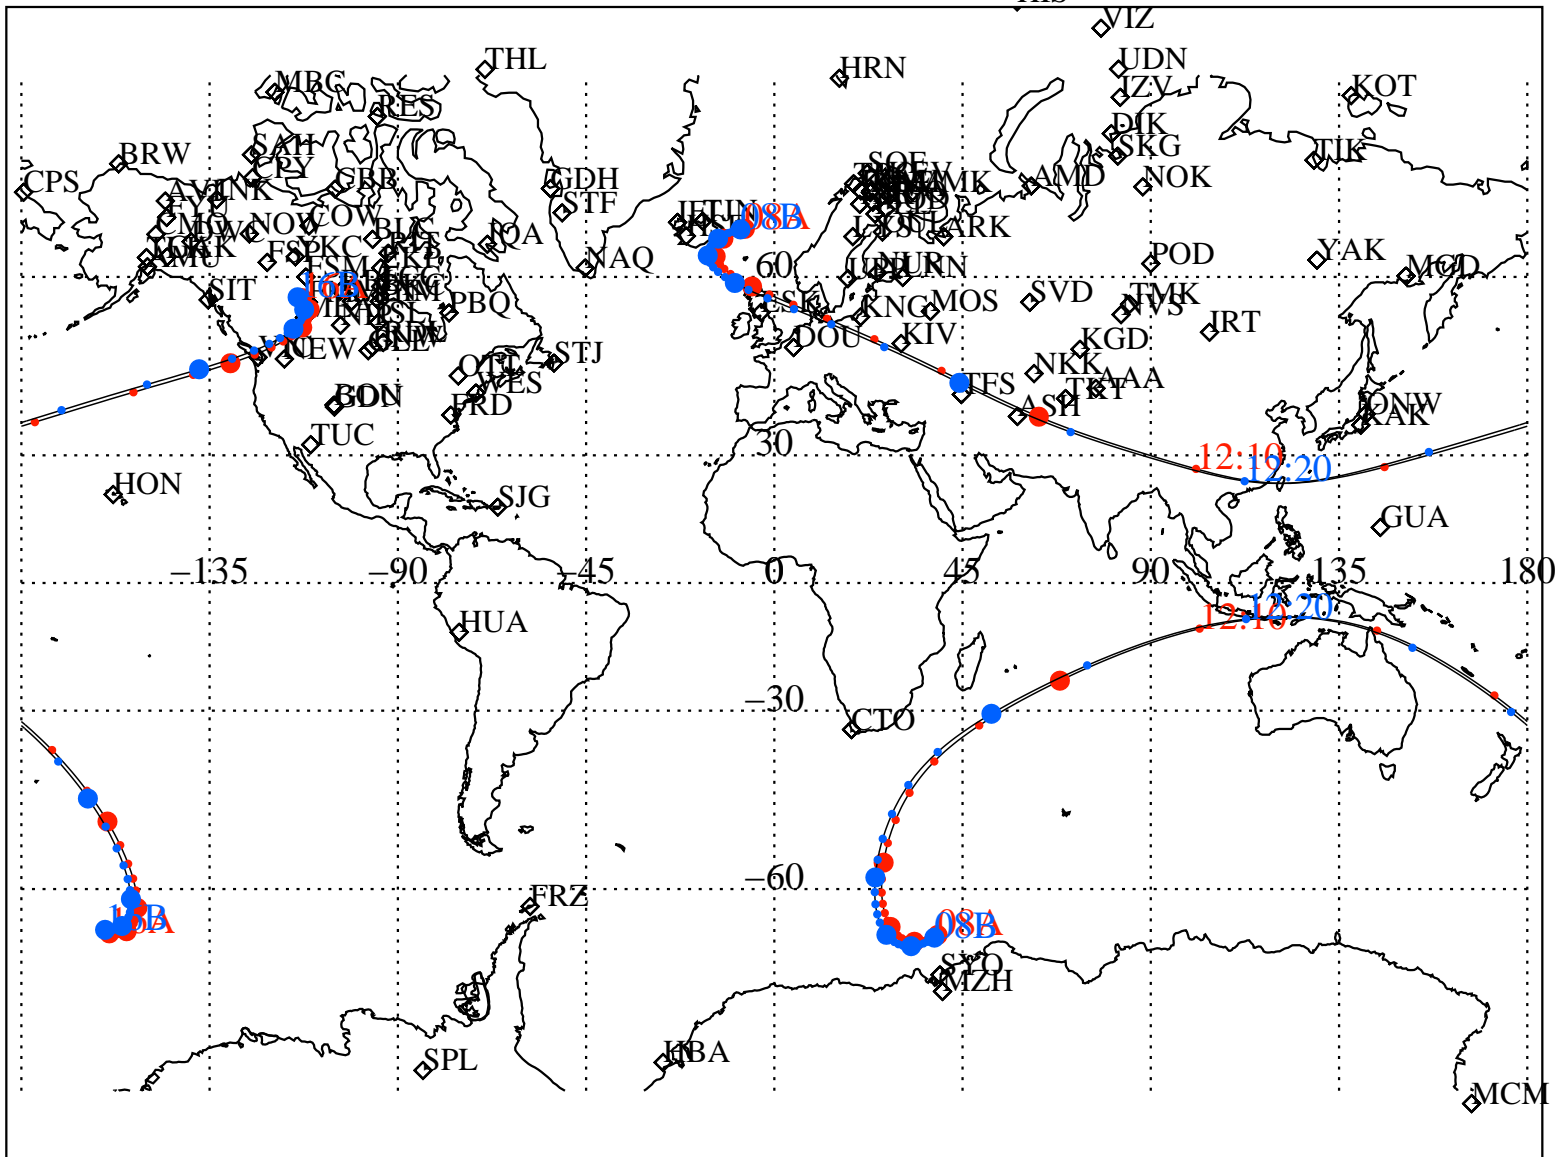

ALE  
VAN ALLEN PROBES 2012 244 (08/31) 08:00 to 2012 244 (08/31) 16:00

RBSPA-A, RBSPB-B,