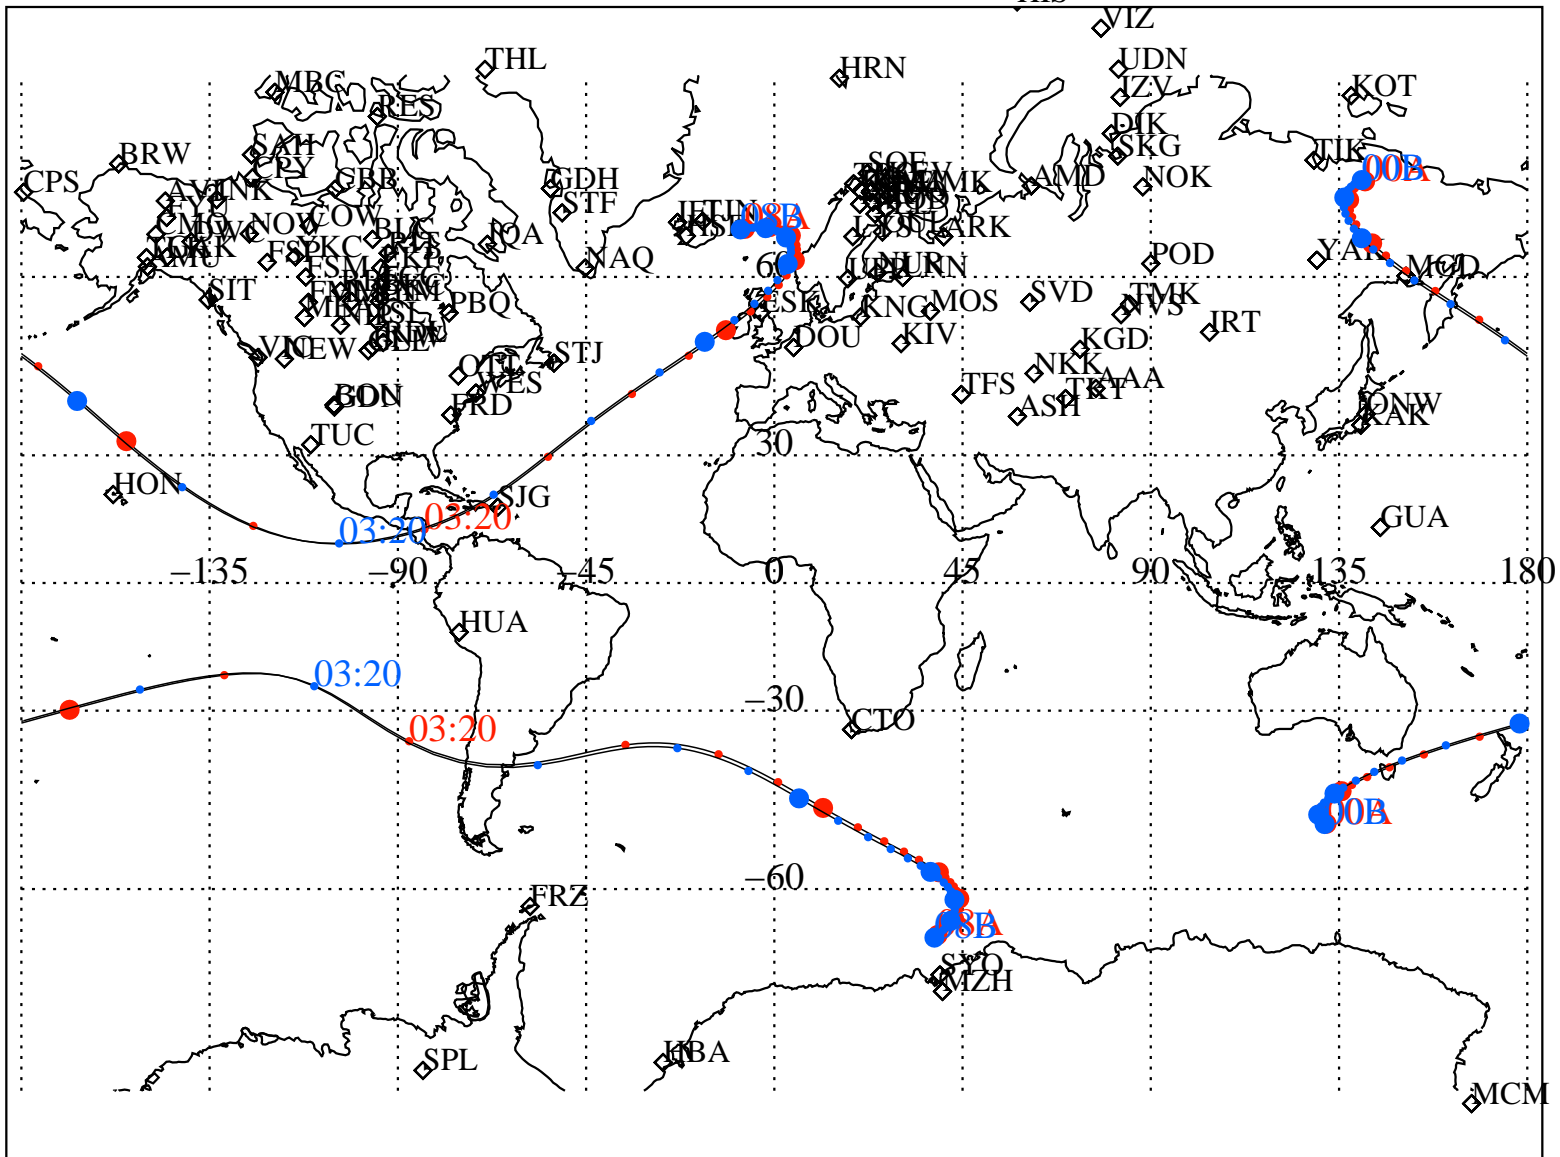

ALE
VAN ALLEN PROBES 2012 244 (08/31) 00:00 to 2012 244 (08/31) 08:00

RBSPA-A, RBSPB-B,