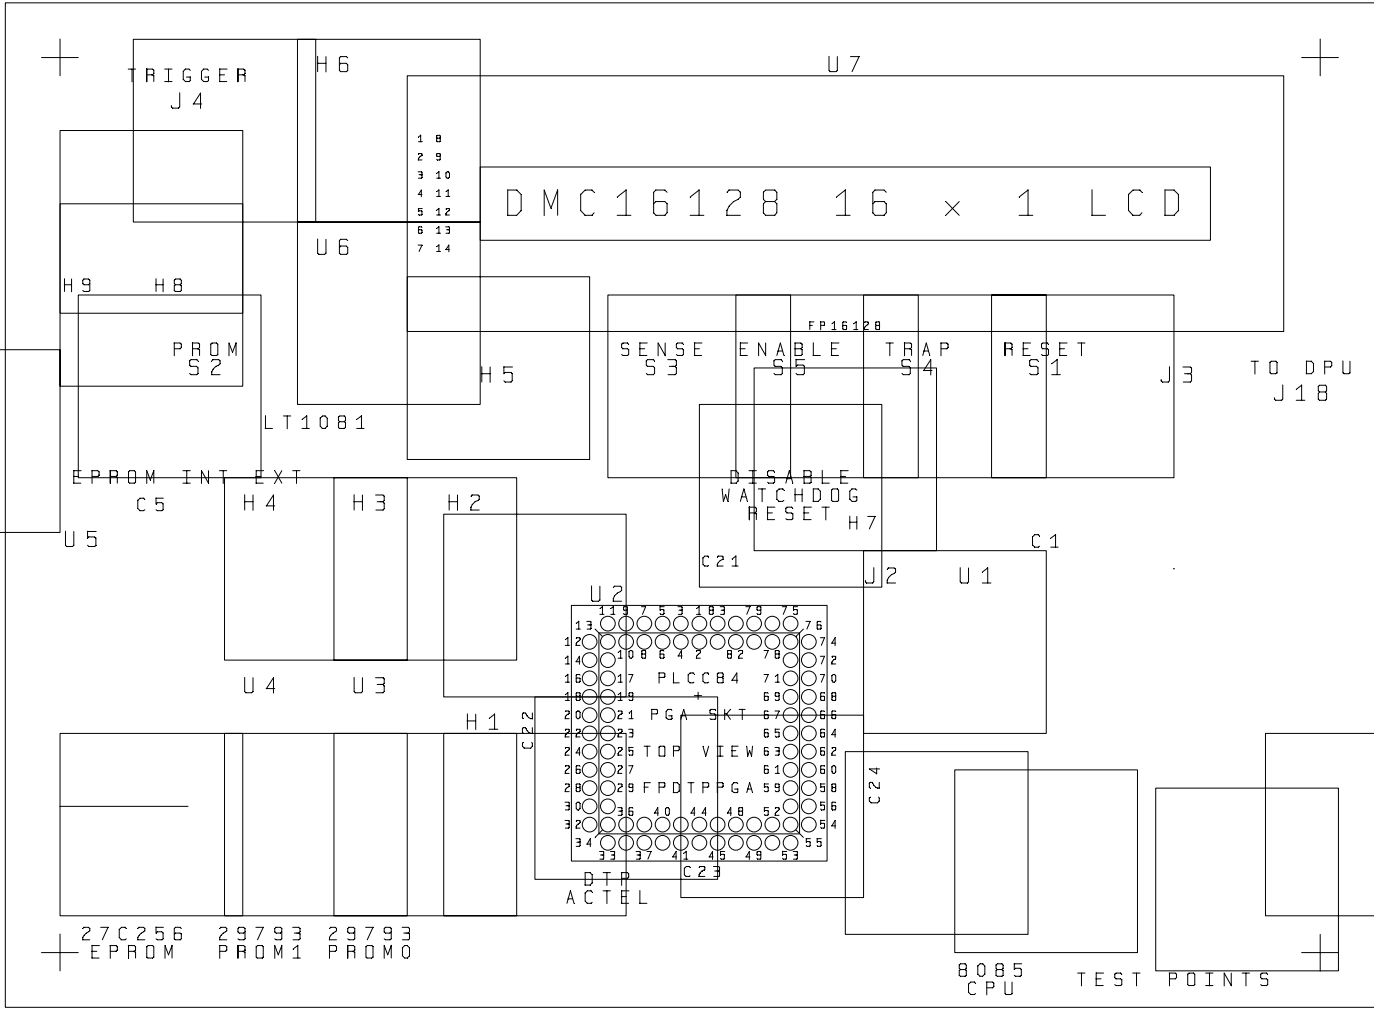

TO DIE
(RS-232)

TOP
VIEW

C. A. Ingraham
1997-10-28

C. A. I.
1997-11-13

Layout,
MEP DPU Test Pod